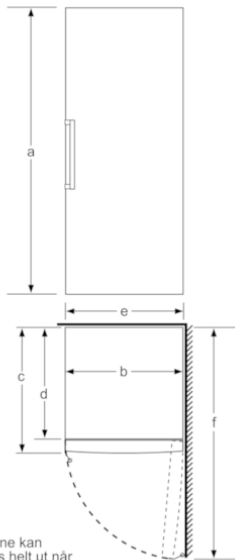

Serie | 4, Fryseskap, hvit GSN29VW30

Skuffene kan trekkes helt ut når apparatet plasseres helt inntil en vegg.

	a	b	c	d	e	f
KSW36, GSD36	187					
KSV36, KSF36, GSN36, GSV36	186					
KSV33, GSN33, GSV33	176	60	65	58	60	119.5
KSV29, GSN29, GSV29	161					
GSV24	146					
GSN51	161					
GSN54	176	70	78	70	70	142
GSN58	191					

Mål i cm