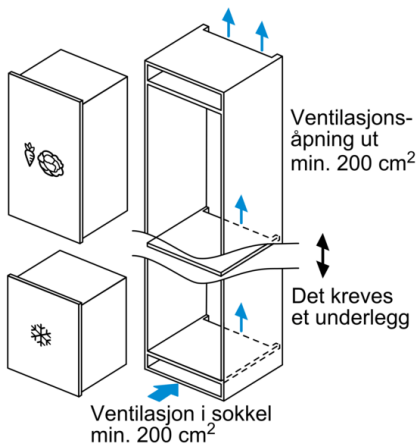

**Serie | 6, Integrert fryseskap, 87.4 x
55.8 cm
GIV21AF30**

A++

**Integrert fryseskap med superFrys for
ekstra rask nedfrysing av dine matvarer.**

- Automatisk Superfrysing senker temperaturen i fryseskapet når du legger inn ferskvarer og beskytter slik varene som allerede er nedfrosset.
- **BigBox:** ekstra stor fryseskuff.
- **LowFrost:** redusert isdannelse – mindre avriming, sparer arbeid og energi.
- Lyd- eller lyssignal når døren ikke er stengt.
- **Automatisk super freezing funksjon:** beskytter frose varer fra tining.

4 242002 919775

Serie | 6, Integrert fryseskap, 87.4 x 55.8 cm GIV21AF30

Integrert fryseskap med superFrys for ekstra rask nedfrysing av dine matvarer.

Ytelse og forbruk

- Energieffektivitet: A++ på en skala fra A+++ till D, 157 kWh/år
- Nytttevolum totalt: 97 l

Frysedel

- **** -fryser: 97 l nyttevolum
- Manual/automatic activation
- Innfrysingskapasitet: 8 kg per døgn
- Lagringstid ved strømbrudd: 22 timer
- 3 transparente fryseskuffer, 1 BigBox

Teknisk informasjon

- Justerbare føtter foran, hjul bak
- Høyrehengslet dør, kan hengsles om

Serie | 6, Integrert fryseskap, 87.4 x 55.8 cm
GIV21AF30

Mål i mm

Mål i mm

Mål i mm

Mål i mm
 Anbefalte spaltemål for flathengsel

	F	R	X
	16-19	0-3	2,5
	20	0-1	3
	21	0-1	3
	22	2-3	2,5
		0	4
		1	3,5
		2-3	3