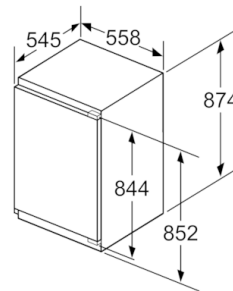

- Justerbare føtter foran, hjul bak
- Høyrehengslet dør, kan hengsles om

Serie | 6, Integrert fryseskap, 87.4 x 55.8 cm
GIV21AF30

Mål i mm

Mål i mm

Mål i mm

Mål i mm
 Anbefalte spaltemål for flathengsel

	F	R	X
	16-19	0-3	2,5
	20	0-1	3
	21	0-1	3
	22	2-3	2,5
		0	4
		1	3,5
		2-3	3

Overhold de anbefalte spaltemålene i tabellen for å sikre at døren kan åpnes uten å skubbe bort skapet ved siden av. Dermed unngår du skader på kjøkkenskapet.