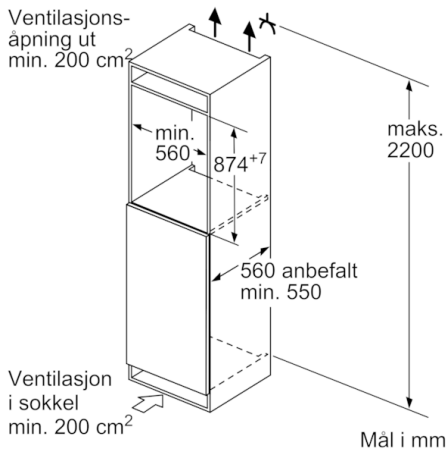

Frysedel

- **** -fryser: 97 l nyttevolum
- Manual/automatic activation
- Innfrysingskapasitet: 8 kg per døgn
- Lagringstid ved strømbrudd: 22 timer
- 3 transparente fryseskuffer, 1 BigBox

Teknisk informasjon

- Justerbare føtter foran, hjul bak
- Høyrehengslet dør, kan hengsles om

Serie | 6, Integrert fryseskap, 87.4 x 55.8 cm
GIV21AF30

Mål i mm

Mål i mm

Mål i mm

Mål i mm
 Anbefalte spaltemål for flathengsel

	F	R	X
	16-19	0-3	2,5
	20	0-1	3
	21	0-1	3
	22	2-3	2,5
		0	4
		1	3,5
		2-3	3

Overhold de anbefalte spaltemålene i tabellen for å sikre at døren kan åpnes uten å skubbe bort skapet ved siden av. Dermed unngår du skader på kjøkkenskapet.