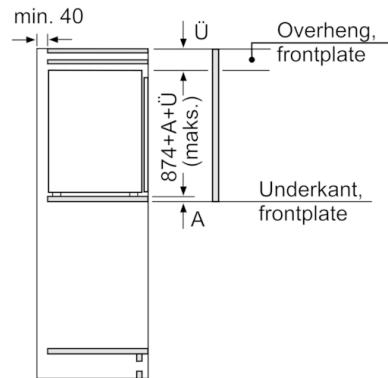

- Justerbare føtter foran, hjul bak
- Høyrehengslet dør, kan hengsles om

Serie | 6, Integrert fryseskap, 87.4 x 55.8 cm
GIV21AF30

Mål i mm

Mål i mm

Mål i mm

Mål i mm
 Anbefalte spaltemål for flathengsel

	F	R	X
	16-19	0-3	2,5
	20	0-1	3
	21	0-1	3
	22	2-3	2,5
		0	4
		1	3,5
		2-3	3