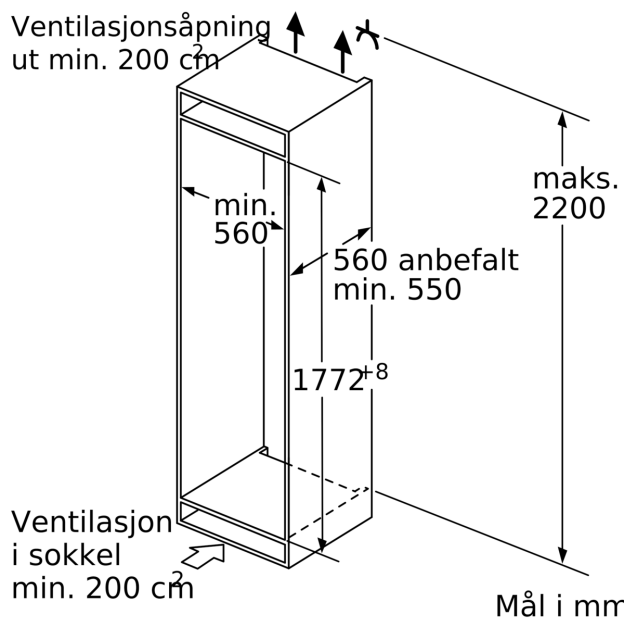

Teknisk data

Energieffektivitetsklasse: F
 Gjennomsnittlig årlig energiforbruk i kilowattimer i året (kWh/a): 294 kWh/annum
 Summen av volumet i fryserom: 212 l
 Luftbårne akustiske støyutslipp: 36 dB(A) re 1 pW
 Klasse for luftbårne akustiske støyutslipp: C
 Temperaturdisplay på fryseren: Digitalt
 Belysning: Nei
 Produktkategori: Fryseskap
 Konstruksjonstype: Integrert
 Dekorramme med plate: Ikke mulig
 Automatisk avfrostning: Full
 Apparatets høyde: 1772 mm
 Apparatets bredde: 558 mm
 Dybde på produkt: 545 mm
 Emballasjemål (H x B x D): 1840 x 610 x 640 mm
 Nettovekt: 65.3 kg
 Bruttovekt: 70.0 kg
 Tilkoblingsgrad: 120 W
 Sikring: 10 A
 Frekvens: 50 Hz
 Lengden på strømledningen: 230.0 cm
 Dørhengsel: Venstre, kan hengsles om
 Avriming: Automatic
 Varselsignal / driftfeil: Både visuelt og hørbart
 Låsbar dør: Nei
 Antall skuffer / kurver: 5
 Antall fryselukker: 2
 EAN-kode: 4242005183470
 Varemerke: Bosch
 Modellbetegnelse: GIN81ACF0
 Produktkategori: Fryseskap
 Medfølgende tilbehør: 1 x Isterningsbrett

Frysedel

- 5 transparente fryseskuffer, 2 BigBox

Teknisk informasjon

- Venstre, kan hengsles om

Dimensjoner

- Nisjemål(H x B x T): 177.5 cm x 56.0 cm x 55.0 cm
- Mål: H 177 x B 56 x D 55 cm

Serie 6, Integrert fryseskap, 177.2 x 55.8 cm, soft close flathengsel GIN81ACF0

Mål i mm

Mål i mm

Maks. tillatt vekt på møbelfrontene

Hvis det monteres møbeldører som overskrider den tillatte vekten, kan dette føre til skader og hengeleiet kan fungere dårligere.

T: Apparathøyde inklusive hengsler i mm:	Udempet hengsel Dør i kg:	Dempet hengsel Dør i kg:
1500-1750	22	22

Mål i mm
Anbefalte spaltemål for flathengsel

F	R	X
16-19	0-3	2,5
20	0-1	3
	2-3	2,5
21	0-1	3
	2-3	2,5
22	0	4
	1	3,5
	2-3	3

Overhold de anbefalte spaltemålene i tabellen for å sikre at døren kan åpnes uten å skubbe borti skapet ved siden av. Dermed unngår du skader på kjøkkenskapet.