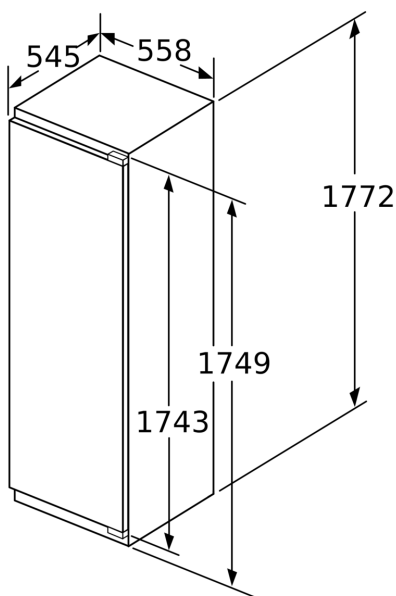

Frysedel

- 5 transparente fryseskuffer, 2 BigBox

Teknisk informasjon

- Venstre, kan hengsles om

Dimensjoner

- Nisjemål(H x B x T): 177.5 cm x 56.0 cm x 55.0 cm
- Mål: H 177 x B 56 x D 55 cm

Serie 6, Integrert fryseskap, 177.2 x 55.8 cm, soft close flathengsel GIN81ACF0

Mål i mm

Mål i mm

Maks. tillatt vekt på møbelfrontene

Hvis det monteres møbeldører som overskrider den tillatte vekten, kan dette føre til skader og hengeleiet kan fungere dårligere.

T: Apparathøyde inklusive hengsler i mm:	Udempet hengsel Dør i kg:	Dempet hengsel Dør i kg:
1500-1750	22	22

Mål i mm
Anbefalte spaltemål for flathengsel

F	R	X
16-19	0-3	2,5
20	0-1	3
	2-3	2,5
21	0-1	3
	2-3	2,5
22	0	4
	1	3,5
	2-3	3

Overhold de anbefalte spaltemålene i tabellen for å sikre at døren kan åpnes uten å skubbe borti skapet ved siden av. Dermed unngår du skader på kjøkkenskapet.