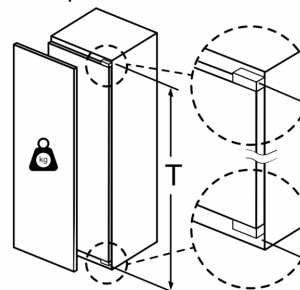

Frysedel

- 5 transparente fryseskuffer, 2 BigBox

Teknisk informasjon

- Venstre, kan hengsles om

Dimensjoner

- Nisjemål(H x B x T): 177.5 cm x 56.0 cm x 55.0 cm
- Mål: H 177 x B 56 x D 55 cm

Serie 6, Integrert fryseskap, 177.2 x 55.8 cm, soft close flathengsel GIN81ACF0

Mål i mm

Mål i mm

Maks. tillatt vekt på møbelfrontene

Hvis det monteres møbeldører som overskrider den tillatte vekten, kan dette føre til skader og hengeleiet kan fungere dårligere.

T: Apparathøyde inklusive hengsler i mm:	Udempet hengsel Dør i kg:	Dempet hengsel Dør i kg:
1500-1750	22	22

Mål i mm
Anbefalte spaltemål for flathengsel

F	R	X
16-19	0-3	2,5
20	0-1	3
	2-3	2,5
21	0-1	3
	2-3	2,5
22	0	4
	1	3,5
	2-3	3

Overhold de anbefalte spaltemålene i tabellen for å sikre at døren kan åpnes uten å skubbe borti skapet ved siden av. Dermed unngår du skader på kjøkkenskapet.