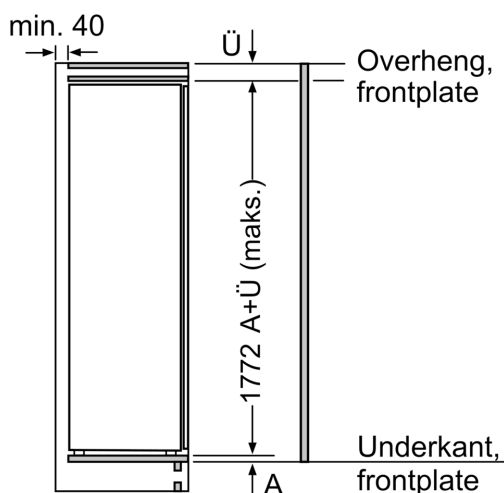

Frysedel

- 5 transparente fryseskuffer, 2 BigBox

Teknisk informasjon

- Venstre, kan hengsles om

Dimensjoner

- Nisjemål(H x B x T): 177.5 cm x 56.0 cm x 55.0 cm
- Mål: H 177 x B 56 x D 55 cm

Serie 6, Integrert fryseskap, 177.2 x 55.8 cm, soft close flathengsel GIN81ACF0

Mål i mm

Mål i mm

Maks. tillatt vekt på møbelfrontene

Hvis det monteres møbeldører som overskrider den tillatte vekten, kan dette føre til skader og hengeleiet kan fungere dårligere.

T: Apparathøyde inklusive hengsler i mm:	Udempet hengsel Dør i kg:	Dempet hengsel Dør i kg:
1500-1750	22	22

Mål i mm
Anbefalte spaltemål for flathengsel

F	R	X
16-19	0-3	2,5
20	0-1	3
	2-3	2,5
21	0-1	3
	2-3	2,5
22	0	4
	1	3,5
	2-3	3

Overhold de anbefalte spaltemålene i tabellen for å sikre at døren kan åpnes uten å skubbe borti skapet ved siden av. Dermed unngår du skader på kjøkkenskapet.