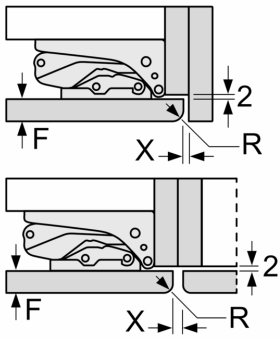

Frysedel

- 5 transparente fryseskuffer, 2 BigBox

Teknisk informasjon

- Venstre, kan hengsles om

Dimensjoner

- Nisjemål(H x B x T): 177.5 cm x 56.0 cm x 55.0 cm
- Mål: H 177 x B 56 x D 55 cm

Serie 6, Integrert fryseskap, 177.2 x 55.8 cm, soft close flathengsel GIN81ACF0

Mål i mm

Mål i mm

Maks. tillatt vekt på møbelfrontene

Hvis det monteres møbeldører som overskrider den tillatte vekten, kan dette føre til skader og hengeleiet kan fungere dårligere.

T: Apparathøyde inklusive hengsler i mm:	Udempet hengsel Dør i kg:	Dempet hengsel Dør i kg:
1500-1750	22	22

Mål i mm
Anbefalte spaltemål for flathengsel

F	R	X
16-19	0-3	2,5
20	0-1	3
	2-3	2,5
21	0-1	3
	2-3	2,5
22	0	4
	1	3,5
	2-3	3

Overhold de anbefalte spaltemålene i tabellen for å sikre at døren kan åpnes uten å skubbe borti skapet ved siden av. Dermed unngår du skader på kjøkkenskapet.