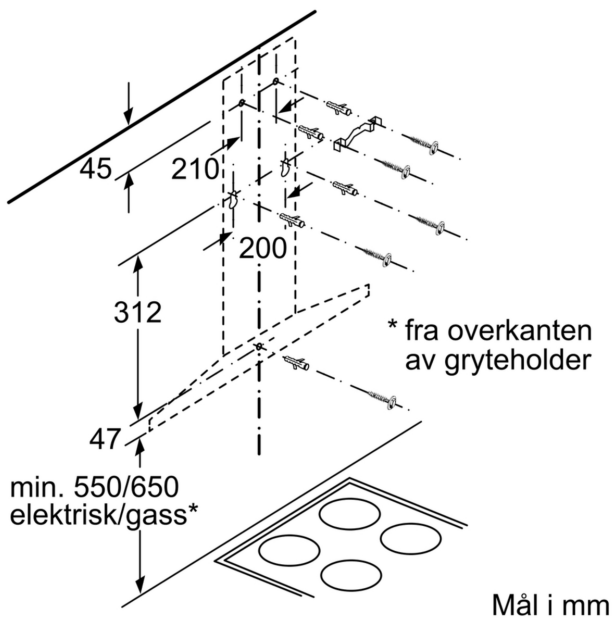

**Serie 4, Veggmontert ventilator, 90 cm, Rustfritt stål
DWQ96DM50**

- (1) Utlufting
  (2) Omluft
  (3) Ventilasjonsåpning ut – monter med spaltene ned ved utlufting

Mål i mm

Ved bruk av et bakstykke må det tas hensyn til apparatets design.

Mål i mm

Mål i mm

Mål i mm