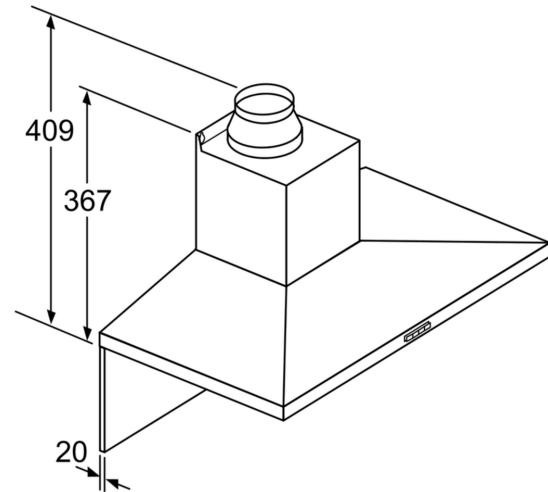

Ved bruk av et bakstykke må det tas hensyn til apparatets design.

Mål i mm