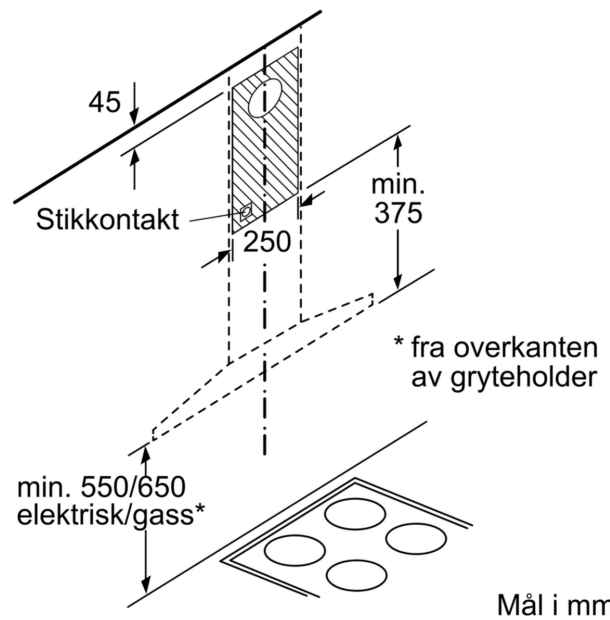

#### **Dimensjoner:**

- For utlufts- eller omluftsdrift
- Kompatibel med CleanAir modul eller med standard kullfilter
- Leveres med tilbakeslagsventil

**Serie 4, Veggmontert ventilator, 90 cm, Rustfritt stål  
DWQ96DM50**

- (1) Utlufting  
(2) Omluft  
(3) Ventilasjonsåpning ut – monter med spaltene ned ved utlufting

Mål i mm

Ved bruk av et bakstykke må det tas hensyn til apparatets design.

Mål i mm

Mål i mm

Mål i mm