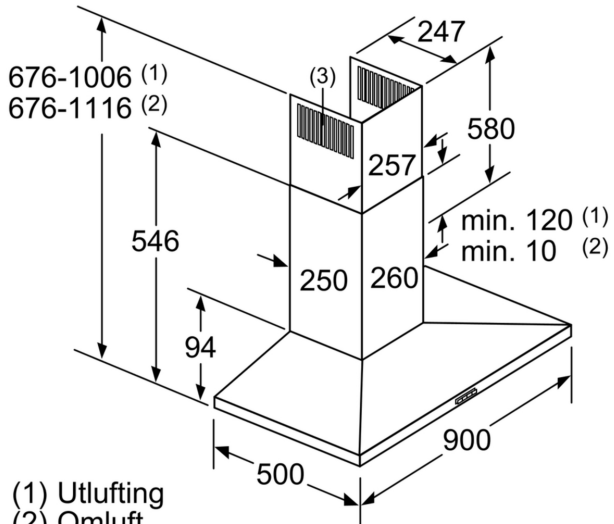

**Serie 4, Veggmontert ventilator, 90 cm, Rustfritt stål
DWQ96DM50**

- (1) Utlufting
  (2) Omluft
  (3) Ventilasjonsåpning ut – monter med spaltene ned ved utlufting

Mål i mm