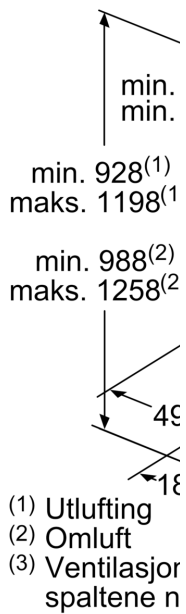

**Serie 6, Veggmontert ventilator, 90 cm, Klart glass m hvitt trykk
DWK97JM20**

Apparat i omluft uten kanal
Omluftsett k

75

Mål i

Mål i

—

—

A: Elt
B: Gε
C: Elt

(1) Plassering av stikkontakt

Ta hensyn til tykkelsen til b

↑
≥ 4
↓

A: Utluft
B: Stikkontakt
Fra omluft
C: Elt
D: Gε