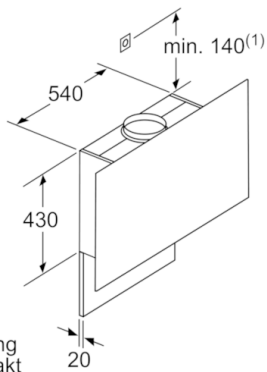

**Serie | 8, Veggmontert ventilator, 90 cm,
Klart glass m svart trykk
DWF97RW69**

(1) Plassering
av stikkontakt

Ta hensyn til den maksimale
tykkelsen til bakstykket.

Mål i mm