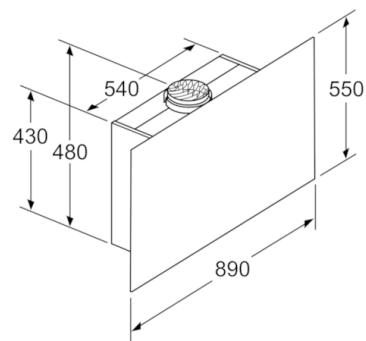

Apparat i omluftdrift
uten kanal
Omluftsett kreves

Mål i mm

Mål i mm