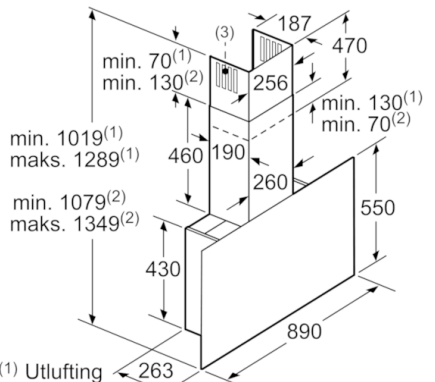

**Serie | 8, Veggmontert ventilator, 90 cm,
Klart glass m svart trykk
DWF97RW69**

(1) Plassering
av stikkontakt

Ta hensyn til den maksimale
tykkelsen til bakstykket.

Mål i mm

Mål i mm

(1) Utlufting
(2) Omluft

(3) Ventilasjonsåpning ut – monter med
spaltene ned ved utlufting

Mål i mm

Apparat i omluftdrift
uten kanal
Omluftsett kreves

Mål i mm

Mål i mm

Mål i mm