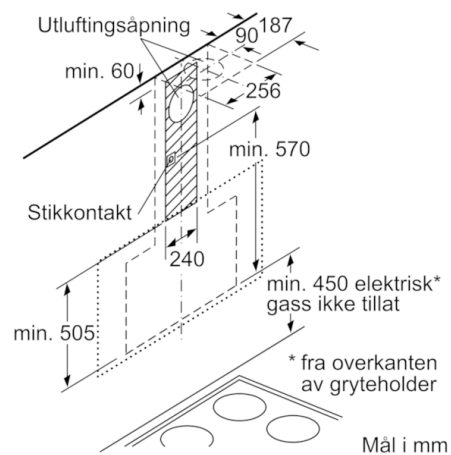

**Serie | 8, Veggmontert ventilator, 90 cm,
Klart glass m svart trykk
DWF97RW69**

(1) Plassering
av stikkontakt

Ta hensyn til den maksimale
tykkelsen til bakstykket.

Mål i mm

Mål i mm

(1) Utlufting
(2) Omluft