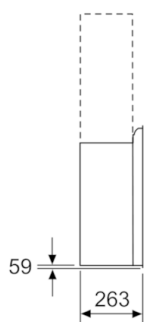

**Serie | 8, Veggmontert ventilator, 90 cm,
Klart glass m svart trykk
DWF97RW69**

(1) Plassering
av stikkontakt

Ta hensyn til den maksimale
tykkelsen til bakstykket.

Mål i mm

Mål i mm

(1) Utlufting
(2) Omluft

(3) Ventilasjonsåpning ut – monter med
spaltene ned ved utlufting

Mål i mm

Apparat i omluftdrift
uten kanal
Omluftsett kreves

Mål i mm

Mål i mm

Mål i mm