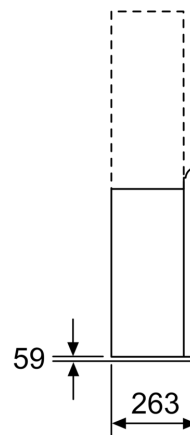

(1) Plassering av stikkontakt

Ta hensyn til den maksimale tykkelsen til bakstykket.

Mål i mm

(1) Utlufting  
(2) Omluft

(3) Ventilasjonsåpning ut – monter med spaltene ned ved utlufting

Mål i mm

Apparat i omluftsdrift  
uten kanal  
Omluftssett kreves

Mål i mm

Mål i mm