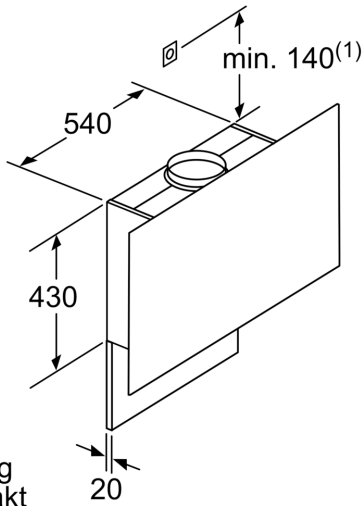

**Serie 8, Veggmontert ventilator, 90 cm, Klart glass m hvitt trykk
DWF97RV20**

(1) Plassering av stikkontakt

Ta hensyn til den maksimale tykkelsen til bakstykket.

Mål i mm