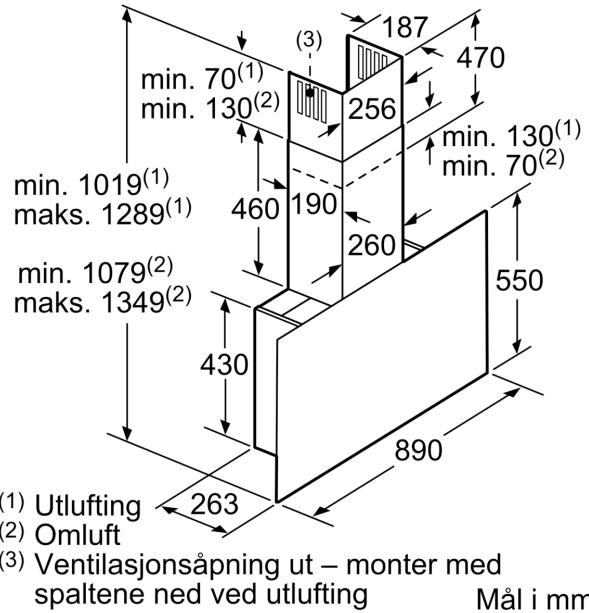

### Teknisk data

Type:	Wall-mounted
Lengden på strømledningen:	130.0 cm
Høyde:	430 mm
Minsteavstand til el. kokepl.:	450 mm
Nettovekt:	25.8 kg
Kontrolltype:	Elektronisk
Antall mulige innstillinger av hastighet:	3-trinns + 2 intensiv
Kapasitet uttrekk:	394 m <sup>3</sup> /h
Intensivinnstilling luftgjennomstrømming omluft:	404 m <sup>3</sup> /h
Kapasitet kullfilter:	249 m <sup>3</sup> /h
Intensivinnstilling luftgjennomstrømming:	717 m <sup>3</sup> /h
Antall lamper:	2
Lyd nivå:	57 dB(A) re 1 pW
Diameter kanalsett:	120 / 150 mm
Materiale, fettfilter:	Vaskbar aluminium
EAN-kode:	4242002946573
Effekt:	146 W
Sikring:	10 A
Spenning:	220-240 V
Frekvens:	50; 60 Hz
Støpseltype:	Schuko-/Gardy støpsel med jord
Installasjonstype:	Veggmontert
Forsinket avstenging:	1-99 min

### **Dimensjoner:**

- For utlufts- eller omluftsdrift
- Kompatibel med CleanAir modul eller med standard kullfilter
- Leveres med tilbakeslagsventil

**Serie 8, Veggmontert ventilator, 90 cm, Klart glass m hvitt trykk  
DWF97RV20**

(1) Plassering av stikkontakt

Ta hensyn til den maksimale tykkelsen til bakstykket.

Mål i mm

(1) Utlufting  
(2) Omluft

(3) Ventilasjonsåpning ut – monter med spaltene ned ved utlufting

Mål i mm

Apparat i omluftsdrift  
uten kanal  
Omluftssett kreves

Mål i mm

Mål i mm