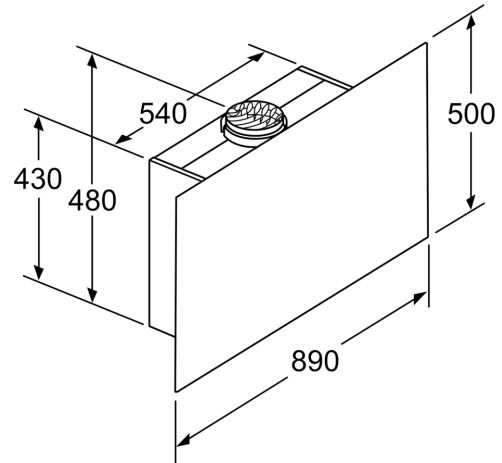

Serie 6, Veggmontert ventilator, 90 cm, Klart glass m svart trykk DWF97KM60

Apparat i omluftdrift uten kanal
Omluftsett kreves

Mål i mm