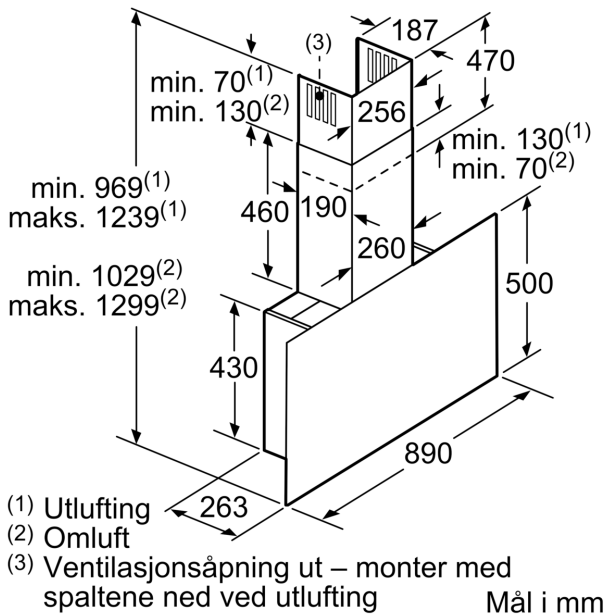

Teknisk data

Type:	Wall-mounted
Lengden på strømledningen:	130.0 cm
Apparatets høyde:	430 mm
Minsteavstand til el. kokepl.:	450 mm
Minsteavstand til gassbluss:	650 mm
Nettovekt:	24.2 kg
Kontrolltype:	Elektronisk
Antall mulige innstillinger av hastighet: ..3-trinns + intensiv innstilling	
Maks. ytelse utluftsdrift:	405 m ³ /h
Intensivinnstilling luftgjennomstrømming omluft:	404 m ³ /h
Maks. kapasitet omluft:	249 m ³ /h
Utluftsdrift boost:	739 m ³ /h
Maksimal luftstrøm:	405 m ³ /h
Antall lamper:	2
Lydnivå:	58 dB(A) re 1 pW
Diameter kanalsett:	120 / 150 mm
Materiale, fettfilter:	Vaskbar aluminium
EAN-kode:	4242002946511
Tilkoblingsgrad:	143 W
Sikring:	10 A
Spenning:	220-240 V
Frekvens:	50; 60 Hz
Støpseltype:	Schuko-/Gardy støpsel med jord
Installasjonstype:	Veggmontert

Dimensjoner:

- For utlufts- eller omluftsdrift
- Kompatibel med CleanAir modul eller med standard kullfilter
- Lett å installere
- Kan installeres uten luftekanal ved omluftsdrift

* i henhold til EU regulering nr. 65/2014

Serie 6, Veggmontert ventilator, 90 cm, Klart glass m svart trykk DWF97KM60

Apparat i omluftdrift uten kanal
 Omluftsett kreves

Mål i mm

Mål i mm

Ta hensyn til den maksimale tykkelsen til bakstykket.

Mål i mm