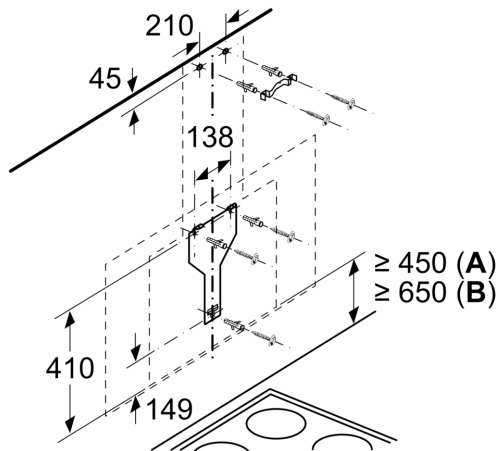

Serie 6, Veggmontert ventilator, 90 cm, Klart glass m svart trykk DWF97KM60

Apparat i omluftdrift uten kanal
 Omluftsett kreves

Mål i mm

Mål i mm

Ta hensyn til den maksimale tykkelsen til bakstykket.

Mål i mm

Mål i mm

Fra overkanten av gryteholder

A: Elektrisk
B: Gass

Mål i mm

A: Utlufting
B: Stikkontakt

Fra overkanten av gryteholder

C: Elektrisk
D: Gass