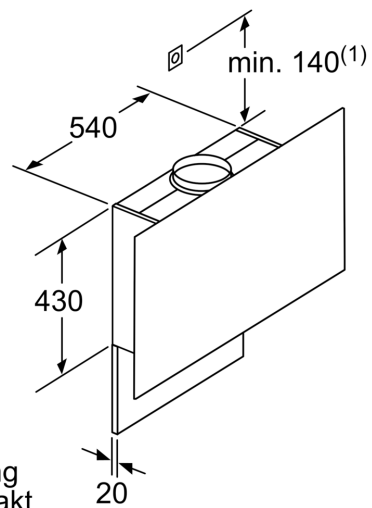

Serie 6, Veggmontert ventilator, 90 cm, Klart glass m svart trykk DWF97KM60

Apparat i omluftdrift uten kanal
 Omluftsett kreves

Mål i mm

Mål i mm

Ta hensyn til den maksimale tykkelsen til bakstykket.

Mål i mm

Mål i mm

Fra overkanten av gryteholder

A: Elektrisk
B: Gass

Mål i mm

A: Utlufting
B: Stikkontakt

Fra overkanten av gryteholder

C: Elektrisk
D: Gass