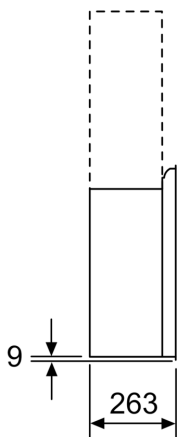

Serie 6, Veggmontert ventilator, 90 cm, Klart glass m svart trykk DWF97KM60

Apparat i omluftdrift uten kanal
Omluftsett kreves

Mål i mm

Mål i mm

Ta hensyn til den maksimale tykkelsen til bakstykket.

Mål i mm