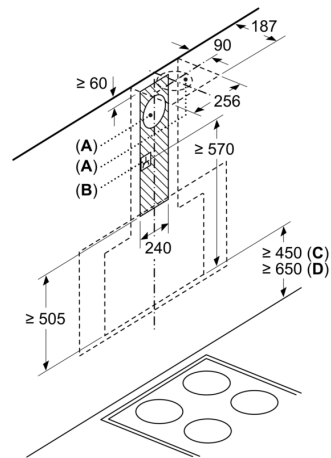

Serie 6, Veggmontert ventilator, 90 cm, Klart glass m svart trykk DWF97KM60

Apparat i omluftdrift uten kanal
 Omluftsett kreves

Mål i mm

Mål i mm

Ta hensyn til den maksimale tykkelsen til bakstykket.

Mål i mm

Mål i mm

Fra overkanten av gryteholder

A: Elektrisk
B: Gass

Mål i mm

A: Utlufting
B: Stikkontakt

Fra overkanten av gryteholder

C: Elektrisk
D: Gass