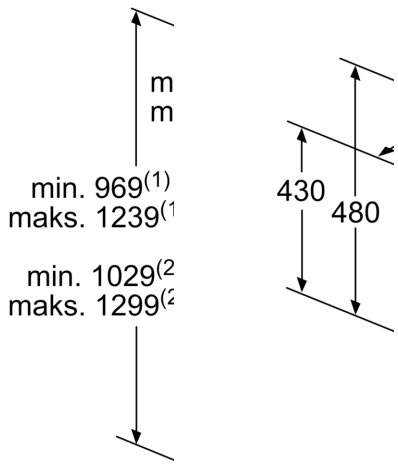

Serie 6, Veggmontert ventilator, 60 cm, Klart glass m svart trykk DWF67KM60

- (1) Utlufting
- (2) Omluft
- (3) Ventilasjon

Apparat i omluft uten kanal
Omluftsett k

9

(1) Plassering av stikkontakt

Ta hensyn til tykkelsen til k

Mål i mm