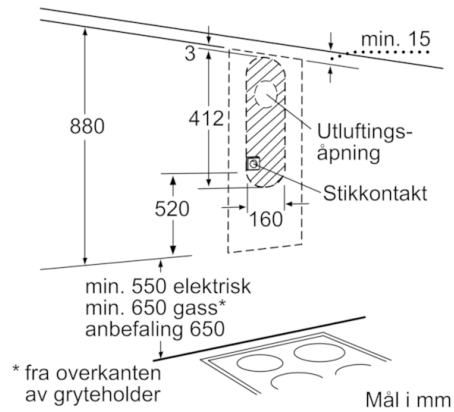

Teknisk data

Farge pipe :	rustfritt stål
Type :	Avtrekkskanal
Godkjennelse :	CE, VDE
Lengden på strømledningen (cm) :	130
Pipehøyde (mm) :	880/880
Høyde uten pipe (mm) :	880
Minsteavstand til el. kokepl. :	550
Minsteavstand til gassbluss :	650
Nettovekt (kg) :	15,060
Kontrolltype :	Mekanisk
Antall mulige innstillinger av hastighet :	3
Maks. luftgjennomstrømming (m ³ /t) :	590
Maks. luftgjennomstrømming omluft (m ³ /t) :	380
Antall lamper :	2
Støynivå (dB (A) re 1pW) :	66
Diameter kanalsett (mm) :	150 / 120
Materiale, fettfilter :	vaskbart rustfritt stål
EAN-kode :	4242002497389
Tilkoblingseffekt (W) :	290
Sikring (A) :	10
Spenning (V) :	220-240
Frekvens (Hz) :	50
Støpseltype :	Schuko-/Gardy støpsel med jord
Installasjonstype :	Veggmontert

Tilbehør

- For utlufts- eller omluftsdrift
- Leveres med tilbakeslagsventil

**Serie | 2, Veggmontert ventilator, 40 cm,
edelstål
DWC041650**

Mål i mm

Mål i mm

Mål i mm