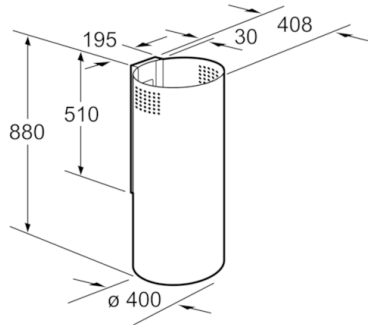

Teknisk data

Farge pipe :	rustfritt stål
Type :	Avtrekkskanal
Godkjennelse :	CE, VDE
Lengden på strømledningen (cm) :	130
Pipehøyde (mm) :	880/880
Høyde uten pipe (mm) :	880
Minsteavstand til el. kokepl. :	550
Minsteavstand til gassbluss :	650
Nettovekt (kg) :	15,060
Kontrolltype :	Mekanisk
Antall mulige innstillinger av hastighet :	3
Maks. luftgjennomstrømming (m ³ /t) :	590
Maks. luftgjennomstrømming omluft (m ³ /t) :	380
Antall lamper :	2
Støynivå (dB (A) re 1pW) :	66
Diameter kanalsett (mm) :	150 / 120
Materiale, fettfilter :	vaskbart rustfritt stål
EAN-kode :	4242002497389
Tilkoblingseffekt (W) :	290
Sikring (A) :	10
Spenning (V) :	220-240
Frekvens (Hz) :	50
Støpseltype :	Schuko-/Gardy støpsel med jord
Installasjonstype :	Veggmontert

Tilbehør

- For utlufts- eller omluftsdrift
- Leveres med tilbakeslagsventil

**Serie | 2, Veggmontert ventilator, 40 cm,
edelstål
DWC041650**

Mål i mm

Mål i mm

Mål i mm