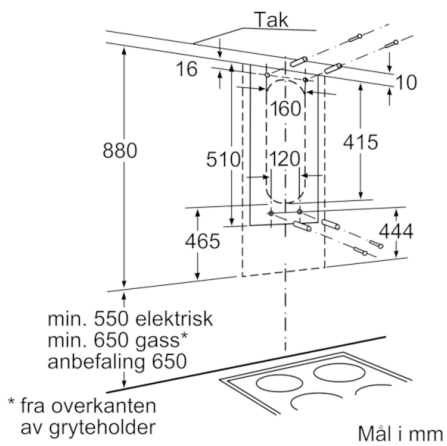

Teknisk data

Farge pipe :	rustfritt stål
Type :	Avtrekkskanal
Godkjennelse :	CE, VDE
Lengden på strømledningen (cm) :	130
Pipehøyde (mm) :	880/880
Høyde uten pipe (mm) :	880
Minsteavstand til el. kokepl. :	550
Minsteavstand til gassbluss :	650
Nettovekt (kg) :	15,060
Kontrolltype :	Mekanisk
Antall mulige innstillinger av hastighet :	3
Maks. luftgjennomstrømming (m ³ /t) :	590
Maks. luftgjennomstrømming omluft (m ³ /t) :	380
Antall lamper :	2
Støynivå (dB (A) re 1pW) :	66
Diameter kanalsett (mm) :	150 / 120
Materiale, fettfilter :	vaskbart rustfritt stål
EAN-kode :	4242002497389
Tilkoblingseffekt (W) :	290
Sikring (A) :	10
Spenning (V) :	220-240
Frekvens (Hz) :	50
Støpseltype :	Schuko-/Gardy støpsel med jord
Installasjonstype :	Veggmontert

Tilbehør

- For utlufts- eller omluftsdrift
- Leveres med tilbakeslagsventil

**Serie | 2, Veggmontert ventilator, 40 cm,
edelstål
DWC041650**

Mål i mm

Mål i mm

Mål i mm