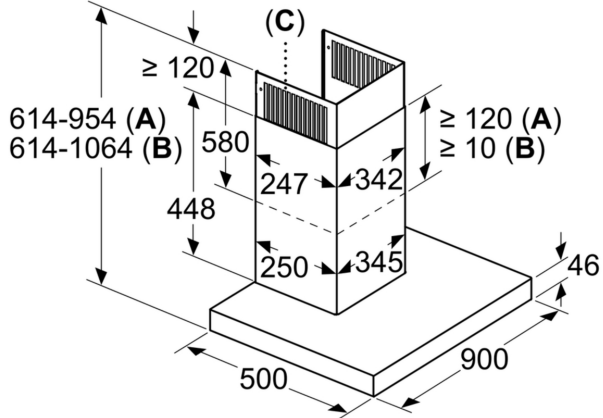

Teknisk data

Farge pipe:	rustfritt stål
Type:	Wall-mounted
Lengden på strømledningen:	130 cm
Pipehøyde:	582-908/568-1018 mm
Apparatets høyde:	46 mm
Minsteavstand til el. kokepl.:	550 mm
Minsteavstand til gassbluss:	650 mm
Nettovekt:	17.2 kg
Kontrolltype:	Elektronisk
Antall mulige innstillinger av hastighet: ..3-trinns + intensiv innstilling	
Maks. ytelse utluftsdrift:	440 m ³ /h
Intensivinnstilling luftgjennomstrømming omluft:	442 m ³ /h
Maks. kapasitet omluft:	343 m ³ /h
Utluftsdrift boost:	722 m ³ /h
Maksimal luftstrøm:	440 m ³ /h
Antall lamper:	3
Lydnivå:	55 dB(A) re 1pW
Diameter kanalsett:	150 / 120 mm
Materiale, fettfilter:	Vaskbar aluminium
EAN-kode:	4242005086603
Tilkoblingsgrad:	145 W
Sikring:	10 A
Spenning:	220-240 V
Frekvens:	60; 50 Hz
Støpseltype:	Schuko-/Gardy støpsel med jord
Installasjonstype:	Veggmontert

- Med tilbakeslagsventil
- Maks. kapasitet: 722 m³/t
- Dimensjoner utluft (HxBxD): 614-954 x 898 x 500 mm
- Dimensjoner omluft (HxBxD): 614-1064 x 898 x 500 mm
- Tilkoblingseffekt: 145 W
- Ledning på 1.3 m med kontakt
- Spenning: 220 - 240 V
- Med Clean Air Plus omluftsett (ekstratilbehør) gjelder:
- Kapasitet omluftsdrift:
- Maks. normal bruk: 343m³/h
- Intensivt: 442m³/h
- Lydnivå omluftsdrift:
- Maks. normal bruk: 66dB(A) re 1 pW
- Intensivt: 70 dB(A) re 1 pW
- 700EE

* i henhold til EU regulering nr. 65/2014

**Serie 6, Veggmontert ventilator, 90 cm, Rustfritt stål
DWB97CM50**

Mål i mm

- A:** Utlufting
- B:** Omluft
- C:** Ventilasjonsåpning ut – monter med spaltene ned ved utlufting