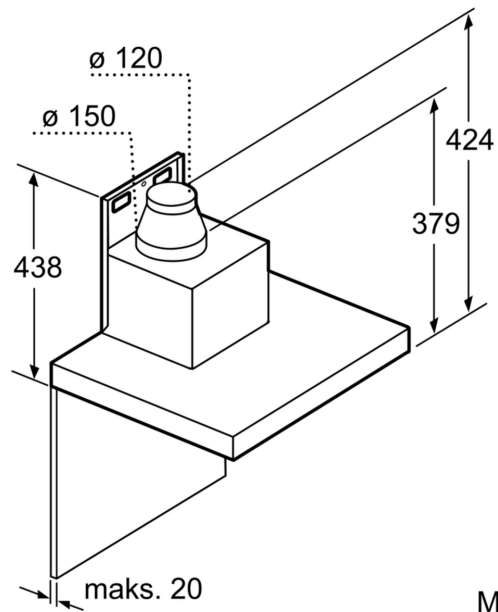

Teknisk data

Farge pipe:	rustfritt stål
Type:	Wall-mounted
Lengden på strømledningen:	130 cm
Pipehøyde:	582-908/568-1018 mm
Apparatets høyde:	46 mm
Minsteavstand til el. kokepl.:	550 mm
Minsteavstand til gassbluss:	650 mm
Nettovekt:	17.2 kg
Kontrolltype:	Elektronisk
Antall mulige innstillinger av hastighet: ..3-trinns + intensiv innstilling	
Maks. ytelse utluftsdrift:	440 m ³ /h
Intensivinnstilling luftgjennomstrømming omluft:	442 m ³ /h
Maks. kapasitet omluft:	343 m ³ /h
Utluftsdrift boost:	722 m ³ /h
Maksimal luftstrøm:	440 m ³ /h
Antall lamper:	3
Lydnivå:	55 dB(A) re 1pW
Diameter kanalsett:	150 / 120 mm
Materiale, fettfilter:	Vaskbar aluminium
EAN-kode:	4242005086603
Tilkoblingsgrad:	145 W
Sikring:	10 A
Spenning:	220-240 V
Frekvens:	60; 50 Hz
Støpseltype:	Schuko-/Gardy støpsel med jord
Installasjonstype:	Veggmontert

- Med tilbakeslagsventil
- Maks. kapasitet: 722 m³/t
- Dimensjoner utluft (HxBxD): 614-954 x 898 x 500 mm
- Dimensjoner omluft (HxBxD): 614-1064 x 898 x 500 mm
- Tilkoblingseffekt: 145 W
- Ledning på 1.3 m med kontakt
- Spenning: 220 - 240 V
- Med Clean Air Plus omluftsett (ekstratilbehør) gjelder:
- Kapasitet omluftsdrift:
- Maks. normal bruk: 343m³/h
- Intensivt: 442m³/h
- Lydnivå omluftsdrift:
- Maks. normal bruk: 66dB(A) re 1 pW
- Intensivt: 70 dB(A) re 1 pW
- 700EE

* i henhold til EU regulering nr. 65/2014

**Serie 6, Veggmontert ventilator, 90 cm, Rustfritt stål
DWB97CM50**

Mål i mm

- A:** Utlufting
- B:** Omluft
- C:** Ventilasjonsåpning ut – monter med spaltene ned ved utlufting

Mål i mm

Mål i mm

- A:** Utluftingsåpning
- B:** Stikkontakt
- C:** Elektrisk
- D:** Gass - fra øvre kant av gryteholderen
- E:** Elektrisk - for Australia og New Zealand

Mål i mm

- A:** Elektrisk
- B:** Gass - fra øvre kant av gryteholderen
- C:** Elektrisk - for Australia og New Zealand