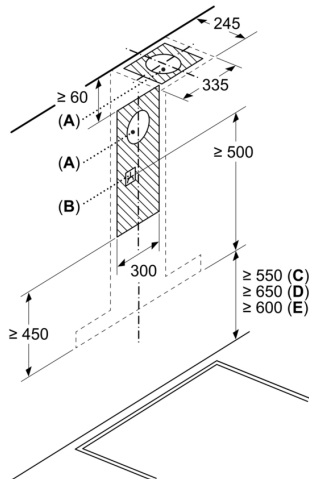

- Med tilbakeslagsventil
- Maks. kapasitet: 722 m³/t
- Dimensjoner utluft (HxBxD): 614-954 x 898 x 500 mm
- Dimensjoner omluft (HxBxD): 614-1064 x 898 x 500 mm
- Tilkoblingseffekt: 145 W
- Ledning på 1.3 m med kontakt
- Spenning: 220 - 240 V
- Med Clean Air Plus omluftsett (ekstratilbehør) gjelder:
- Kapasitet omluftsdrift:
- Maks. normal bruk: 343m³/h
- Intensivt: 442m³/h
- Lydnivå omluftsdrift:
- Maks. normal bruk: 66dB(A) re 1 pW
- Intensivt: 70 dB(A) re 1 pW
- 700EE

* i henhold til EU regulering nr. 65/2014

**Serie 6, Veggmontert ventilator, 90 cm, Rustfritt stål
DWB97CM50**

Mål i mm

- A:** Utlufting
- B:** Omluft
- C:** Ventilasjonsåpning ut – monter med spaltene ned ved utlufting

Mål i mm

Mål i mm

- A:** Utluftingsåpning
- B:** Stikkontakt
- C:** Elektrisk
- D:** Gass - fra øvre kant av gryteholderen
- E:** Elektrisk - for Australia og New Zealand

Mål i mm

- A:** Elektrisk
- B:** Gass - fra øvre kant av gryteholderen
- C:** Elektrisk - for Australia og New Zealand