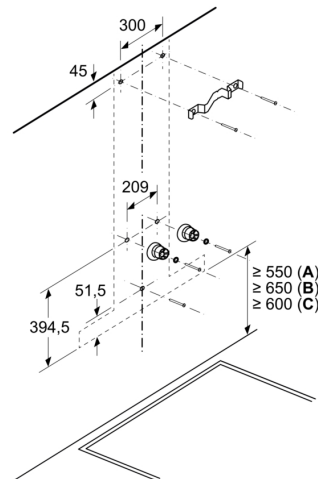

Teknisk data

Farge pipe:	rustfritt stål
Type:	Wall-mounted
Lengden på strømledningen:	130 cm
Pipehøyde:	582-908/568-1018 mm
Apparatets høyde:	46 mm
Minsteavstand til el. kokepl.:	550 mm
Minsteavstand til gassbluss:	650 mm
Nettovekt:	17.2 kg
Kontrolltype:	Elektronisk
Antall mulige innstillinger av hastighet: ..3-trinns + intensiv innstilling	
Maks. ytelse utluftsdrift:	440 m ³ /h
Intensivinnstilling luftgjennomstrømming omluft:	442 m ³ /h
Maks. kapasitet omluft:	343 m ³ /h
Utluftsdrift boost:	722 m ³ /h
Maksimal luftstrøm:	440 m ³ /h
Antall lamper:	3
Lydnivå:	55 dB(A) re 1pW
Diameter kanalsett:	150 / 120 mm
Materiale, fettfilter:	Vaskbar aluminium
EAN-kode:	4242005086603
Tilkoblingsgrad:	145 W
Sikring:	10 A
Spenning:	220-240 V
Frekvens:	60; 50 Hz
Støpseltype:	Schuko-/Gardy støpsel med jord
Installasjonstype:	Veggmontert

- Med tilbakeslagsventil
- Maks. kapasitet: 722 m³/t
- Dimensjoner utluft (HxBxD): 614-954 x 898 x 500 mm
- Dimensjoner omluft (HxBxD): 614-1064 x 898 x 500 mm
- Tilkoblingseffekt: 145 W
- Ledning på 1.3 m med kontakt
- Spenning: 220 - 240 V
- Med Clean Air Plus omluftsett (ekstratilbehør) gjelder:
- Kapasitet omluftsdrift:
- Maks. normal bruk: 343m³/h
- Intensivt: 442m³/h
- Lydnivå omluftsdrift:
- Maks. normal bruk: 66dB(A) re 1 pW
- Intensivt: 70 dB(A) re 1 pW
- 700EE

* i henhold til EU regulering nr. 65/2014

**Serie 6, Veggmontert ventilator, 90 cm, Rustfritt stål
DWB97CM50**

Mål i mm

- A:** Utlufting
- B:** Omluft
- C:** Ventilasjonsåpning ut – monter med spaltene ned ved utlufting

Mål i mm

Mål i mm

- A:** Utluftingsåpning
- B:** Stikkontakt
- C:** Elektrisk
- D:** Gass - fra øvre kant av gryteholderen
- E:** Elektrisk - for Australia og New Zealand

Mål i mm

- A:** Elektrisk
- B:** Gass - fra øvre kant av gryteholderen
- C:** Elektrisk - for Australia og New Zealand