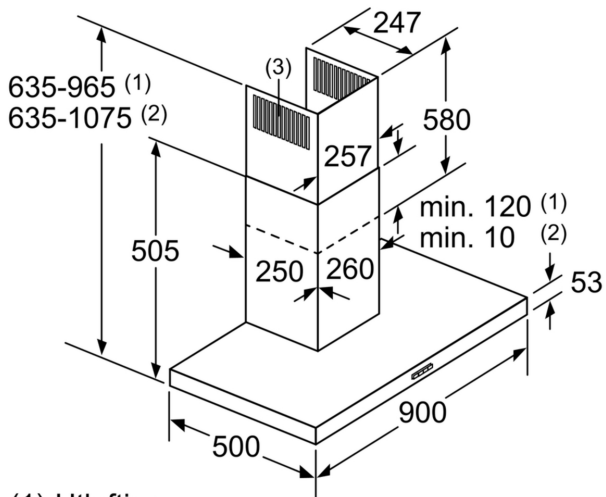

**Serie 2, Veggmontert ventilator, 90 cm, Rustfritt stål
DWB96BC50**

- (1) Utlufting
  (2) Omluft
  (3) Ventilasjonsåpning ut – monter med spaltene ned ved utlufting
2. Mål i mm