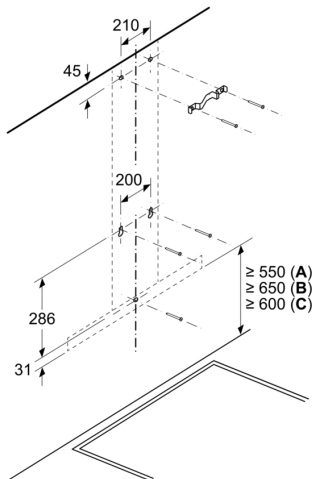

- For utlufts- eller omluftstrift
- Kompatibel med CleanAir modul eller med standard kullfilter
- Leveres med tilbakeslagsventil

**Serie 2, Veggmontert ventilator, 90 cm, Rustfritt stål
DWB96BC50**

- (1) Utlufting
 (2) Omluft
 (3) Ventilasjonsåpning ut – monter med spaltene ned ved utlufting
- Mål i mm

Ved bruk av et bakstykke må det tas hensyn til apparatets design.

Mål i mm

Mål i mm

- A: Elektrisk
 B: Gass - fra øvre kant av gryteholderen
 C: Elektrisk - for Australia og New Zealand

Mål i mm

- A: Utluftingsåpning
 B: Stikkontakt
 C: Elektrisk
 D: Gass - fra øvre kant av gryteholderen
 E: Elektrisk - for Australia og New Zealand