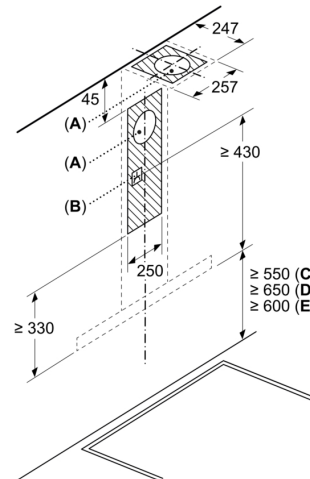

Ved bruk av et bakstykke må det tas hensyn til apparatets design.

Mål i mm

Mål i mm

- A: Elektrisk
 B: Gass - fra øvre kant av gryteholderen
 C: Elektrisk - for Australia og New Zealand

Mål i mm

- A: Utluftingsåpning
 B: Stikkontakt
 C: Elektrisk
 D: Gass - fra øvre kant av gryteholderen
 E: Elektrisk - for Australia og New Zealand