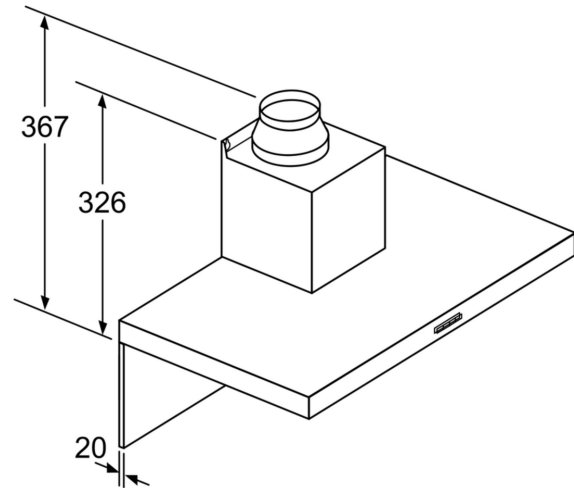

Ved bruk av et bakstykke må det tas hensyn til apparatets design.

Mål i mm

Mål i mm

- A: Elektrisk
 B: Gass - fra øvre kant av gryteholderen
 C: Elektrisk - for Australia og New Zealand

Mål i mm

- A: Utluftingsåpning
 B: Stikkontakt
 C: Elektrisk
 D: Gass - fra øvre kant av gryteholderen
 E: Elektrisk - for Australia og New Zealand