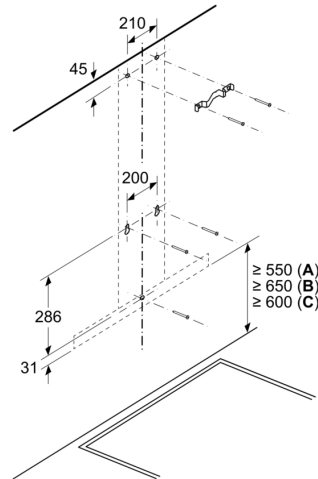

Teknisk data

Farge pipe:	rustfritt stål
Type:	Wall-mounted
Lengden på strømlødingen:	130 cm
Pipehøyde:	583-912/583-1022 mm
Apparatets høyde:	53 mm
Minsteavstand til el. kokepl.:	550 mm
Minsteavstand til gassbluss:	650 mm
Nettovekt:	11.8 kg
Kontrolltype:	Elektronisk
Antall mulige innstillinger av hastighet:	..3-trinns + intensiv innstilling
Maks. ytelse utluftsdrift:	368 m ³ /h
Intensivinnstilling luftgjennomstrømming omluft:	441 m ³ /h
Maks. kapasitet omluft:	337 m ³ /h
Utluftsdrift boost:	605 m ³ /h
Maksimal luftstrøm:	368 m ³ /h
Antall lamper:	2
Lydnivå:	60 dB(A) re 1pW
Diameter kanalsett:	120 / 150 mm
Materiale, fettfilter:	Vaskbar aluminium
EAN-kode:	4242005036073
Tilkoblingsgrad:	220 W
Sikring:	10 A
Spenning:	220-240 V
Frekvens:	50; 60 Hz
Støpseltype:	Schuko-/Gardy støpsel med jord
Installasjonstype:	Veggmontert

Dimensjoner:

- For utlufts- eller omluftsdrift
- Kompatibel med CleanAir modul eller med standard kullfilter
- Leveres med tilbakeslagsventil

**Serie 4, Veggmontert ventilator, 60 cm, Rustfritt stål
DWB66FM50**

Ved bruk av et bakstykke må det tas hensyn til apparatets design.

Mål i mm

Mål i mm

A: Elektrisk

B: Gass - fra øvre kant av gryteholderen

C: Elektrisk - for Australia og New Zealand

Mål i mm

A: Utluftingsåpning