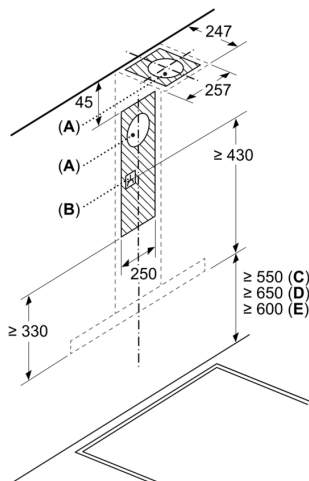

Ved bruk av et bakstykke må det tas hensyn til apparatets design.

Mål i mm

Mål i mm

A: Elektrisk

B: Gass - fra øvre kant av gryteholderen

C: Elektrisk - for Australia og New Zealand

Mål i mm

A: Utluftingsåpning

B: Stikkontakt

C: Elektrisk

D: Gass - fra øvre kant av gryteholderen

E: Elektrisk - for Australia og New Zealand

(1) Utlufting

(2) Omluft

(3) Ventilasjonsåpning ut – monter med spaltene ned ved utlufting

Mål i mm