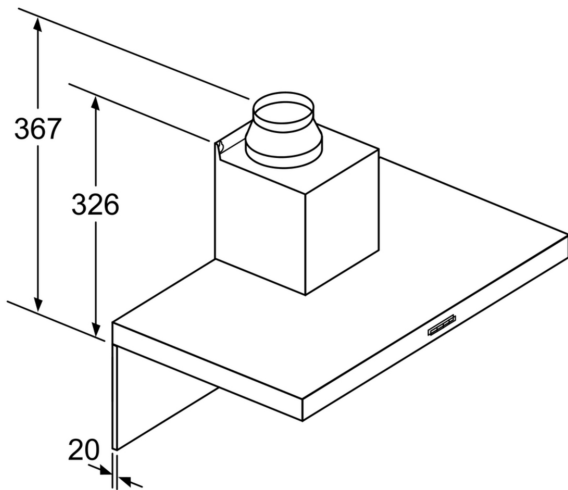

Teknisk data

Farge pipe:	rustfritt stål
Type:	Wall-mounted
Lengden på strømlødingen:	130 cm
Pipehøyde:	583-912/583-1022 mm
Apparatets høyde:	53 mm
Minsteavstand til el. kokepl.:	550 mm
Minsteavstand til gassbluss:	650 mm
Nettovekt:	11.8 kg
Kontrolltype:	Elektronisk
Antall mulige innstillinger av hastighet:	..3-trinns + intensiv innstilling
Maks. ytelse utluftsdrift:	368 m ³ /h
Intensivinnstilling luftgjennomstrømming omluft:	441 m ³ /h
Maks. kapasitet omluft:	337 m ³ /h
Utluftsdrift boost:	605 m ³ /h
Maksimal luftstrøm:	368 m ³ /h
Antall lamper:	2
Lydnivå:	60 dB(A) re 1pW
Diameter kanalsett:	120 / 150 mm
Materiale, fettfilter:	Vaskbar aluminium
EAN-kode:	4242005036073
Tilkoblingsgrad:	220 W
Sikring:	10 A
Spenning:	220-240 V
Frekvens:	50; 60 Hz
Støpseltype:	Schuko-/Gardy støpsel med jord
Installasjonstype:	Veggmontert

Ved bruk av et bakstykke må det tas hensyn til apparatets design.

Mål i mm

Mål i mm

A: Elektrisk

B: Gass - fra øvre kant av gryteholderen

C: Elektrisk - for Australia og New Zealand

Mål i mm

A: Utluftingsåpning