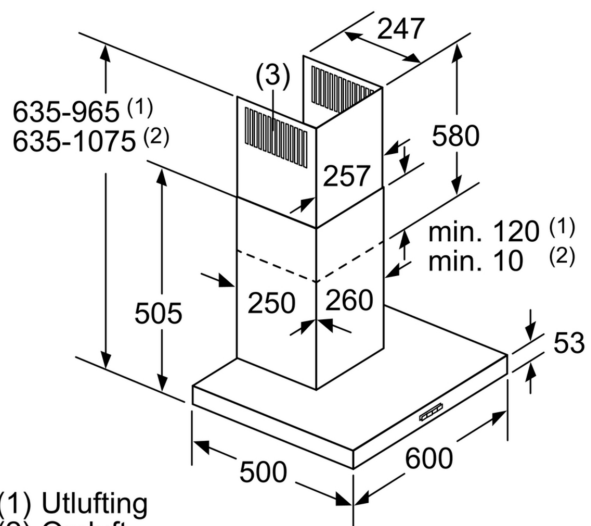

Teknisk data

Farge pipe:	rustfritt stål
Type:	Wall-mounted
Lengden på strømlødingen:	130 cm
Pipehøyde:	583-912/583-1022 mm
Apparatets høyde:	53 mm
Minsteavstand til el. kokepl.:	550 mm
Minsteavstand til gassbluss:	650 mm
Nettovekt:	11.8 kg
Kontrolltype:	Elektronisk
Antall mulige innstillinger av hastighet:	..3-trinns + intensiv innstilling
Maks. ytelse utluftsdrift:	368 m ³ /h
Intensivinnstilling luftgjennomstrømming omluft:	441 m ³ /h
Maks. kapasitet omluft:	337 m ³ /h
Utluftsdrift boost:	605 m ³ /h
Maksimal luftstrøm:	368 m ³ /h
Antall lamper:	2
Lydnivå:	60 dB(A) re 1pW
Diameter kanalsett:	120 / 150 mm
Materiale, fettfilter:	Vaskbar aluminium
EAN-kode:	4242005036073
Tilkoblingsgrad:	220 W
Sikring:	10 A
Spenning:	220-240 V
Frekvens:	50; 60 Hz
Støpseltype:	Schuko-/Gardy støpsel med jord
Installasjonstype:	Veggmontert

Dimensjoner:

- For utlufts- eller omluftsdrift
- Kompatibel med CleanAir modul eller med standard kullfilter
- Leveres med tilbakeslagsventil

**Serie 4, Veggmontert ventilator, 60 cm, Rustfritt stål
DWB66FM50**

Ved bruk av et bakstykke må det tas hensyn til apparatets design.

Mål i mm

Mål i mm

A: Elektrisk

B: Gass - fra øvre kant av gryteholderen

C: Elektrisk - for Australia og New Zealand

Mål i mm

A: Utluftingsåpning

B: Stikkontakt

C: Elektrisk

D: Gass - fra øvre kant av gryteholderen

E: Elektrisk - for Australia og New Zealand

(1) Utlufting

(2) Omluft

(3) Ventilasjonsåpning ut – monter med spaltene ned ved utlufting

Mål i mm