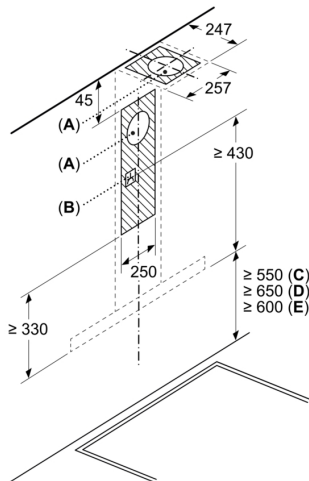

Teknisk data

Farge pipe:	rustfritt stål
Type:	Wall-mounted
Lengden på strømledningen:	130 cm
Pipehøyde:	583-912/583-1022 mm
Apparatets høyde:	53 mm
Minsteavstand til el. kokepl.:	550 mm
Minsteavstand til gassbluss:	650 mm
Nettovekt:	11.5 kg
Kontrolltype:	Elektronisk
Antall mulige innstillinger av hastighet: ..3-trinns + intensiv innstilling	
Maks. ytelse utluftsdrift:	368 m ³ /h
Intensivinnstilling luftgjennomstrømming omluft:	441 m ³ /h
Maks. kapasitet omluft:	337 m ³ /h
Utluftsdrift boost:	605 m ³ /h
Maksimal luftstrøm:	368 m ³ /h
Antall lamper:	2
Lydnivå:	60 dB(A) re 1pW
Diameter kanalsett:	120 / 150 mm
Materiale, fettfilter:	Vaskbar aluminium
EAN-kode:	4242005051038
Tilkoblingsgrad:	220 W
Sikring:	10 A
Spenning:	220-240 V
Frekvens:	50; 60 Hz
Støpseltype:	Schuko-/Gardy støpsel med jord
Installasjonstype:	Veggmontert

**Serie 4, Veggmontert ventilator, 60 cm, Rustfritt stål
DWB66DM50**

Ved bruk av et bakstykke må det tas hensyn til apparatets design.

Mål i mm

Mål i mm

A: Elektrisk

B: Gass - fra øvre kant av gryteholderen

C: Elektrisk - for Australia og New Zealand

Mål i mm

A: Utluftingsåpning

B: Stikkontakt

C: Elektrisk

D: Gass - fra øvre kant av gryteholderen

E: Elektrisk - for Australia og New Zealand

(1) Utlufting