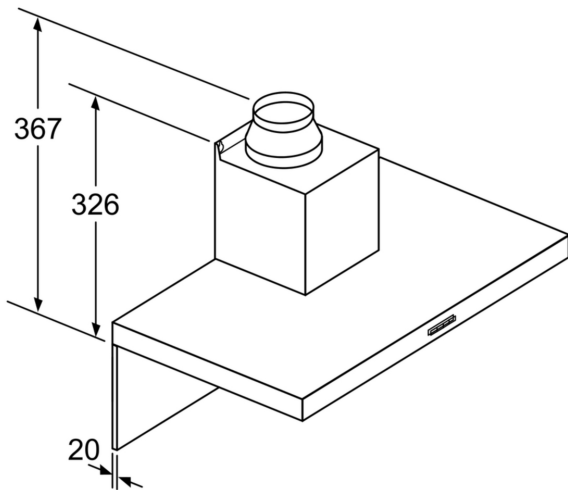

Teknisk data

Farge pipe:	rustfritt stål
Type:	Wall-mounted
Lengden på strømledningen:	130 cm
Pipehøyde:	583-912/583-1022 mm
Apparatets høyde:	53 mm
Minsteavstand til el. kokepl.:	550 mm
Minsteavstand til gassbluss:	650 mm
Nettovekt:	11.5 kg
Kontrolltype:	Elektronisk
Antall mulige innstillinger av hastighet: ..3-trinns + intensiv innstilling	
Maks. ytelse utluftsdrift:	368 m ³ /h
Intensivinnstilling luftgjennomstrømming omluft:	441 m ³ /h
Maks. kapasitet omluft:	337 m ³ /h
Utluftsdrift boost:	605 m ³ /h
Maksimal luftstrøm:	368 m ³ /h
Antall lamper:	2
Lydnivå:	60 dB(A) re 1pW
Diameter kanalsett:	120 / 150 mm
Materiale, fettfilter:	Vaskbar aluminium
EAN-kode:	4242005051038
Tilkoblingsgrad:	220 W
Sikring:	10 A
Spenning:	220-240 V
Frekvens:	50; 60 Hz
Støpseltype:	Schuko-/Gardy støpsel med jord
Installasjonstype:	Veggmontert

**Serie 4, Veggmontert ventilator, 60 cm, Rustfritt stål
DWB66DM50**

Ved bruk av et bakstykke må det tas hensyn til apparatets design.

Mål i mm

Mål i mm

A: Elektrisk

B: Gass - fra øvre kant av gryteholderen