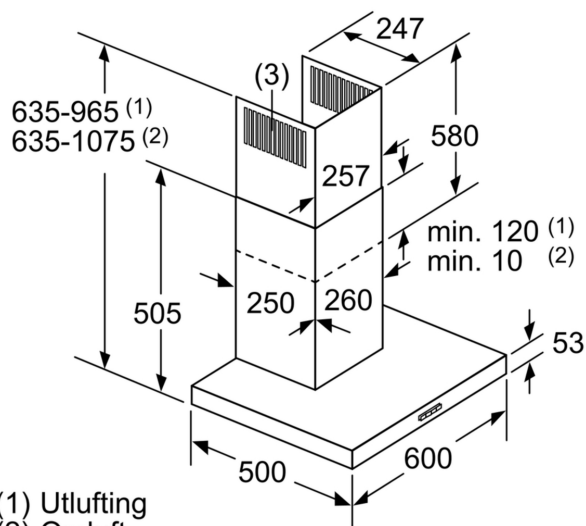

Teknisk data

Farge pipe:	rustfritt stål
Type:	Wall-mounted
Lengden på strømledningen:	130 cm
Pipehøyde:	583-912/583-1022 mm
Apparatets høyde:	53 mm
Minsteavstand til el. kokepl.:	550 mm
Minsteavstand til gassbluss:	650 mm
Nettovekt:	11.5 kg
Kontrolltype:	Elektronisk
Antall mulige innstillinger av hastighet: ..3-trinns + intensiv innstilling	
Maks. ytelse utluftsdrift:	368 m ³ /h
Intensivinnstilling luftgjennomstrømming omluft:	441 m ³ /h
Maks. kapasitet omluft:	337 m ³ /h
Utluftsdrift boost:	605 m ³ /h
Maksimal luftstrøm:	368 m ³ /h
Antall lamper:	2
Lydnivå:	60 dB(A) re 1pW
Diameter kanalsett:	120 / 150 mm
Materiale, fettfilter:	Vaskbar aluminium
EAN-kode:	4242005051038
Tilkoblingsgrad:	220 W
Sikring:	10 A
Spenning:	220-240 V
Frekvens:	50; 60 Hz
Støpseltype:	Schuko-/Gardy støpsel med jord
Installasjonstype:	Veggmontert

**Serie 4, Veggmontert ventilator, 60 cm, Rustfritt stål
DWB66DM50**

Ved bruk av et bakstykke må det tas hensyn til apparatets design.

Mål i mm

Mål i mm

A: Elektrisk

B: Gass - fra øvre kant av gryteholderen

C: Elektrisk - for Australia og New Zealand

Mål i mm

A: Utluftingsåpning

B: Stikkontakt

C: Elektrisk

D: Gass - fra øvre kant av gryteholderen

E: Elektrisk - for Australia og New Zealand

(1) Utlufting

(2) Omluft

(3) Ventilasjonsåpning ut – monter med spaltene ned ved utlufting

Mål i mm