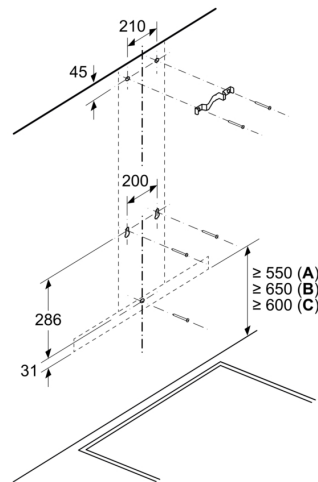

Teknisk data

Farge pipe:	rustfritt stål
Type:	Wall-mounted
Lengden på strømledningen:	130 cm
Pipehøyde:	583-912/583-1022 mm
Apparatets høyde:	53 mm
Minsteavstand til el. kokepl.:	550 mm
Minsteavstand til gassbluss:	650 mm
Nettovekt:	11.5 kg
Kontrolltype:	Elektronisk
Antall mulige innstillinger av hastighet: ..3-trinns + intensiv innstilling	
Maks. ytelse utluftsdrift:	368 m ³ /h
Intensivinnstilling luftgjennomstrømming omluft:	441 m ³ /h
Maks. kapasitet omluft:	337 m ³ /h
Utluftsdrift boost:	605 m ³ /h
Maksimal luftstrøm:	368 m ³ /h
Antall lamper:	2
Lydnivå:	60 dB(A) re 1pW
Diameter kanalsett:	120 / 150 mm
Materiale, fettfilter:	Vaskbar aluminium
EAN-kode:	4242005051038
Tilkoblingsgrad:	220 W
Sikring:	10 A
Spenning:	220-240 V
Frekvens:	50; 60 Hz
Støpseltype:	Schuko-/Gardy støpsel med jord
Installasjonstype:	Veggmontert

**Serie 4, Veggmontert ventilator, 60 cm, Rustfritt stål
DWB66DM50**

Ved bruk av et bakstykke må det tas hensyn til apparatets design.

Mål i mm

Mål i mm

A: Elektrisk

B: Gass - fra øvre kant av gryteholderen