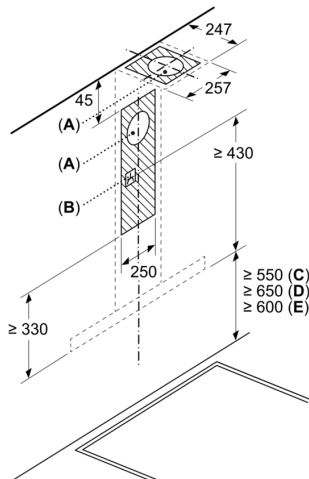

**Serie 2, Veggmontert ventilator, 60 cm, Rustfritt stål
DWB66BC50**

Ved bruk av et bakstykke må det tas hensyn til apparatets design.

Mål i mm

Mål i mm

A: Elektrisk

B: Gass - fra øvre kant av gryteholderen

C: Elektrisk - for Australia og New Zealand

Mål i mm

A: Utluftingsåpning

B: Stikkontakt

C: Elektrisk

D: Gass - fra øvre kant av gryteholderen

E: Elektrisk - for Australia og New Zealand

(1) Utlufting