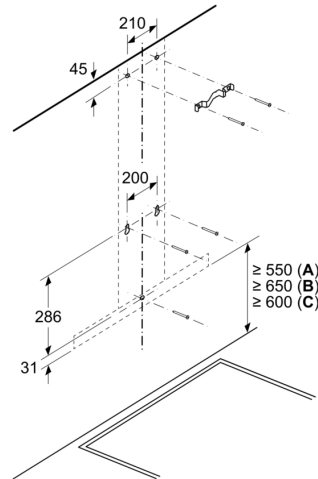

Vegghengt ventilator i moderne BoxDesign - effektivitet og stil for ditt kjøkken.

- **Fettfilter i metall:** Renser luften, fanger opp fett, og rengjøres enkelt en gang i måneden.

Teknisk data

Farge pipe:	rustfritt stål
Type:	Wall-mounted
Lengden på strømledningen:	130 cm
Pipehøyde:	583-912/583-1022 mm
Apparatets høyde:	53 mm
Minsteavstand til el. kokepl.:	550 mm
Minsteavstand til gassbluss:	650 mm
Nettovekt:	11.6 kg
Kontrolltype:	Mekanisk
Antall mulige innstillinger av hastighet:	3
Maks. ytelse utluftsdrift:	621 m ³ /h
Maks. kapasitet omluft:	422 m ³ /h
Maksimal luftstrøm:	621 m ³ /h
Antall lamper:	2
Lydnivå:	69 dB(A) re 1pW
Diameter kanalsett:	120 / 150 mm
Materiale, fettfilter:	Vaskbar aluminium
EAN-kode:	4242005039586
Tilkoblingsgrad:	220 W
Sikring:	10 A
Spenning:	220-240 V
Frekvens:	50; 60 Hz
Støpseltype:	Schuko-/Gardy støpsel med jord
Installasjonstype:	Veggmontert

**Serie 2, Veggmontert ventilator, 60 cm, Rustfritt stål
DWB66BC50**

Ved bruk av et bakstykke må det tas hensyn til apparatets design.

Mål i mm

Mål i mm

A: Elektrisk

B: Gass - fra øvre kant av gryteholderen