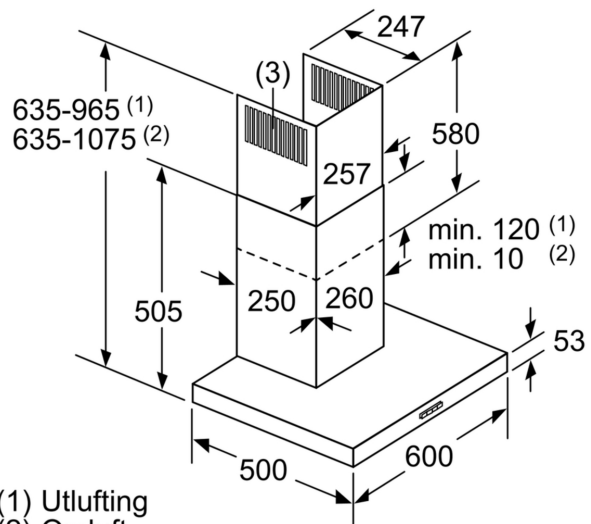

**Serie 2, Veggmontert ventilator, 60 cm, Rustfritt stål
DWB66BC50**

Ved bruk av et bakstykke må det tas hensyn til apparatets design.

Mål i mm

Mål i mm

A: Elektrisk

B: Gass - fra øvre kant av gryteholderen

C: Elektrisk - for Australia og New Zealand

Mål i mm

A: Utluftingsåpning

B: Stikkontakt

C: Elektrisk

D: Gass - fra øvre kant av gryteholderen

E: Elektrisk - for Australia og New Zealand

(1) Utlufting

(2) Omluft

(3) Ventilasjonsåpning ut – monter med spaltene ned ved utlufting

Mål i mm