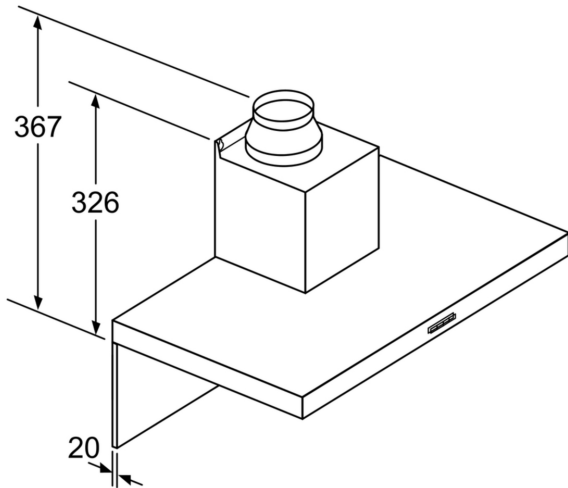

**Serie 2, Veggmontert ventilator, 60 cm, Rustfritt stål
DWB66BC50**

Ved bruk av et bakstykke må det tas hensyn til apparatets design.

Mål i mm

Mål i mm

A: Elektrisk

B: Gass - fra øvre kant av gryteholderen