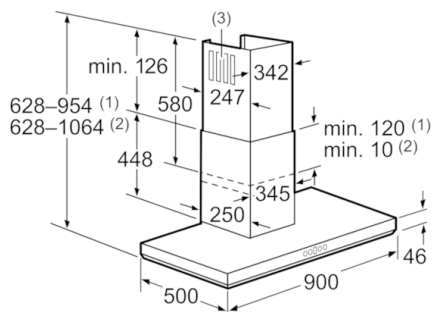

Teknisk data

Type :	Avtrekkskanal
Godkjennelse :	CE, VDE
Lengden på strømledningen (cm) :	130
Pipehøyde (mm) :	582-908/582-1018
Høyde uten pipe (mm) :	46
Minsteavstand til el. kokepl. :	550
Minsteavstand til gassbluss :	650
Nettovekt (kg) :	20,513
Kontrolltype :	Elektronisk
Antall mulige innstillinger av hastighet :	3-trinns + 2 intensiv
Maks. luftgjennomstrømming (m ³ /t) :	610
Intensivinnstilling luftgjennomstrømming omluft (m ³ /t) :	480.0
Intensivinnstilling luftgjennomstrømming (m ³ /t) :	810
Antall lamper :	3
Støynivå (dB (A) re 1pW) :	66
Diameter kanalsett (mm) :	120 / 150
Materiale, fettfilter :	vaskbart rustfritt stål
EAN-kode :	4242002774770
Tilkoblingseffekt (W) :	269
Sikring (A) :	10
Spennning (V) :	220-240
Frekvens (Hz) :	60; 50
Støpseltype :	Schuko-/Gardy støpsel med jord
Installasjonstype :	Veggmontert

* i henhold til EU regulering nr. 65/2014

Serie | 6, Veggmontert ventilator, 90 cm, edelstål DWB091E51

* Fra overkanten av gryteholder

Mål i mm

Mål i mm

- (1) Utlufting
- (2) Omluft
- (3) Ventilasjonsåpning ut – monter med spaltened ved utlufting

Mål i mm

Ta hensyn til apparatets design ved montering av bakstykke.

Mål i mm

* Fra overkanten av gryteholder

Mål i mm