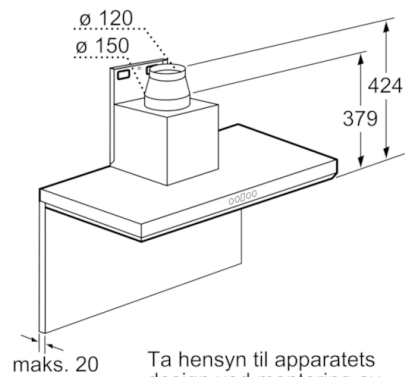

* i henhold til EU regulering nr. 65/2014

Serie | 6, Veggmontert ventilator, 90 cm, edelstål DWB091E51

* Fra overkanten av gryteholder

Mål i mm

Mål i mm

- (1) Utlufting
- (2) Omluft
- (3) Ventilasjonsåpning ut – monter med spaltened ved utlufting

Mål i mm

Ta hensyn til apparatets design ved montering av bakstykke.

Mål i mm

* Fra overkanten av gryteholder

Mål i mm