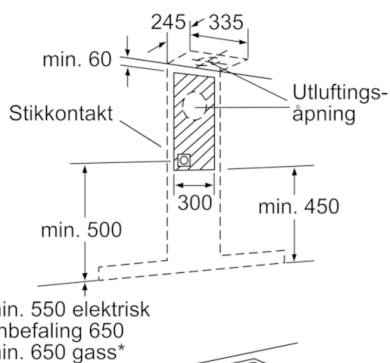

Teknisk data

Type :	Avtrekkskanal
Godkjennelse :	CE, VDE
Lengden på strømledningen (cm) :	130
Pipehøyde (mm) :	582-908/582-1018
Høyde uten pipe (mm) :	46
Minsteavstand til el. kokepl. :	550
Minsteavstand til gassbluss :	650
Nettovekt (kg) :	20,513
Kontrolltype :	Elektronisk
Antall mulige innstillinger av hastighet :	3-trinns + 2 intensiv
Maks. luftgjennomstrømming (m ³ /t) :	610
Intensivinnstilling luftgjennomstrømming omluft (m ³ /t) :	480.0
Intensivinnstilling luftgjennomstrømming (m ³ /t) :	810
Antall lamper :	3
Støynivå (dB (A) re 1pW) :	66
Diameter kanalsett (mm) :	120 / 150
Materiale, fettfilter :	vaskbart rustfritt stål
EAN-kode :	4242002774770
Tilkoblingseffekt (W) :	269
Sikring (A) :	10
Spennning (V) :	220-240
Frekvens (Hz) :	60; 50
Støpseltype :	Schuko-/Gardy støpsel med jord
Installasjonstype :	Veggmontert

* i henhold til EU regulering nr. 65/2014

Serie | 6, Veggmontert ventilator, 90 cm, edelstål DWB091E51

* Fra overkanten av gryteholder

Mål i mm

Mål i mm

- (1) Utlufting
- (2) Omluft
- (3) Ventilasjonsåpning ut – monter med spaltened ved utlufting

Mål i mm

Ta hensyn til apparatets design ved montering av bakstykke.

Mål i mm

* Fra overkanten av gryteholder

Mål i mm