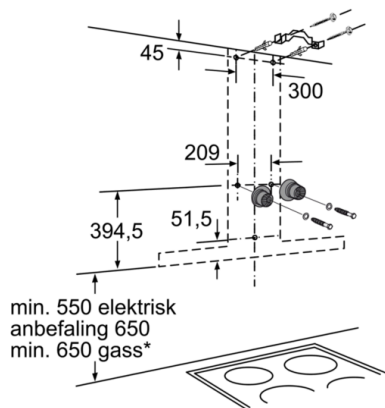

Teknisk data

Type :	Avtrekkskanal
Godkjennelse :	CE, VDE
Lengden på strømledningen (cm) :	130
Pipehøyde (mm) :	582-908/582-1018
Høyde uten pipe (mm) :	46
Minsteavstand til el. kokepl. :	550
Minsteavstand til gassbluss :	650
Nettovekt (kg) :	20,513
Kontrolltype :	Elektronisk
Antall mulige innstillinger av hastighet :	3-trinns + 2 intensiv
Maks. luftgjennomstrømming (m ³ /t) :	610
Intensivinnstilling luftgjennomstrømming omluft (m ³ /t) :	480.0
Intensivinnstilling luftgjennomstrømming (m ³ /t) :	810
Antall lamper :	3
Støynivå (dB (A) re 1pW) :	66
Diameter kanalsett (mm) :	120 / 150
Materiale, fettfilter :	vaskbart rustfritt stål
EAN-kode :	4242002774770
Tilkoblingseffekt (W) :	269
Sikring (A) :	10
Spennning (V) :	220-240
Frekvens (Hz) :	60; 50
Støpseltype :	Schuko-/Gardy støpsel med jord
Installasjonstype :	Veggmontert

* i henhold til EU regulering nr. 65/2014

Serie | 6, Veggmontert ventilator, 90 cm, edelstål DWB091E51

* Fra overkanten av gryteholder

Mål i mm

Mål i mm

- (1) Utlufting
- (2) Omluft
- (3) Ventilasjonsåpning ut – monter med spaltened ved utlufting

Mål i mm

Ta hensyn til apparatets design ved montering av bakstykke.

Mål i mm

* Fra overkanten av gryteholder

Mål i mm