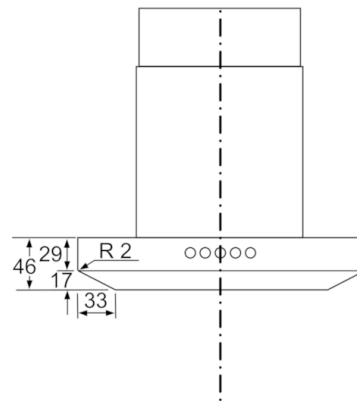

* i henhold til EU regulering nr. 65/2014

Serie | 6, Veggmontert ventilator, 90 cm, edelstål DWB091E51

* Fra overkanten av gryteholder

Mål i mm

Mål i mm

- (1) Utlufting
- (2) Omluft
- (3) Ventilasjonsåpning ut – monter med spaltened ved utlufting

Mål i mm

Ta hensyn til apparatets design ved montering av bakstykke.

Mål i mm

* Fra overkanten av gryteholder

Mål i mm