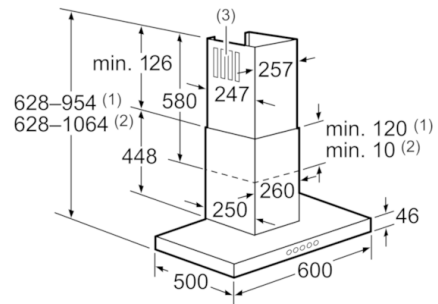

Teknisk data

Type :	Avtrekkskanal
Godkjennelse :	CE, Eurasian, Morocco, Ukraine, VDE
Lengden på strømledningen (cm) :	130
Pipehøyde (mm) :	582-908/582-1018
Høyde uten pipe (mm) :	46
Minsteavstand til el. kokepl. :	550
Minsteavstand til gassbluss :	650
Nettovekt (kg) :	14,684
Kontrolltype :	Elektronisk
Maks. luftgjennomstrømming (m ³ /t) :	430
Intensivinnstilling luftgjennomstrømming omluft (m ³ /t) :	360.0
Intensivinnstilling luftgjennomstrømming (m ³ /t) :	680
Antall lamper :	2
Støynivå (dB (A) re 1pW) :	58
Diameter kanalsett (mm) :	150 / 120
Materiale, fettfilter :	Vaskebar aluminium
EAN-kode :	4242002774091
Tilkoblingseffekt (W) :	136
Sikring (A) :	10
Spennning (V) :	220-240
Frekvens (Hz) :	50; 60
Støpseltype :	Schuko-/Gardy støpsel med jord
Installasjonstype :	Veggmontert

Dimensjoner:

- For utlufts- eller omluftsdrift
- Kompatibel med CleanAir modul eller med standard kullfilter
- Leveres med tilbakeslagsventil

**Serie | 4, Veggmontert ventilator, 60 cm, edelstål
DWB067A50**

min. 550 elektrisk anbefaling 650 min. 650 gass*

* Fra overkanten av gryteholder

Mål i mm

- (1) Utlufting
- (2) Omluft
- (3) Ventilasjonsåpning ut – monter slissen ved utlufting nedover

Mål i mm

maks. 20

Mål i mm

* Fra overkanten av gryteholder

Mål i mm