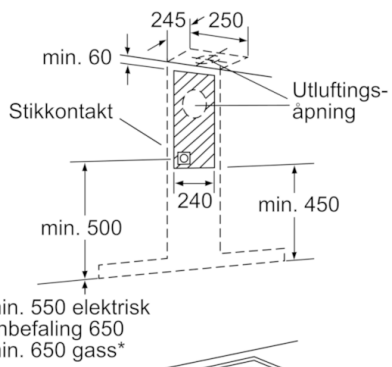

Teknisk data

Type :	Avtrekkskanal
Godkjennelse :	CE, Eurasian, Morocco, Ukraine, VDE
Lengden på strømledningen (cm) :	130
Pipehøyde (mm) :	582-908/582-1018
Høyde uten pipe (mm) :	46
Minsteavstand til el. kokepl. :	550
Minsteavstand til gassbluss :	650
Nettovekt (kg) :	14,684
Kontrolltype :	Elektronisk
Maks. luftgjennomstrømming (m ³ /t) :	430
Intensivinnstilling luftgjennomstrømming omluft (m ³ /t) :	360.0
Intensivinnstilling luftgjennomstrømming (m ³ /t) :	680
Antall lamper :	2
Støynivå (dB (A) re 1pW) :	58
Diameter kanalsett (mm) :	150 / 120
Materiale, fettfilter :	Vaskebar aluminium
EAN-kode :	4242002774091
Tilkoblingseffekt (W) :	136
Sikring (A) :	10
Spennning (V) :	220-240
Frekvens (Hz) :	50; 60
Støpseltype :	Schuko-/Gardy støpsel med jord
Installasjonstype :	Veggmontert

Serie | 4, Veggmontert ventilator, 60 cm, edelstål DWB067A50

Vegghengt ventilator for frihet i formgivingen av kjøkkenet.

Evne og effekt

- Energiklasse: A (på en skala fra A++ til E)
- Kapasitet i henhold til DIN/EN 61591: normal 430 m³/t, intensiv 680 m³/t
- Lydeffekt i henhold til EN 60704-3 og EN 60704-2-13 på maks. normaltrinn (utluft): 58 dB(A) re 1 pW (44 dB(A) re 20 µPa lydtrykk)
- 3 effekttrinn og 1 intensivtrinn
- Elektronisk styring

Dimensjoner:

- For utlufts- eller omluftsdrift
- Kompatibel med CleanAir modul eller med standard kullfilter
- Leveres med tilbakeslagsventil

**Serie | 4, Veggmontert ventilator, 60 cm, edelstål
DWB067A50**

* Fra overkanten av gryteholder

Mål i mm