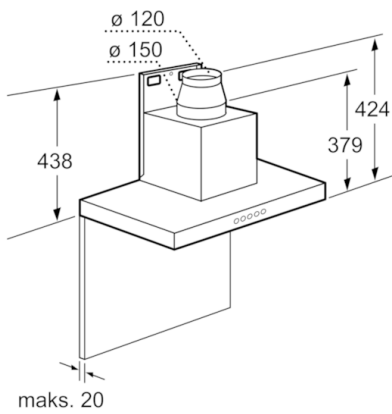

Teknisk data

Type :	Avtrekkskanal
Godkjennelse :	CE, Eurasian, Morocco, Ukraine, VDE
Lengden på strømledningen (cm) :	130
Pipehøyde (mm) :	582-908/582-1018
Høyde uten pipe (mm) :	46
Minsteavstand til el. kokepl. :	550
Minsteavstand til gassbluss :	650
Nettovekt (kg) :	14,684
Kontrolltype :	Elektronisk
Maks. luftgjennomstrømming (m ³ /t) :	430
Intensivinnstilling luftgjennomstrømming omluft (m ³ /t) :	360.0
Intensivinnstilling luftgjennomstrømming (m ³ /t) :	680
Antall lamper :	2
Støynivå (dB (A) re 1pW) :	58
Diameter kanalsett (mm) :	150 / 120
Materiale, fettfilter :	Vaskebar aluminium
EAN-kode :	4242002774091
Tilkoblingseffekt (W) :	136
Sikring (A) :	10
Spennning (V) :	220-240
Frekvens (Hz) :	50; 60
Støpseltype :	Schuko-/Gardy støpsel med jord
Installasjonstype :	Veggmontert

min. 550 elektrisk anbefaling 650 min. 650 gass*

* Fra overkanten av gryteholder

Mål i mm

- (1) Utlufting
- (2) Omluft
- (3) Ventilasjonsåpning ut – monter slissen ved utlufting nedover

Mål i mm

maks. 20

Mål i mm

* Fra overkanten av gryteholder

Mål i mm