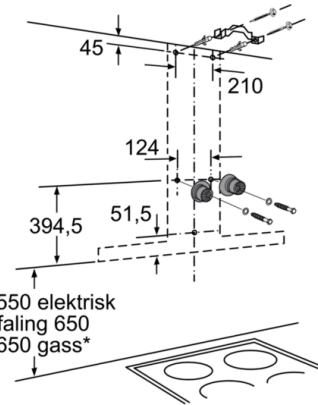

Teknisk data

Type :	Avtrekkskanal
Godkjennelse :	CE, Eurasian, Morocco, Ukraine, VDE
Lengden på strømledningen (cm) :	130
Pipehøyde (mm) :	582-908/582-1018
Høyde uten pipe (mm) :	46
Minsteavstand til el. kokepl. :	550
Minsteavstand til gassbluss :	650
Nettovekt (kg) :	14,684
Kontrolltype :	Elektronisk
Maks. luftgjennomstrømming (m ³ /t) :	430
Intensivinnstilling luftgjennomstrømming omluft (m ³ /t) :	360.0
Intensivinnstilling luftgjennomstrømming (m ³ /t) :	680
Antall lamper :	2
Støynivå (dB (A) re 1pW) :	58
Diameter kanalsett (mm) :	150 / 120
Materiale, fettfilter :	Vaskebar aluminium
EAN-kode :	4242002774091
Tilkoblingseffekt (W) :	136
Sikring (A) :	10
Spennning (V) :	220-240
Frekvens (Hz) :	50; 60
Støpseltype :	Schuko-/Gardy støpsel med jord
Installasjonstype :	Veggmontert

Dimensjoner:

- For utlufts- eller omluftsdrift
- Kompatibel med CleanAir modul eller med standard kullfilter
- Leveres med tilbakeslagsventil

**Serie | 4, Veggmontert ventilator, 60 cm, edelstål
DWB067A50**

min. 550 elektrisk anbefaling 650 min. 650 gass*

* Fra overkanten av gryteholder

Mål i mm

- (1) Utlufting
- (2) Omluft
- (3) Ventilasjonsåpning ut – monter slissen ved utlufting nedover

Mål i mm

maks. 20

Mål i mm

* Fra overkanten av gryteholder

Mål i mm