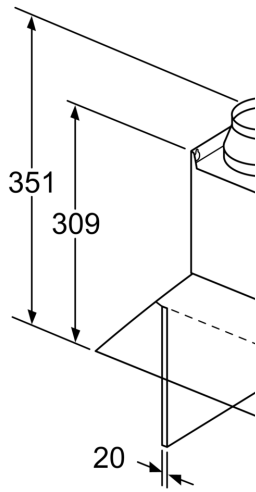

Serie 4, Veggmontert ventilator, 60 cm, Klart glass
DWA66DM50

Ved bruk av et bakstykke må det tas hensyn til apparatets design.