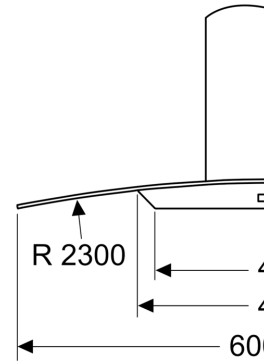

Serie 4, Veggmontert ventilator, 60 cm, Klart glass
DWA66DM50

Ved bruk av et bakstykke må det tas hensyn til apparatets design.

Mål i mm

Mål for dimensjonering
Vær oppmerksom på
med toleranser. De fa
kontrolleres på selve