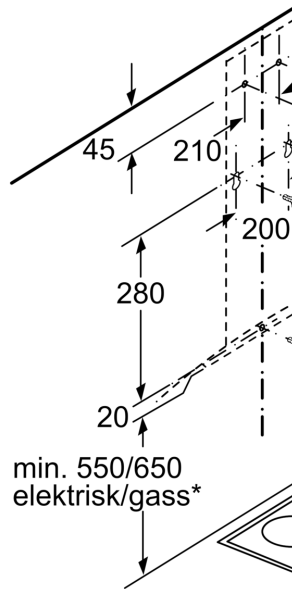

Serie 4, Veggmontert ventilator, 60 cm, Klart glass
DWA66DM50

Ved bruk av et bakstykke må det tas hensyn til apparatets design.

Mål i mm

Mål for dimensjonering
Vær oppmerksom på
med toleranser. De fa
kontrolleres på selve