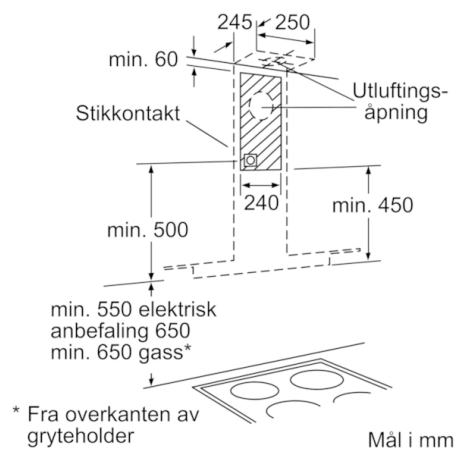

Teknisk data

Farge pipe :	rustfritt stål
Type :	Avtrekkskanal
Godkjennelse :	CE, Ukraine, VDE
Lengden på strømledningen (cm) :	130
Pipehøyde (mm) :	582-902/582-1012
Høyde uten pipe (mm) :	52
Minsteavstand til el. kokepl. :	550
Minsteavstand til gassbluss :	650
Nettvekt (kg) :	15,918
Kontrolltype :	Elektronisk
Maks. luftgjennomstrømming (m ³ /t) :	440
Intensivinnstilling luftgjennomstrømming omluft (m ³ /t) :	360
Maks. luftgjennomstrømming omluft (m ³ /t) :	300
Intensivinnstilling luftgjennomstrømming (m ³ /t) :	680
Antall lamper :	2
Støynivå (dB (A) re 1pW) :	60
Diameter kanalsett (mm) :	150 / 120
Materiale, fettfilter :	Vaskebar aluminium
EAN-kode :	4242002774862
Tilkoblingseffekt (W) :	136
Sikring (A) :	10
Spennning (V) :	220-240
Frekvens (Hz) :	60; 50
Støpseltype :	Schuko-/Gardy støpsel med jord
Installasjonstype :	Veggmontert

Dimensjoner:

- For utlufts- eller omluftsdrift
- Kompatibel med CleanAir modul eller med standard kullfilter
- Leveres med tilbakeslagsventil

Serie | 4 Ventilatorer

Hetteventilator, 60 cm Rustfritt stål, GlassDesign DWA067A50

Mål i mm

Mål i mm

Mål i mm

Mål i mm