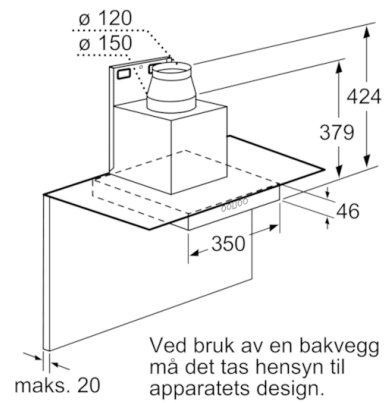

Teknisk data

Farge pipe :	rustfritt stål
Type :	Avtrekkskanal
Godkjennelse :	CE, Ukraine, VDE
Lengden på strømledningen (cm) :	130
Pipehøyde (mm) :	582-902/582-1012
Høyde uten pipe (mm) :	52
Minsteavstand til el. kokepl. :	550
Minsteavstand til gassbluss :	650
Nettvekt (kg) :	15,918
Kontrolltype :	Elektronisk
Maks. luftgjennomstrømming (m ³ /t) :	440
Intensivinnstilling luftgjennomstrømming omluft (m ³ /t) :	360
Maks. luftgjennomstrømming omluft (m ³ /t) :	300
Intensivinnstilling luftgjennomstrømming (m ³ /t) :	680
Antall lamper :	2
Støynivå (dB (A) re 1pW) :	60
Diameter kanalsett (mm) :	150 / 120
Materiale, fettfilter :	Vaskebar aluminium
EAN-kode :	4242002774862
Tilkoblingseffekt (W) :	136
Sikring (A) :	10
Spennning (V) :	220-240
Frekvens (Hz) :	60; 50
Støpseltype :	Schuko-/Gardy støpsel med jord
Installasjonstype :	Veggmontert

Dimensjoner:

- For utlufts- eller omluftsdrift
- Kompatibel med CleanAir modul eller med standard kullfilter
- Leveres med tilbakeslagsventil

Serie | 4 Ventilatorer

Hetteventilator, 60 cm Rustfritt stål, GlassDesign DWA067A50

Mål i mm

Mål i mm

Mål i mm

Mål i mm