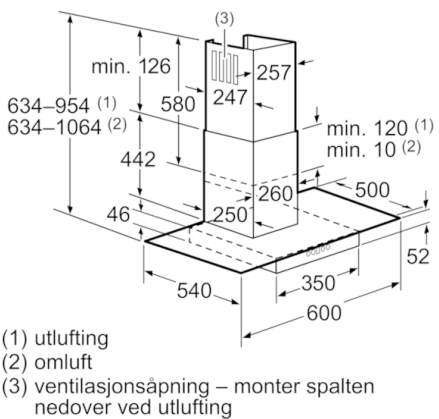

Teknisk data

Farge pipe :	rustfritt stål
Type :	Avtrekkskanal
Godkjennelse :	CE, Ukraine, VDE
Lengden på strømledningen (cm) :	130
Pipehøyde (mm) :	582-902/582-1012
Høyde uten pipe (mm) :	52
Minsteavstand til el. kokepl. :	550
Minsteavstand til gassbluss :	650
Nettvekt (kg) :	15,918
Kontrolltype :	Elektronisk
Maks. luftgjennomstrømming (m ³ /t) :	440
Intensivinnstilling luftgjennomstrømming omluft (m ³ /t) :	360
Maks. luftgjennomstrømming omluft (m ³ /t) :	300
Intensivinnstilling luftgjennomstrømming (m ³ /t) :	680
Antall lamper :	2
Støynivå (dB (A) re 1pW) :	60
Diameter kanalsett (mm) :	150 / 120
Materiale, fettfilter :	Vaskebar aluminium
EAN-kode :	4242002774862
Tilkoblingseffekt (W) :	136
Sikring (A) :	10
Spennning (V) :	220-240
Frekvens (Hz) :	60; 50
Støpseltype :	Schuko-/Gardy støpsel med jord
Installasjonstype :	Veggmontert

Mål i mm

Mål i mm

Mål i mm

Mål i mm