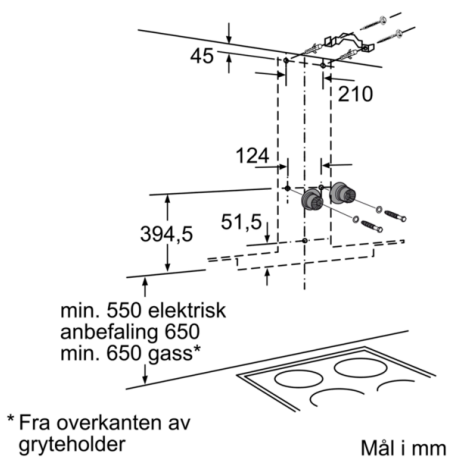

Teknisk data

Farge pipe :	rustfritt stål
Type :	Avtrekkskanal
Godkjennelse :	CE, Ukraine, VDE
Lengden på strømledningen (cm) :	130
Pipehøyde (mm) :	582-902/582-1012
Høyde uten pipe (mm) :	52
Minsteavstand til el. kokepl. :	550
Minsteavstand til gassbluss :	650
Nettvekt (kg) :	15,918
Kontrolltype :	Elektronisk
Maks. luftgjennomstrømming (m ³ /t) :	440
Intensivinnstilling luftgjennomstrømming omluft (m ³ /t) :	360
Maks. luftgjennomstrømming omluft (m ³ /t) :	300
Intensivinnstilling luftgjennomstrømming (m ³ /t) :	680
Antall lamper :	2
Støynivå (dB (A) re 1pW) :	60
Diameter kanalsett (mm) :	150 / 120
Materiale, fettfilter :	Vaskebar aluminium
EAN-kode :	4242002774862
Tilkoblingseffekt (W) :	136
Sikring (A) :	10
Spennning (V) :	220-240
Frekvens (Hz) :	60; 50
Støpseltype :	Schuko-/Gardy støpsel med jord
Installasjonstype :	Veggmontert

Dimensjoner:

- For utlufts- eller omluftsdrift
- Kompatibel med CleanAir modul eller med standard kullfilter
- Leveres med tilbakeslagsventil

Serie | 4 Ventilatorer

Hetteventilator, 60 cm Rustfritt stål, GlassDesign DWA067A50

Mål i mm

Mål i mm

Mål i mm

Mål i mm