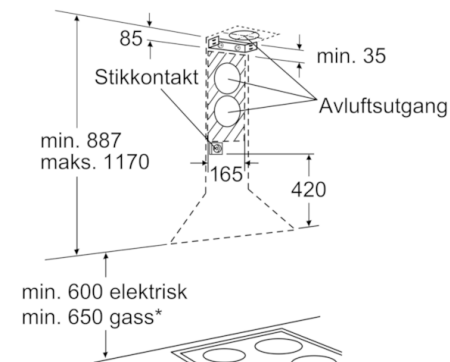

Teknisk data

Farge pipe :	rustfritt stål
Type :	Avtrekkskanal
Godkjennelse :	CE, VDE
Lengden på strømleningen (cm) :	130
Pipehøyde (mm) :	521-804/521-804
Høyde uten pipe (mm) :	366
Minsteavstand til el. kokepl. :	600
Minsteavstand til gassbluss :	650
Nettovekt (kg) :	10,972
Kontrolltype :	Mekanisk
Antall mulige innstillinger av hastighet :	3
Maks. luftgjennomstrømming (m ³ /t) :	581
Maks. luftgjennomstrømming omluft (m ³ /t) :	290
Antall lamper :	2
Støynivå (dB (A) re 1pW) :	69
Diameter kanalsett (mm) :	120
Materiale, fettfilter :	Vaskebar aluminium
EAN-kode :	4242002835037
Tilkoblingseffekt (W) :	306
Sikring (A) :	10
Spenning (V) :	230
Frekvens (Hz) :	50
Støpseltype :	Euro-støpsel uten jord.inntil
Installasjonstype :	Veggmontert

Design

- Til veggmontering
- Belysning: energibesparende halogenbelysning 2 x 28 W

Komfort

- Metallfettfilter, kan vaskes i oppvaskmaskin
- Skyvebryter

Dimensjoner:

- For utlufts- eller omluftsdrift
- Tilkoblingseffekt: 306 W
- ø 120 mm rørtilkobling

* i henhold til EU regulering nr. 65/2014

**Serie | 2, Veggmontert ventilator, 60 cm, edelstål
DWA061451**

Mål i mm

Mål i mm

min. 600 elektrisk
min. 650 gass*

* Fra overkant Gryteholder

Mål i mm

min. 600 elektrisk
min. 650 gass*

* Fra overkant Gryteholder

Mål i mm