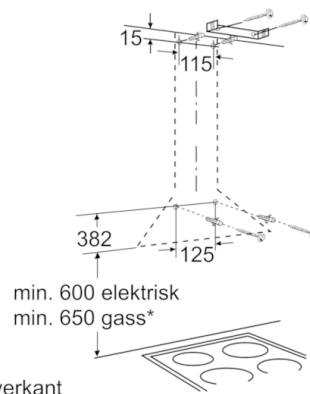

Teknisk data

Farge pipe :	rustfritt stål
Type :	Avtrekkskanal
Godkjennelse :	CE, VDE
Lengden på strømleningen (cm) :	130
Pipehøyde (mm) :	521-804/521-804
Høyde uten pipe (mm) :	366
Minsteavstand til el. kokepl. :	600
Minsteavstand til gassbluss :	650
Nettovekt (kg) :	10,972
Kontrolltype :	Mekanisk
Antall mulige innstillinger av hastighet :	3
Maks. luftgjennomstrømming (m ³ /t) :	581
Maks. luftgjennomstrømming omluft (m ³ /t) :	290
Antall lamper :	2
Støynivå (dB (A) re 1pW) :	69
Diameter kanalsett (mm) :	120
Materiale, fettfilter :	Vaskebar aluminium
EAN-kode :	4242002835037
Tilkoblingseffekt (W) :	306
Sikring (A) :	10
Spenning (V) :	230
Frekvens (Hz) :	50
Støpseltype :	Euro-støpsel uten jord.inntil
Installasjonstype :	Veggmontert

Design

- Til veggmontering
- Belysning: energibesparende halogenbelysning 2 x 28 W

Komfort

- Metallfettfilter, kan vaskes i oppvaskmaskin
- Skyvebryter

Dimensjoner:

- For utlufts- eller omluftsdrift
- Tilkoblingseffekt: 306 W
- ø 120 mm rørtilkobling

* i henhold til EU regulering nr. 65/2014

**Serie | 2, Veggmontert ventilator, 60 cm, edelstål
DWA061451**

Mål i mm

Mål i mm

min. 600 elektrisk
min. 650 gass*

* Fra overkant Gryteholder

Mål i mm

min. 600 elektrisk
min. 650 gass*

* Fra overkant Gryteholder

Mål i mm