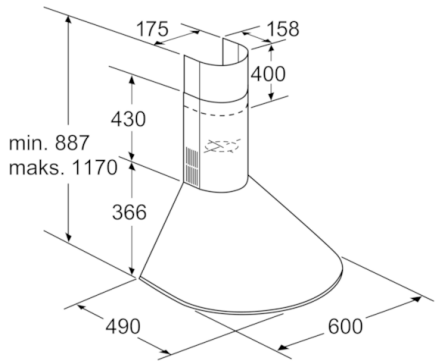

Teknisk data

Farge pipe :	rustfritt stål
Type :	Avtrekkskanal
Godkjennelse :	CE, VDE
Lengden på strømleningen (cm) :	130
Pipehøyde (mm) :	521-804/521-804
Høyde uten pipe (mm) :	366
Minsteavstand til el. kokepl. :	600
Minsteavstand til gassbluss :	650
Nettovekt (kg) :	10,972
Kontrolltype :	Mekanisk
Antall mulige innstillinger av hastighet :	3
Maks. luftgjennomstrømming (m ³ /t) :	581
Maks. luftgjennomstrømming omluft (m ³ /t) :	290
Antall lamper :	2
Støynivå (dB (A) re 1pW) :	69
Diameter kanalsett (mm) :	120
Materiale, fettfilter :	Vaskebar aluminium
EAN-kode :	4242002835037
Tilkoblingseffekt (W) :	306
Sikring (A) :	10
Spenning (V) :	230
Frekvens (Hz) :	50
Støpseltype :	Euro-støpsel uten jord.inntil
Installasjonstype :	Veggmontert

Design

- Til veggmontering
- Belysning: energibesparende halogenbelysning 2 x 28 W

Komfort

- Metallfettfilter, kan vaskes i oppvaskmaskin
- Skyvebryter

Dimensjoner:

- For utlufts- eller omluftsdrift
- Tilkoblingseffekt: 306 W
- ø 120 mm rørtilkobling

* i henhold til EU regulering nr. 65/2014

**Serie | 2, Veggmontert ventilator, 60 cm, edelstål
DWA061451**

Mål i mm

Mål i mm

min. 600 elektrisk
min. 650 gass*

* Fra overkant Gryteholder

Mål i mm

min. 600 elektrisk
min. 650 gass*

* Fra overkant Gryteholder

Mål i mm