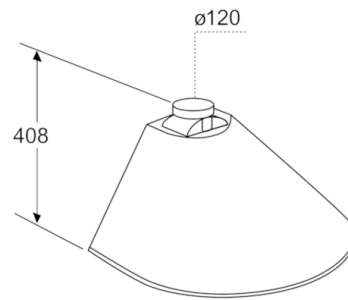

Teknisk data

Farge pipe :	rustfritt stål
Type :	Avtrekkskanal
Godkjennelse :	CE, VDE
Lengden på strømleningen (cm) :	130
Pipehøyde (mm) :	521-804/521-804
Høyde uten pipe (mm) :	366
Minsteavstand til el. kokepl. :	600
Minsteavstand til gassbluss :	650
Nettovekt (kg) :	10,972
Kontrolltype :	Mekanisk
Antall mulige innstillinger av hastighet :	3
Maks. luftgjennomstrømming (m ³ /t) :	581
Maks. luftgjennomstrømming omluft (m ³ /t) :	290
Antall lamper :	2
Støynivå (dB (A) re 1pW) :	69
Diameter kanalsett (mm) :	120
Materiale, fettfilter :	Vaskebar aluminium
EAN-kode :	4242002835037
Tilkoblingseffekt (W) :	306
Sikring (A) :	10
Spenning (V) :	230
Frekvens (Hz) :	50
Støpseltype :	Euro-støpsel uten jord.inntil
Installasjonstype :	Veggmontert

Design

- Til veggmontering
- Belysning: energibesparende halogenbelysning 2 x 28 W

Komfort

- Metallfettfilter, kan vaskes i oppvaskmaskin
- Skyvebryter

Dimensjoner:

- For utlufts- eller omluftsdrift
- Tilkoblingseffekt: 306 W
- ø 120 mm rørtilkobling

* i henhold til EU regulering nr. 65/2014

**Serie | 2, Veggmontert ventilator, 60 cm, edelstål
DWA061451**

Mål i mm

Mål i mm

min. 600 elektrisk
min. 650 gass*

* Fra overkant Gryteholder

Mål i mm

min. 600 elektrisk
min. 650 gass*

* Fra overkant Gryteholder

Mål i mm