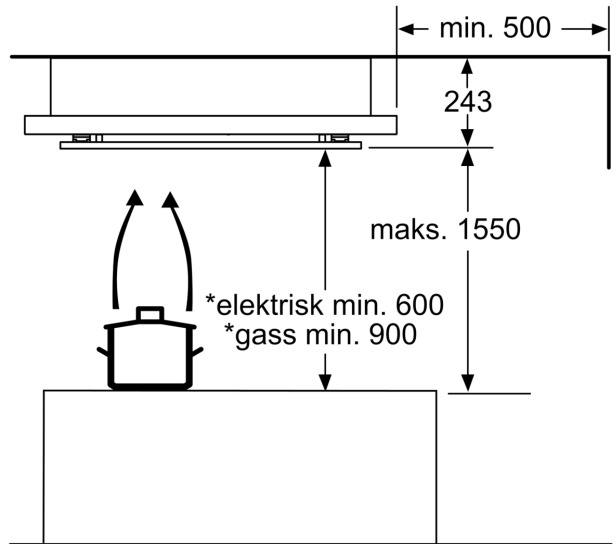

- Intensivmodus – fjerner kraftig matos ekstra raskt og effektivt.

Teknisk data

Type:	Island/Ceiling
Lengden på strømledningen:	0.0 cm
Minsteavstand til el. kokepl.:	600 mm
Minsteavstand til gassbluss:	900 mm
Nettovekt:	27.3 kg
Kontrolltype:	Elektronisk
Antall mulige innstillinger av hastighet: ..3-trinns + intensiv innstilling	
Intensivinnstilling luftgjennomstrømming omluft:	850.0 m ³ /h
Maks. kapasitet omluft:	780 m ³ /h
Antall lamper:	2
Diameter kanalsett:	150 mm
Materiale, fettfilter:	Vaskbar aluminium
EAN-kode:	4242002909028
Tilkoblingsgrad:	192 W
Sikring:	16 A
Spenning:	220-240 V
Frekvens:	50 Hz
Støpseltype:	Ingen plugg (elektrisk tilkobling av elektriker)
Installasjonstype:	Innbygging
Moduser for forsinket avstengning:	30 min

Serie 6, Takventilator, 100 cm, Rustfritt stål DID106T50

Moderne takintegrert ventilator med kullfilter til omluftsdrift - for plass og fleksibilitet på kjøkkenet.

Evne og effekt

- Maks. kapasitet: 850 m³/t
- Lydnivå ved høyeste normaltrinn: 70 dB(A) re 1 pW (56dB(A) re 20 µPa lydtrykk)
- Intensiv: 72 dB(A) re 1 pW (58 dB(A) re 20 µPa lydtrykk)
- 3 effekttrinn og 1 intensivtrinn
- Intensivtrinn med automatisk tilbakestilling

Dimensjoner:

- Omluftsdrift
- Kullfilter følger med

**Serie 6, Takventilator, 100 cm,
Rustfritt stål
DID106T50**

Mål i mm

* fra overkanten av gryteholder

Mål i mm