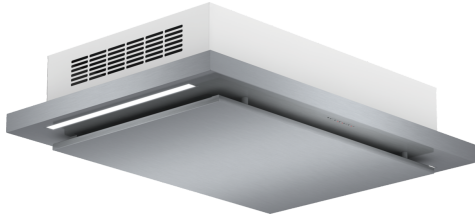

**Serie 6, Takventilator, 100 cm,
Rustfritt stål
DID106T50**

Ekstra tilbehør

DSZ500P	Long life filter (erstatning)
DHZ5418	kabel veiledning ramme

**Moderne takintegrert ventilator med
kullfilter til omluftsdrift - for plass og
fleksibilitet på kjøkkenet.**

- Intensivmodus – fjerner kraftig matos ekstra raskt og effektivt.

Teknisk data

Type:	Island/Ceiling
Lengden på strømledningen:	0.0 cm
Minsteavstand til el. kokepl.:	600 mm
Minsteavstand til gassbluss:	900 mm
Nettovekt:	27.3 kg
Kontrolltype:	Elektronisk
Antall mulige innstillinger av hastighet: ..3-trinns + intensiv innstilling	
Intensivinnstilling luftgjennomstrømming omluft:	850.0 m ³ /h
Maks. kapasitet omluft:	780 m ³ /h
Antall lamper:	2
Diameter kanalsett:	150 mm
Materiale, fettfilter:	Vaskbar aluminium
EAN-kode:	4242002909028
Tilkoblingsgrad:	192 W
Sikring:	16 A
Spenning:	220-240 V
Frekvens:	50 Hz
Støpseltype:	Ingen plugg (elektrisk tilkobling av elektriker)
Installasjonstype:	Innbygging
Moduser for forsinket avstengning:	30 min

Serie 6, Takventilator, 100 cm, Rustfritt stål DID106T50

Moderne takintegrert ventilator med kullfilter til omluftsdrift - for plass og fleksibilitet på kjøkkenet.

Evne og effekt

- Maks. kapasitet: 850 m³/t
- Lydnivå ved høyeste normaltrinn: 70 dB(A) re 1 pW (56dB(A) re 20 µPa lydtrykk)
- Intensiv: 72 dB(A) re 1 pW (58 dB(A) re 20 µPa lydtrykk)
- 3 effekttrinn og 1 intensivtrinn
- Intensivtrinn med automatisk tilbakestilling

Design

- For fritthengende montering over kjøkkenøy
- Belysning: 2 x 6 W LED-lys

Komfort

- Betjening via fjernkontroll
- Dimmer
- RimVentilation - kantventilasjon
- Metallfettfilter, kan vaskes i oppvaskmaskin
- Indikator for rengjøring av fett- og kullfilter