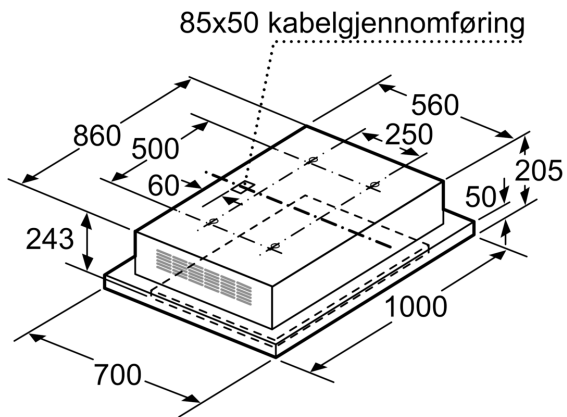

- Intensivmodus – fjerner kraftig matos ekstra raskt og effektivt.

Teknisk data

Type:	Island/Ceiling
Lengden på strømledningen:	0.0 cm
Minsteavstand til el. kokepl.:	600 mm
Minsteavstand til gassbluss:	900 mm
Nettovekt:	27.3 kg
Kontrolltype:	Elektronisk
Antall mulige innstillinger av hastighet: ..3-trinns + intensiv innstilling	
Intensivinnstilling luftgjennomstrømming omluft:	850.0 m ³ /h
Maks. kapasitet omluft:	780 m ³ /h
Antall lamper:	2
Diameter kanalsett:	150 mm
Materiale, fettfilter:	Vaskbar aluminium
EAN-kode:	4242002909028
Tilkoblingsgrad:	192 W
Sikring:	16 A
Spenning:	220-240 V
Frekvens:	50 Hz
Støpseltype:	Ingen plugg (elektrisk tilkobling av elektriker)
Installasjonstype:	Innbygging
Moduser for forsinket avstengning:	30 min

Dimensjoner:

- Omluftsdrift
- Kullfilter følger med

**Serie 6, Takventilator, 100 cm,
Rustfritt stål
DID106T50**

Mål i mm

* fra overkanten av gryteholder

Mål i mm