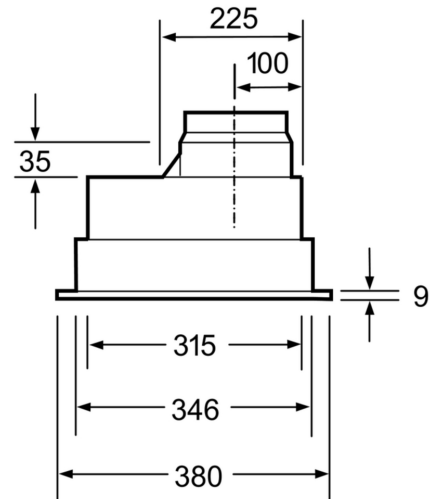

- **Fettfilter i metall:** Renser luften, fanger opp fett, og rengjøres enkelt en gang i måneden.

Teknisk data

Type:	Built-in/Built-under
Lengden på strømledningen:	130 cm
Nisjemål (H x B x D):	255mm x 500.0mm x 350mm mm
Apparatets høyde:	255 mm
Minsteavstand til el. kokepl.:	650 mm
Minsteavstand til gassbluss:	650 mm
Nettovekt:	7.2 kg
Kontrolltype:	Mekanisk
Antall mulige innstillinger av hastighet:	..3-trinns + intensiv innstilling
Maks. ytelse utluftsdrift:	363 m ³ /h
Intensivinnstilling luftgjennomstrømming omluft:	395.0 m ³ /h
Maks. kapasitet omluft:	268 m ³ /h
Utluftsdrift boost:	618 m ³ /h
Maksimal luftstrøm:	363 m ³ /h
Antall lamper:	2
Lydnivå:	56 dB(A) re 1pW
Diameter kanalsett:	120 / 150 mm
Materiale, fettfilter:	Vaskbar aluminium
EAN-kode:	4242005122455
Tilkoblingsgrad:	206 W
Sikring:	10 A
Spenning:	220-240 V
Frekvens:	50 Hz
Støpseltype:	Schuko-/Gardy støpsel med jord
Installasjonstype:	Innbygging

- For utlufting eller omluftsdrift med kullfilter
- Leveres med tilbakeslagsventil

* i henhold til EU regulering nr. 65/2014

**Serie 4, Integrert ventilator, 53 cm,
Sølv metallisk
DHL555BL**

Mål i mm

Mål i mm

Mål i mm

* fra overkanten av gryteholder

Mål i mm