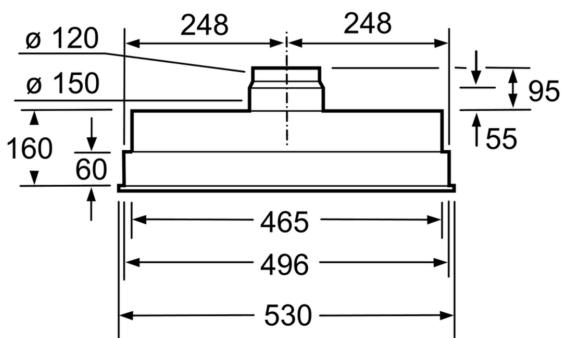

- For utlufting eller omluftsdrift med kullfilter
- Leveres med tilbakeslagsventil

* i henhold til EU regulering nr. 65/2014

**Serie 4, Integrert ventilator, 53 cm,
Sølv metallisk
DHL555BL**

Mål i mm

Mål i mm

Mål i mm

* fra overkanten av gryteholder

Mål i mm