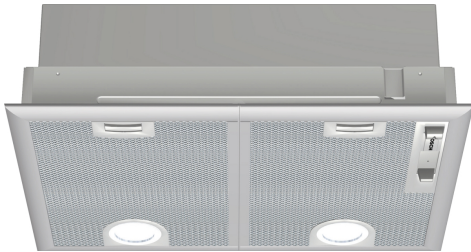

**Serie 4, Integrert ventilator, 53 cm,
Sølv metallisk
DHL555BL**

Ekstra tilbehør

DHZ7305	Standardfilter
DHZ7402	Tilbehør ventilator

Ventilator til integrering i overskap eller over en kjøkkenøy for fleksibilitet i kjøkkenplanleggingen.

- **Fettfilter i metall:** Renser luften, fanger opp fett, og rengjøres enkelt en gang i måneden.

Teknisk data

Type:	Built-in/Built-under
Lengden på strømledningen:	130 cm
Nisjemål (H x B x D):	255mm x 500.0mm x 350mm mm
Apparatets høyde:	255 mm
Minsteavstand til el. kokepl.:	650 mm
Minsteavstand til gassbluss:	650 mm
Nettovekt:	7.2 kg
Kontrolltype:	Mekanisk
Antall mulige innstillinger av hastighet:	..3-trinns + intensiv innstilling
Maks. ytelse utluftsdrift:	363 m³/h
Intensivinnstilling luftgjennomstrømming omluft:	395.0 m³/h
Maks. kapasitet omluft:	268 m³/h
Utluftsdrift boost:	618 m³/h
Maksimal luftstrøm:	363 m³/h
Antall lamper:	2
Lydnivå:	56 dB(A) re 1pW
Diameter kanalsett:	120 / 150 mm
Materiale, fettfilter:	Vaskbar aluminium
EAN-kode:	4242005122455
Tilkoblingsgrad:	206 W
Sikring:	10 A
Spenning:	220-240 V
Frekvens:	50 Hz
Støpseltype:	Schuko-/Gardy støpsel med jord
Installasjonstype:	Innbygging