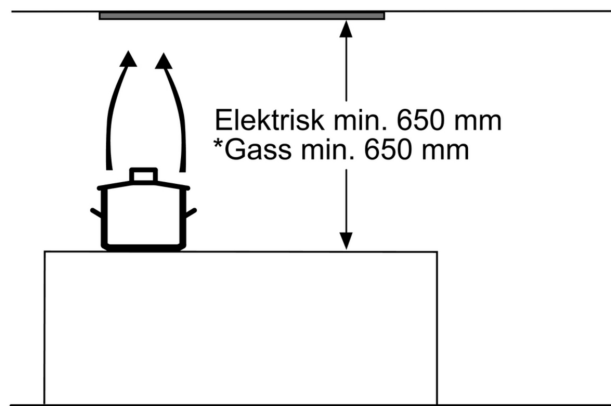

- **Fettfilter i metall:** Renser luften, fanger opp fett, og rengjøres enkelt en gang i måneden.

Teknisk data

Type:	Built-in/Built-under
Lengden på strømledningen:	130 cm
Nisjemål (H x B x D):	255mm x 500.0mm x 350mm mm
Apparatets høyde:	255 mm
Minsteavstand til el. kokepl.:	650 mm
Minsteavstand til gassbluss:	650 mm
Nettovekt:	7.2 kg
Kontrolltype:	Mekanisk
Antall mulige innstillinger av hastighet:	..3-trinns + intensiv innstilling
Maks. ytelse utluftsdrift:	363 m ³ /h
Intensivinnstilling luftgjennomstrømming omluft:	395.0 m ³ /h
Maks. kapasitet omluft:	268 m ³ /h
Utluftsdrift boost:	618 m ³ /h
Maksimal luftstrøm:	363 m ³ /h
Antall lamper:	2
Lydnivå:	56 dB(A) re 1pW
Diameter kanalsett:	120 / 150 mm
Materiale, fettfilter:	Vaskbar aluminium
EAN-kode:	4242005122455
Tilkoblingsgrad:	206 W
Sikring:	10 A
Spenning:	220-240 V
Frekvens:	50 Hz
Støpseltype:	Schuko-/Gardy støpsel med jord
Installasjonstype:	Innbygging

- For utlufting eller omluftsdrift med kullfilter
- Leveres med tilbakeslagsventil

* i henhold til EU regulering nr. 65/2014

**Serie 4, Integrert ventilator, 53 cm,
Sølv metallisk
DHL555BL**

Mål i mm

Mål i mm

Mål i mm

* fra overkanten av gryteholder

Mål i mm