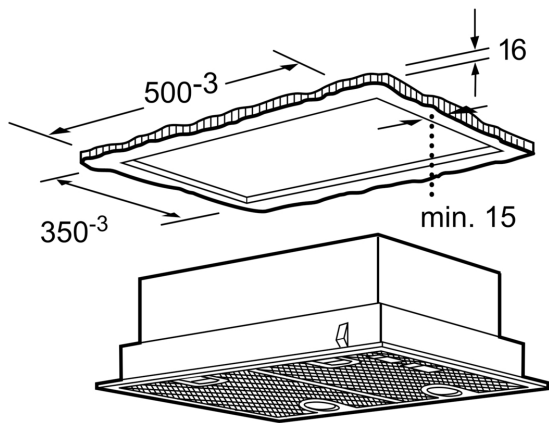

Design

- For montering under et overskap
- Til modifiserte skap, og/eller over en kjøkkenøy
- Skyvebryter
- Belysning: 2 x LED

Komfort

- Metallfettfilter med aluminiumramme, kan vaskes i oppvaskmaskin

Dimensjoner:

- For utlufting eller omluftsdrift med kullfilter
- Leveres med tilbakeslagsventil

* i henhold til EU regulering nr. 65/2014

**Serie 4, Integrert ventilator, 53 cm,
Sølv metallisk
DHL555BL**

Mål i mm

Mål i mm

Mål i mm

* fra overkanten av gryteholder

Mål i mm