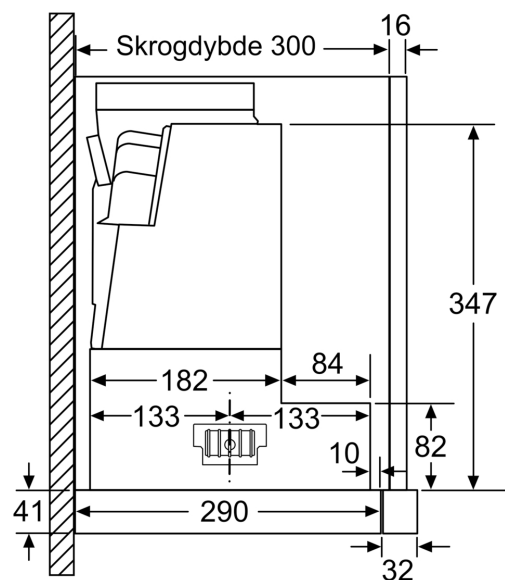

Teknisk data

Type:Pull-out
Lengden på strømledningen: 175 cm
Nisjemål (H x B x D): 385mm x 524.0mm x 290mm mm
Apparatets høyde: 426 mm
Minsteavstand til el. kokepl.: 430 mm
Minsteavstand til gassbluss:650 mm
Nettovekt:11.8 kg
Kontrolltype: Elektronisk
Antall mulige innstillinger av hastighet: 3-trinns + 2 intensiv
Maks. ytelse utluftsdrift: 392 m ³ /h
Intensivinnstilling luftgjennomstrømming omluft: 628 m ³ /h
Maks. kapasitet omluft: 358 m ³ /h
Utluftsdrift boost: 717 m ³ /h
Maksimal luftstrøm: 392 m ³ /h
Antall lamper: 2
Lydnivå: 53 dB(A) re 1pW
Diameter kanalsett:120 / 150 mm
Materiale, fettfilter: Vaskbart rustfritt stål
EAN-kode: 4242005232079
Tilkoblingsgrad: 144 W
Sikring: 10 A
Spennning: 220-240 V
Frekvens:50; 60 Hz
Støpseltype: Schuko-/Gardy støpsel med jord
Installasjonstype: Innbygging

Planlegging og installasjon

- Dimensjoner (HxBxD): 426 x 598 x 290 mm
- Diameter kanal Ø 150 mm (Ø 120 mm vedlagt)
- Med tilbakeslagsventil

Forbruk

- Energiklasse: A (på en skala fra A++ til E)
- Gjennomsnittlig energiforbruk: 37.8 kWh/år*

* i henhold til EU regulering nr. 65/2014

**Serie 8, Uttrekkbar ventilator, 60 cm,
Rustfritt stål
DFS067K51**

Tiefenmessung
des Filterauszugs
hier 29 mm möglich

Mål i mm

Mål i mm

Mål i mm

Mål i mm