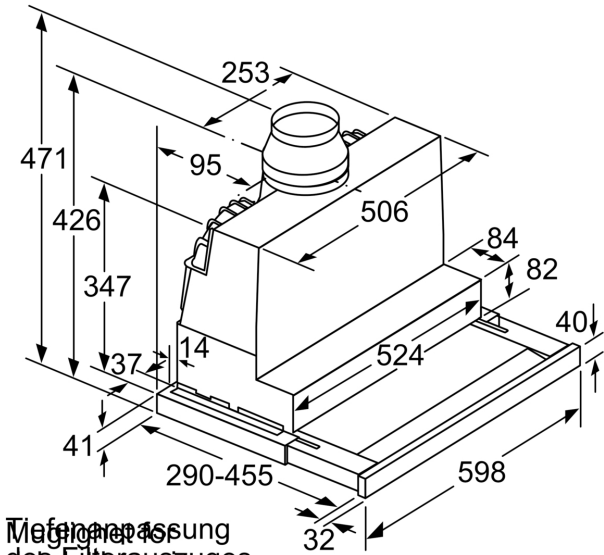

Planlegging og installasjon

- Dimensjoner (HxBxD): 426 x 598 x 290 mm
- Diameter kanal Ø 150 mm (Ø 120 mm vedlagt)
- Med tilbakeslagsventil

Forbruk

- Energiklasse: A (på en skala fra A++ til E)
- Gjennomsnittlig energiforbruk: 37.8 kWh/år*

* i henhold til EU regulering nr. 65/2014

**Serie 8, Uttrekkbar ventilator, 60 cm,
Rustfritt stål
DFS067K51**

Tiefenmessung
des Filterauszugs
hier 29 mm möglich

Mål i mm

Mål i mm

Mål i mm

Mål i mm