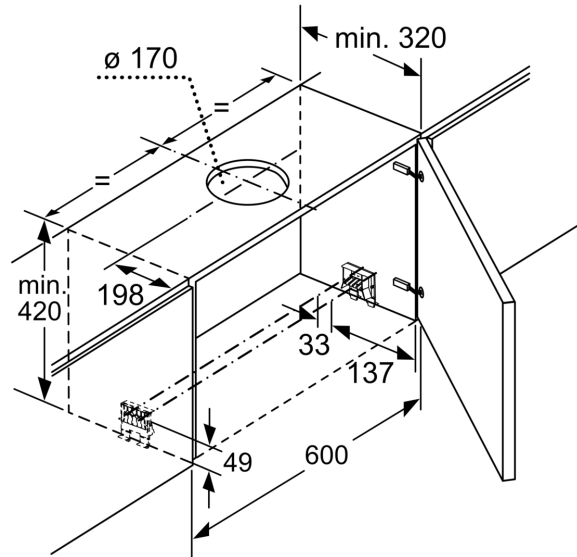

Teknisk data

Type:Pull-out
Lengden på strømledningen: 175 cm
Nisjemål (H x B x D): 385mm x 524.0mm x 290mm mm
Apparatets høyde: 426 mm
Minsteavstand til el. kokepl.: 430 mm
Minsteavstand til gassbluss:650 mm
Nettovekt:11.8 kg
Kontrolltype: Elektronisk
Antall mulige innstillinger av hastighet: 3-trinns + 2 intensiv
Maks. ytelse utluftsdrift: 392 m ³ /h
Intensivinnstilling luftgjennomstrømming omluft: 628 m ³ /h
Maks. kapasitet omluft: 358 m ³ /h
Utluftsdrift boost: 717 m ³ /h
Maksimal luftstrøm: 392 m ³ /h
Antall lamper: 2
Lydnivå: 53 dB(A) re 1pW
Diameter kanalsett:120 / 150 mm
Materiale, fettfilter: Vaskbart rustfritt stål
EAN-kode: 4242005232079
Tilkoblingsgrad: 144 W
Sikring: 10 A
Spennning: 220-240 V
Frekvens:50; 60 Hz
Støpseltype: Schuko-/Gardy støpsel med jord
Installasjonstype: Innbygging

Planlegging og installasjon

- Dimensjoner (HxBxD): 426 x 598 x 290 mm
- Diameter kanal Ø 150 mm (Ø 120 mm vedlagt)
- Med tilbakeslagsventil

Forbruk

- Energiklasse: A (på en skala fra A++ til E)
- Gjennomsnittlig energiforbruk: 37.8 kWh/år*

* i henhold til EU regulering nr. 65/2014

**Serie 8, Uttrekkbar ventilator, 60 cm,
Rustfritt stål
DFS067K51**

Tiefenmessung
des Filterauszugs
hier 29 mm möglich

Mål i mm

Mål i mm

Mål i mm

Mål i mm