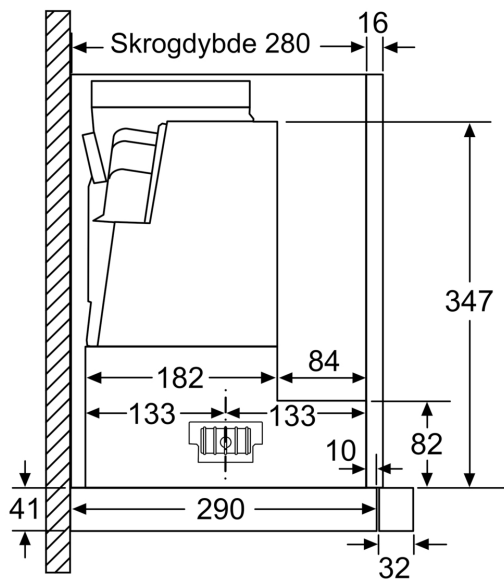

Teknisk data

Type:Pull-out
Lengden på strømledningen: 175 cm
Nisjemål (H x B x D): 385mm x 524.0mm x 290mm mm
Apparatets høyde: 426 mm
Minsteavstand til el. kokepl.: 430 mm
Minsteavstand til gassbluss:650 mm
Nettovekt:11.8 kg
Kontrolltype: Elektronisk
Antall mulige innstillinger av hastighet: 3-trinns + 2 intensiv
Maks. ytelse utluftsdrift: 392 m ³ /h
Intensivinnstilling luftgjennomstrømming omluft: 628 m ³ /h
Maks. kapasitet omluft: 358 m ³ /h
Utluftsdrift boost: 717 m ³ /h
Maksimal luftstrøm: 392 m ³ /h
Antall lamper: 2
Lydnivå: 53 dB(A) re 1pW
Diameter kanalsett:120 / 150 mm
Materiale, fettfilter: Vaskbart rustfritt stål
EAN-kode: 4242005232079
Tilkoblingsgrad: 144 W
Sikring: 10 A
Spennning: 220-240 V
Frekvens:50; 60 Hz
Støpseltype: Schuko-/Gardy støpsel med jord
Installasjonstype: Innbygging

Planlegging og installasjon

- Dimensjoner (HxBxD): 426 x 598 x 290 mm
- Diameter kanal Ø 150 mm (Ø 120 mm vedlagt)
- Med tilbakeslagsventil

Forbruk

- Energiklasse: A (på en skala fra A++ til E)
- Gjennomsnittlig energiforbruk: 37.8 kWh/år*

* i henhold til EU regulering nr. 65/2014

**Serie 8, Uttrekkbar ventilator, 60 cm,
Rustfritt stål
DFS067K51**

Tiefenmessung
des Filterauszugs
hier 29 mm möglich

Mål i mm

Mål i mm

Mål i mm

Mål i mm