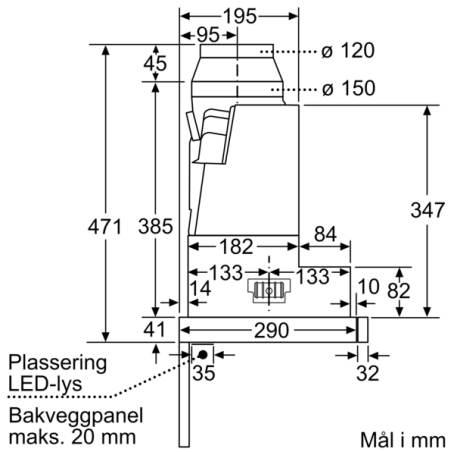

### Dimensjoner:

- For utlufts- eller omluftstrift
- Kompatibel med CleanAir modul eller med standard kullfilter
- For montering i et 60cm bredt veggskap
- Leveres med tilbakeslagsventil

**Serie | 8, Uttrekkbar ventilator, 60 cm, edelstål DFS067K50**

Mål i mm

Måttolerans för uttrekningen 29 mm

Mål i mm

Mål i mm

Mål i mm

Mål i mm

Mål i mm