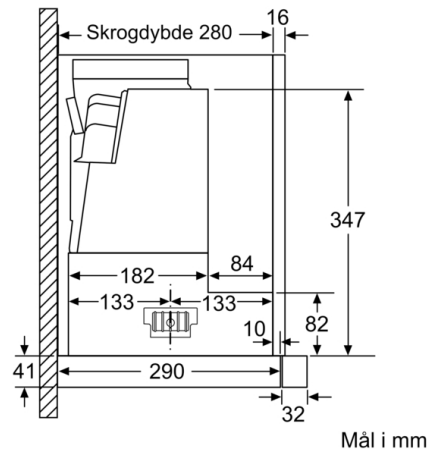

**Teknisk data**

Type : Pull-out  
Godkjennelse : CE, Eurasian, VDE  
Lengden på strømledningen : 175 cm  
Nisjemål (H x B x D) : 385mm x 524.0mm x 290mm mm  
Minsteavstand til el. kokepl. : 430 mm  
Minsteavstand til gassbluss : 650 mm  
Nettovekt : 12,5 kg  
Kontrolltype : Elektronisk  
Antall mulige innstillinger av hastighet : 3-trinns + 2 intensiv  
Maks. luftgjennomstrømming : 381 m<sup>3</sup>/h  
Intensivinnstilling luftgjennomstrømming omluft : 628 m<sup>3</sup>/h  
Maks. luftgjennomstrømming omluft : 358 m<sup>3</sup>/h  
Intensivinnstilling luftgjennomstrømming : 677 m<sup>3</sup>/h  
Antall lamper : 2  
Støynivå : 56 dB(A) re 1 pW  
Diameter kanalsett : 150 / 120 mm  
Materiale, fettfilter : vaskbart rustfritt stål  
EAN-kode : 4242002878300  
Tilkoblingseffekt : 146 W  
Sikring : 10 A  
Spenning : 220-240 V  
Frekvens : 50; 60 Hz  
Støpseltype : Schuko-/Gardy støpsel med jord  
Installasjonstype : Bygg-inn

### Dimensjoner:

- For utlufts- eller omluftstrift
- Kompatibel med CleanAir modul eller med standard kullfilter
- For montering i et 60cm bredt veggskap
- Leveres med tilbakeslagsventil

**Serie | 8, Uttrekkbar ventilator, 60 cm, edelstål DFS067K50**

Mål i mm

Måttolerans för uttrekningen 29 mm

Mål i mm

Mål i mm

Mål i mm

Mål i mm

Mål i mm