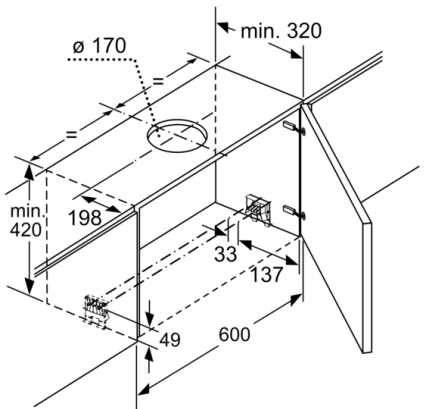

### Dimensjoner:

- For utlufts- eller omluftstrift
- Kompatibel med CleanAir modul eller med standard kullfilter
- For montering i et 60cm bredt veggskap
- Leveres med tilbakeslagsventil

**Serie | 8, Uttrekkbar ventilator, 60 cm, edelstål DFS067K50**

Mål i mm

Måttolerans för uttrekningen 29 mm

Mål i mm

Mål i mm

Mål i mm

Mål i mm

Mål i mm