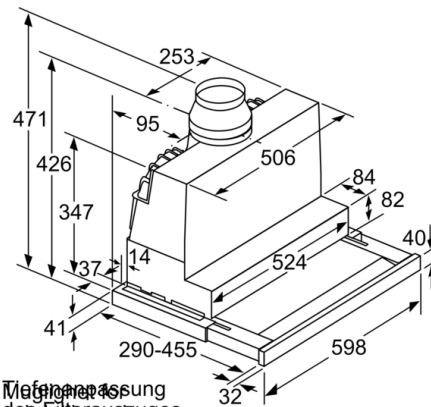

### Dimensjoner:

- For utlufts- eller omluftstrift
- Kompatibel med CleanAir modul eller med standard kullfilter
- For montering i et 60cm bredt veggskap
- Leveres med tilbakeslagsventil

**Serie | 8, Uttrekkbar ventilator, 60 cm, edelstål DFS067K50**

Mål i mm

Måttolerans för uttrekningen 29 mm

Mål i mm

Mål i mm

Mål i mm

Mål i mm

Mål i mm