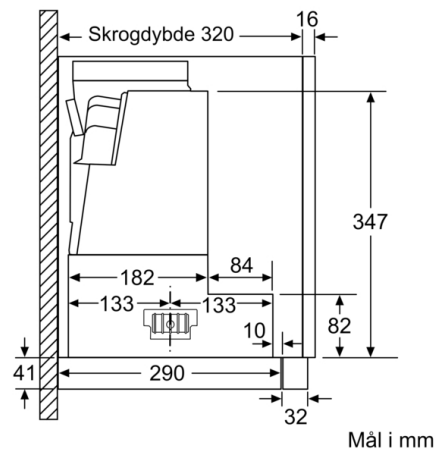

**Teknisk data**

Type : Pull-out  
Godkjennelse : CE, Eurasian, VDE  
Lengden på strømledningen : 175 cm  
Nisjemål (H x B x D) : 385mm x 524.0mm x 290mm mm  
Minsteavstand til el. kokepl. : 430 mm  
Minsteavstand til gassbluss : 650 mm  
Nettovekt : 12,5 kg  
Kontrolltype : Elektronisk  
Antall mulige innstillinger av hastighet : 3-trinns + 2 intensiv  
Maks. luftgjennomstrømming : 381 m<sup>3</sup>/h  
Intensivinnstilling luftgjennomstrømming omluft : 628 m<sup>3</sup>/h  
Maks. luftgjennomstrømming omluft : 358 m<sup>3</sup>/h  
Intensivinnstilling luftgjennomstrømming : 677 m<sup>3</sup>/h  
Antall lamper : 2  
Støynivå : 56 dB(A) re 1 pW  
Diameter kanalsett : 150 / 120 mm  
Materiale, fettfilter : vaskbart rustfritt stål  
EAN-kode : 4242002878300  
Tilkoblingseffekt : 146 W  
Sikring : 10 A  
Spenning : 220-240 V  
Frekvens : 50; 60 Hz  
Støpseltype : Schuko-/Gardy støpsel med jord  
Installasjonstype : Bygg-inn

### Dimensjoner:

- For utlufts- eller omluftstrift
- Kompatibel med CleanAir modul eller med standard kullfilter
- For montering i et 60cm bredt veggskap
- Leveres med tilbakeslagsventil

**Serie | 8, Uttrekkbar ventilator, 60 cm, edelstål DFS067K50**

Mål i mm

Måttolerans för uttrekningen 29 mm

Mål i mm

Mål i mm

Mål i mm

Mål i mm

Mål i mm