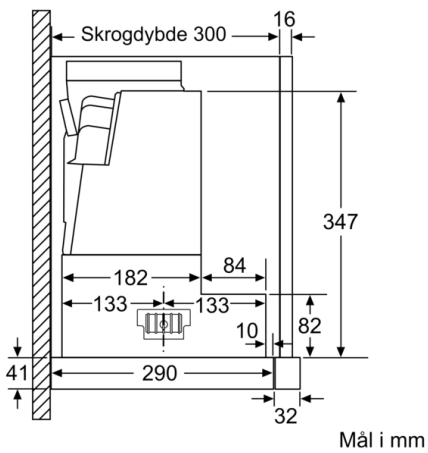

**Teknisk data**

Type : Pull-out  
Godkjennelse : CE, Eurasian, VDE  
Lengden på strømledningen : 175 cm  
Nisjemål (H x B x D) : 385mm x 524.0mm x 290mm mm  
Minsteavstand til el. kokepl. : 430 mm  
Minsteavstand til gassbluss : 650 mm  
Nettovekt : 12,5 kg  
Kontrolltype : Elektronisk  
Antall mulige innstillinger av hastighet : 3-trinns + 2 intensiv  
Maks. luftgjennomstrømming : 381 m<sup>3</sup>/h  
Intensivinnstilling luftgjennomstrømming omluft : 628 m<sup>3</sup>/h  
Maks. luftgjennomstrømming omluft : 358 m<sup>3</sup>/h  
Intensivinnstilling luftgjennomstrømming : 677 m<sup>3</sup>/h  
Antall lamper : 2  
Støynivå : 56 dB(A) re 1 pW  
Diameter kanalsett : 150 / 120 mm  
Materiale, fettfilter : vaskbart rustfritt stål  
EAN-kode : 4242002878300  
Tilkoblingseffekt : 146 W  
Sikring : 10 A  
Spenning : 220-240 V  
Frekvens : 50; 60 Hz  
Støpseltype : Schuko-/Gardy støpsel med jord  
Installasjonstype : Bygg-inn

### Dimensjoner:

- For utlufts- eller omluftstrift
- Kompatibel med CleanAir modul eller med standard kullfilter
- For montering i et 60cm bredt veggskap
- Leveres med tilbakeslagsventil

**Serie | 8, Uttrekkbar ventilator, 60 cm, edelstål DFS067K50**

Mål i mm

Måttolerans för uttrekningen 29 mm

Mål i mm

Mål i mm

Mål i mm

Mål i mm

Mål i mm