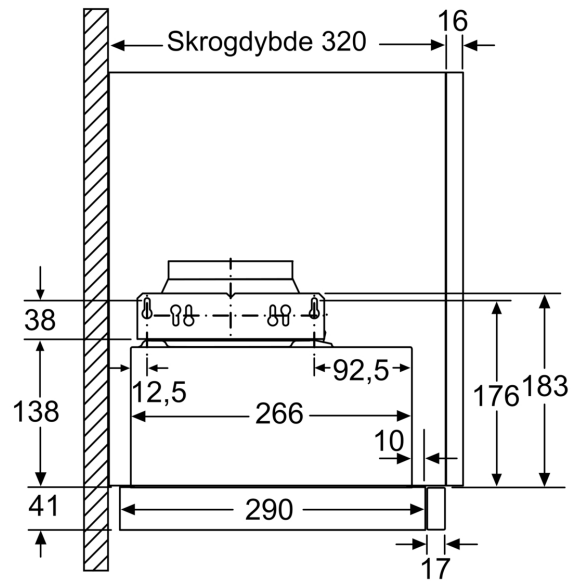

Ytelse

- Maks. kapasitet iflg. DIN/EN 61591: maks. 389 m³/t
- Lydnivå min/max normal nivå 59/67 dB
- Capacitor motor

Planlegging og installasjon

- Dimensjoner (HxBxD): 203 x 598 x 290 mm
- Diameter kanal Ø 150 mm (Ø 120 mm vedlagt)
- Med tilbakeslagsventil

Mål i mm

Mål i mm

Mål i mm