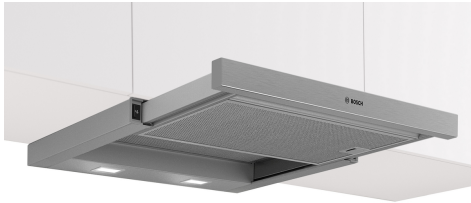

**Serie 2, Uttrekkbar ventilator, 60 cm,
Sølv metallisk
DFM064W54**

Ekstra tilbehør

| | |
|-----------|---|
| DSZ4686 | Gripelist, svart, 60cm |
| DWZ1IT1B4 | Clean Air standard filter (erstatning) |
| DWZ1IT114 | Clean Air std. omluftsett (ekst., inox) |
| DSZ4682 | Gripelist, hvit, 60cm |

**Uttrekkbar ventilator: nesten usynlig
integret i overskapet, for et rent design
på kjøkkenet.**

- **Fettfilter i metall:** Renser luften, fanger opp fett, og rengjøres enkelt en gang i måneden.

Teknisk data

Serie 2, Uttrekkbar ventilator, 60 cm, Sølv metallisk DFM064W54

**Uttrekkbar ventilator: nesten usynlig
integret i overskapet, for et rent design
på kjøkkenet.**

Variant

- 60 cm
- sølv metallic
- For montering i et 60cm bredt veggskap
- For utlufts- eller omluftsdrift
- Ved omluftsdrift behøves et kullfilterset (ekstra tilbehør)

Komfort

- Automatisches Ein- und Ausschalten bei
- Betätigung der beweglichen Filterfläche
- Vippebryter
- 3 effekttrinn

Funksjoner

- 2 x 1,5W LED
- Metallfettfilter
- Metallfettfilter, kan vaskes i oppvaskmaskin