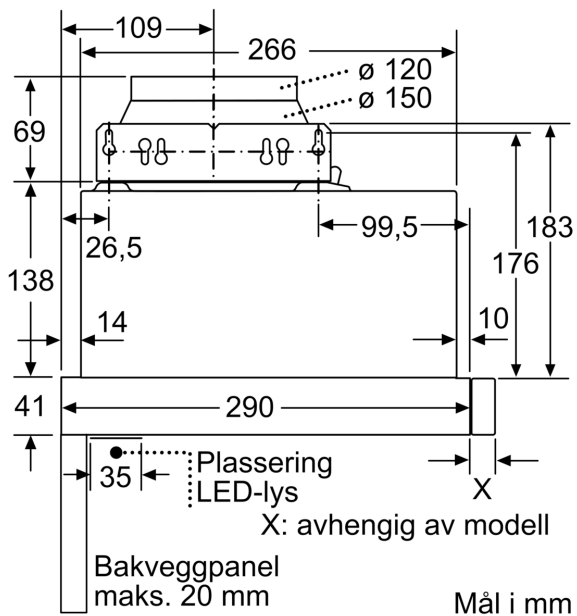

Ytelse

- Maks. kapasitet iflg. DIN/EN 61591: maks. 389 m³/t
- Lydnivå min/max normal nivå 59/67 dB
- Capacitor motor

Planlegging og installasjon

- Dimensjoner (HxBxD): 203 x 598 x 290 mm
- Diameter kanal Ø 150 mm (Ø 120 mm vedlagt)
- Med tilbakeslagsventil

Mål i mm

Mål i mm

Mål i mm