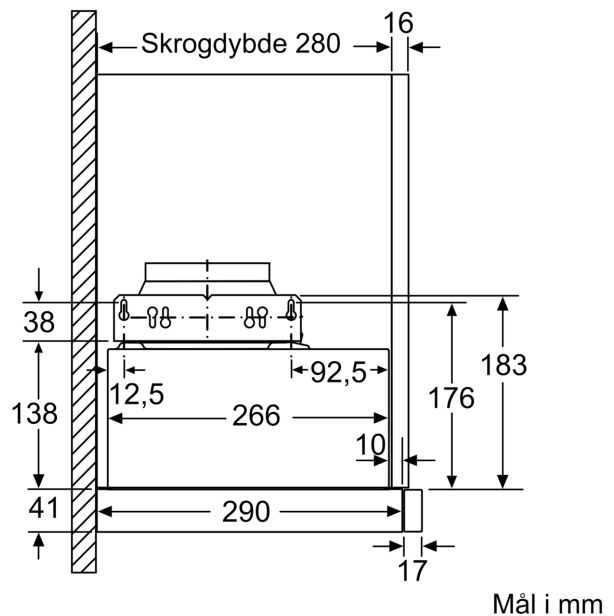

Ytelse

- Maks. kapasitet iflg. DIN/EN 61591: maks. 389 m³/t
- Lydnivå min/max normal nivå 59/67 dB
- Capacitor motor

Planlegging og installasjon

- Dimensjoner (HxBxD): 203 x 598 x 290 mm
- Diameter kanal Ø 150 mm (Ø 120 mm vedlagt)
- Med tilbakeslagsventil

Mål i mm

Mål i mm

Mål i mm