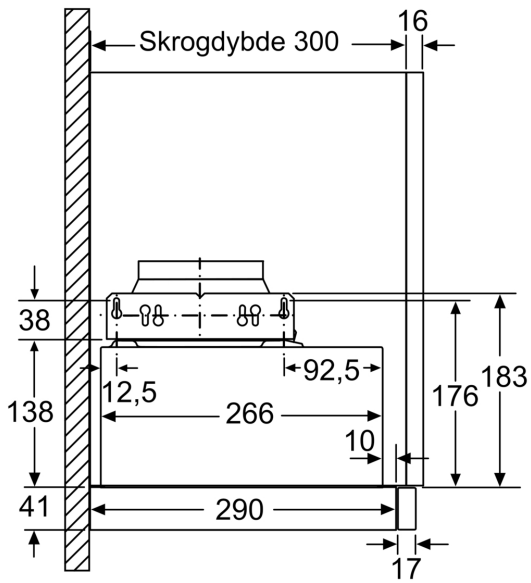

Ytelse

- Maks. kapasitet iflg. DIN/EN 61591: maks. 389 m³/t
- Lydnivå min/max normal nivå 59/67 dB
- Capacitor motor

Planlegging og installasjon

- Dimensjoner (HxBxD): 203 x 598 x 290 mm
- Diameter kanal Ø 150 mm (Ø 120 mm vedlagt)
- Med tilbakeslagsventil

Mål i mm

Mål i mm

Mål i mm