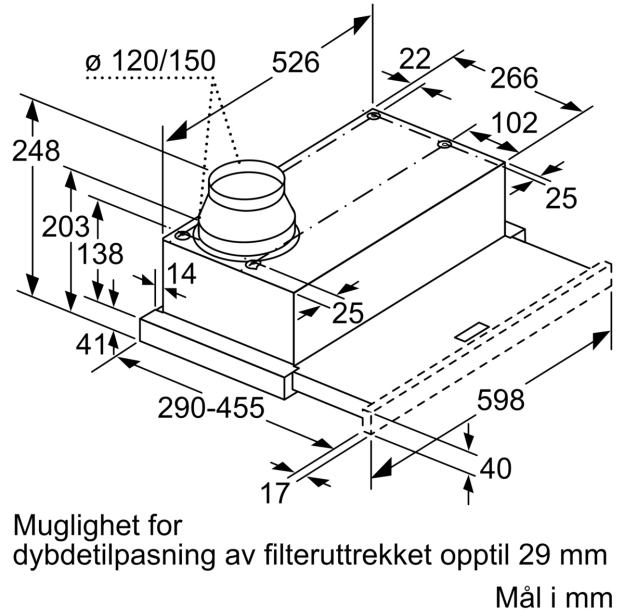

Ytelse

- Maks. kapasitet iflg. DIN/EN 61591: maks. 389 m³/t
- Lydnivå min/max normal nivå 59/67 dB
- Capacitor motor

Planlegging og installasjon

- Dimensjoner (HxBxD): 203 x 598 x 290 mm
- Diameter kanal Ø 150 mm (Ø 120 mm vedlagt)
- Med tilbakeslagsventil

Mål i mm

Mål i mm

Mål i mm