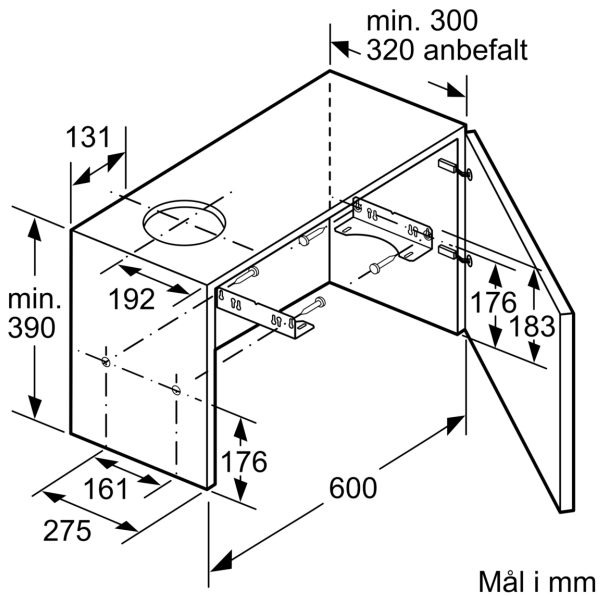

Ytelse

- Maks. kapasitet iflg. DIN/EN 61591: maks. 389 m³/t
- Lydnivå min/max normal nivå 59/67 dB
- Capacitor motor

Planlegging og installasjon

- Dimensjoner (HxBxD): 203 x 598 x 290 mm
- Diameter kanal Ø 150 mm (Ø 120 mm vedlagt)
- Med tilbakeslagsventil

Mål i mm

Mål i mm

Mål i mm