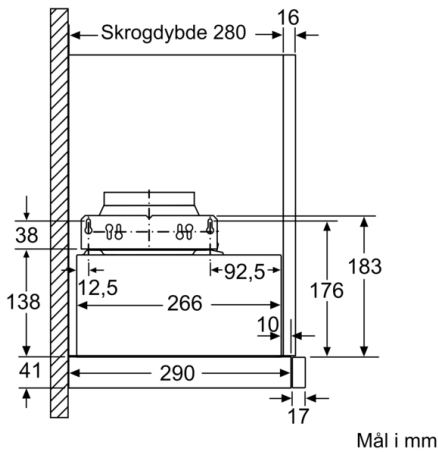

Teknisk data

Type : Pull-out
Godkjennelse : CE, Eurasian, VDE
Lengden på strømledningen : 175 cm
Nisjemål (H x B x D) : 162mm x 526.0mm x 290mm mm
Minsteavstand til el. kokepl. : 430 mm
Minsteavstand til gassbluss : 650 mm
Nettovekt : 7,9 kg
Kontrolltype : Elektronisk
Maks. luftgjennomstrømming : 270 m³/h
Intensivinnstilling luftgjennomstrømming omluft : 171.0 m³/h
Maks. luftgjennomstrømming omluft : 159 m³/h
Intensivinnstilling luftgjennomstrømming : 404 m³/h
Antall lamper : 2
Støynivå : 62 dB(A) re 1 pW
Diameter kanalsett : 120 / 150 mm
Materiale, fettfilter : Vaskebar aluminium
EAN-kode : 4242002872667
Tilkoblingseffekt : 76 W
Sikring : 10 A
Spennning : 220-240 V
Frekvens : 50; 60 Hz
Støpseltype : Schuko-/Gardy støpsel med jord
Installasjonstype : Bygg-inn

Dimensjoner:

- For utlufts- eller omluftsdrift
- For montering i et 60cm bredt veggskap
- Leveres med tilbakeslagsventil

Serie | 4, Uttrekkbar ventilator, 60 cm, sølvmetallic
DFM064A51

**Serie | 4, Uttrekkbar ventilator, 60 cm,
sølvmetallic
DFM064A51**