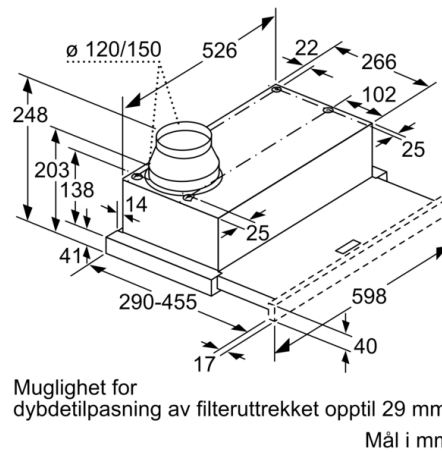

Teknisk data

Type : Pull-out
Godkjennelse : CE, Eurasian, VDE
Lengden på strømledningen : 175 cm
Nisjemål (H x B x D) : 162mm x 526.0mm x 290mm mm
Minsteavstand til el. kokepl. : 430 mm
Minsteavstand til gassbluss : 650 mm
Nettovekt : 7,9 kg
Kontrolltype : Elektronisk
Maks. luftgjennomstrømming : 270 m³/h
Intensivinnstilling luftgjennomstrømming omluft : 171.0 m³/h
Maks. luftgjennomstrømming omluft : 159 m³/h
Intensivinnstilling luftgjennomstrømming : 404 m³/h
Antall lamper : 2
Støynivå : 62 dB(A) re 1 pW
Diameter kanalsett : 120 / 150 mm
Materiale, fettfilter : Vaskebar aluminium
EAN-kode : 4242002872667
Tilkoblingseffekt : 76 W
Sikring : 10 A
Spennning : 220-240 V
Frekvens : 50; 60 Hz
Støpseltype : Schuko-/Gardy støpsel med jord
Installasjonstype : Bygg-inn

Dimensjoner:

- For utlufts- eller omluftsdrift
- For montering i et 60cm bredt veggskap
- Leveres med tilbakeslagsventil

Serie | 4, Uttrekkbar ventilator, 60 cm, sølvmetallic
DFM064A51

**Serie | 4, Uttrekkbar ventilator, 60 cm,
sølvmetallic
DFM064A51**