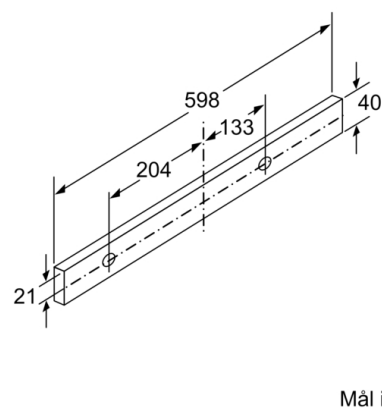

Teknisk data

Type : Pull-out
Godkjennelse : CE, Eurasian, VDE
Lengden på strømledningen : 175 cm
Nisjemål (H x B x D) : 162mm x 526.0mm x 290mm mm
Minsteavstand til el. kokepl. : 430 mm
Minsteavstand til gassbluss : 650 mm
Nettovekt : 7,9 kg
Kontrolltype : Elektronisk
Maks. luftgjennomstrømming : 270 m³/h
Intensivinnstilling luftgjennomstrømming omluft : 171.0 m³/h
Maks. luftgjennomstrømming omluft : 159 m³/h
Intensivinnstilling luftgjennomstrømming : 404 m³/h
Antall lamper : 2
Støynivå : 62 dB(A) re 1 pW
Diameter kanalsett : 120 / 150 mm
Materiale, fettfilter : Vaskebar aluminium
EAN-kode : 4242002872667
Tilkoblingseffekt : 76 W
Sikring : 10 A
Spennning : 220-240 V
Frekvens : 50; 60 Hz
Støpseltype : Schuko-/Gardy støpsel med jord
Installasjonstype : Bygg-inn

Dimensjoner:

- For utlufts- eller omluftsdrift
- For montering i et 60cm bredt veggskap
- Leveres med tilbakeslagsventil

Serie | 4, Uttrekkbar ventilator, 60 cm, sølvmetallic
DFM064A51

**Serie | 4, Uttrekkbar ventilator, 60 cm,
sølvmetallic
DFM064A51**