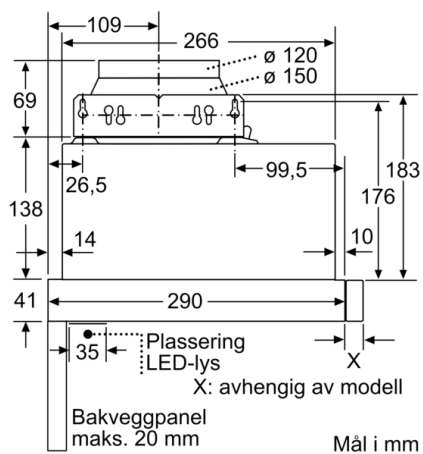

Teknisk data

Type : Pull-out
Godkjennelse : CE, Eurasian, VDE
Lengden på strømledningen : 175 cm
Nisjemål (H x B x D) : 162mm x 526.0mm x 290mm mm
Minsteavstand til el. kokepl. : 430 mm
Minsteavstand til gassbluss : 650 mm
Nettovekt : 7,9 kg
Kontrolltype : Elektronisk
Maks. luftgjennomstrømming : 270 m³/h
Intensivinnstilling luftgjennomstrømming omluft : 171.0 m³/h
Maks. luftgjennomstrømming omluft : 159 m³/h
Intensivinnstilling luftgjennomstrømming : 404 m³/h
Antall lamper : 2
Støynivå : 62 dB(A) re 1 pW
Diameter kanalsett : 120 / 150 mm
Materiale, fettfilter : Vaskebar aluminium
EAN-kode : 4242002872667
Tilkoblingseffekt : 76 W
Sikring : 10 A
Spennning : 220-240 V
Frekvens : 50; 60 Hz
Støpseltype : Schuko-/Gardy støpsel med jord
Installasjonstype : Bygg-inn

Dimensjoner:

- For utlufts- eller omluftsdrift
- For montering i et 60cm bredt veggskap
- Leveres med tilbakeslagsventil

Serie | 4, Uttrekkbar ventilator, 60 cm, sølvmetallic
DFM064A51

**Serie | 4, Uttrekkbar ventilator, 60 cm,
sølvmetallic
DFM064A51**