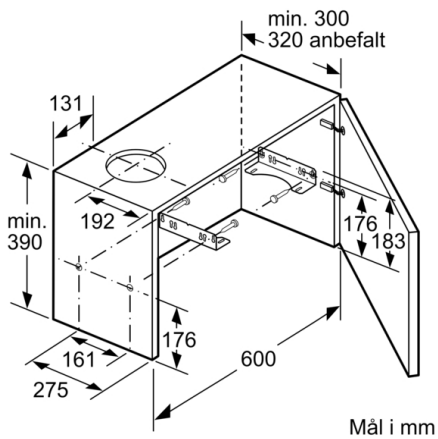

Teknisk data

Type : Pull-out
Godkjennelse : CE, Eurasian, VDE
Lengden på strømledningen : 175 cm
Nisjemål (H x B x D) : 162mm x 526.0mm x 290mm mm
Minsteavstand til el. kokepl. : 430 mm
Minsteavstand til gassbluss : 650 mm
Nettovekt : 7,9 kg
Kontrolltype : Elektronisk
Maks. luftgjennomstrømming : 270 m³/h
Intensivinnstilling luftgjennomstrømming omluft : 171.0 m³/h
Maks. luftgjennomstrømming omluft : 159 m³/h
Intensivinnstilling luftgjennomstrømming : 404 m³/h
Antall lamper : 2
Støynivå : 62 dB(A) re 1 pW
Diameter kanalsett : 120 / 150 mm
Materiale, fettfilter : Vaskebar aluminium
EAN-kode : 4242002872667
Tilkoblingseffekt : 76 W
Sikring : 10 A
Spennning : 220-240 V
Frekvens : 50; 60 Hz
Støpseltype : Schuko-/Gardy støpsel med jord
Installasjonstype : Bygg-inn

Dimensjoner:

- For utlufts- eller omluftsdrift
- For montering i et 60cm bredt veggskap
- Leveres med tilbakeslagsventil

Serie | 4, Uttrekkbar ventilator, 60 cm, sølvmetallic
DFM064A51

**Serie | 4, Uttrekkbar ventilator, 60 cm,
sølvmetallic
DFM064A51**