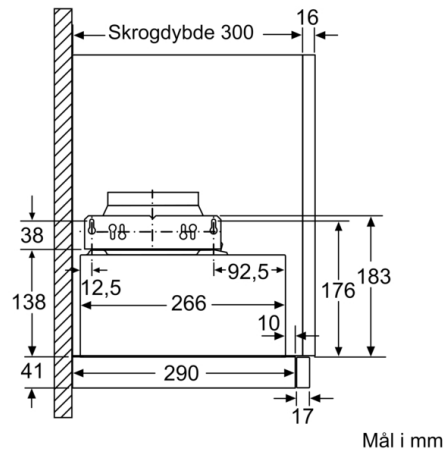

Teknisk data

Type : Pull-out
Godkjennelse : CE, Eurasian, VDE
Lengden på strømledningen : 175 cm
Nisjemål (H x B x D) : 162mm x 526.0mm x 290mm mm
Minsteavstand til el. kokepl. : 430 mm
Minsteavstand til gassbluss : 650 mm
Nettovekt : 7,9 kg
Kontrolltype : Elektronisk
Maks. luftgjennomstrømming : 270 m³/h
Intensivinnstilling luftgjennomstrømming omluft : 171.0 m³/h
Maks. luftgjennomstrømming omluft : 159 m³/h
Intensivinnstilling luftgjennomstrømming : 404 m³/h
Antall lamper : 2
Støynivå : 62 dB(A) re 1 pW
Diameter kanalsett : 120 / 150 mm
Materiale, fettfilter : Vaskebar aluminium
EAN-kode : 4242002872667
Tilkoblingseffekt : 76 W
Sikring : 10 A
Spennning : 220-240 V
Frekvens : 50; 60 Hz
Støpseltype : Schuko-/Gardy støpsel med jord
Installasjonstype : Bygg-inn

Dimensjoner:

- For utlufts- eller omluftsdrift
- For montering i et 60cm bredt veggskap
- Leveres med tilbakeslagsventil

Serie | 4, Uttrekkbar ventilator, 60 cm, sølvmetallic
DFM064A51

**Serie | 4, Uttrekkbar ventilator, 60 cm,
sølvmetallic
DFM064A51**