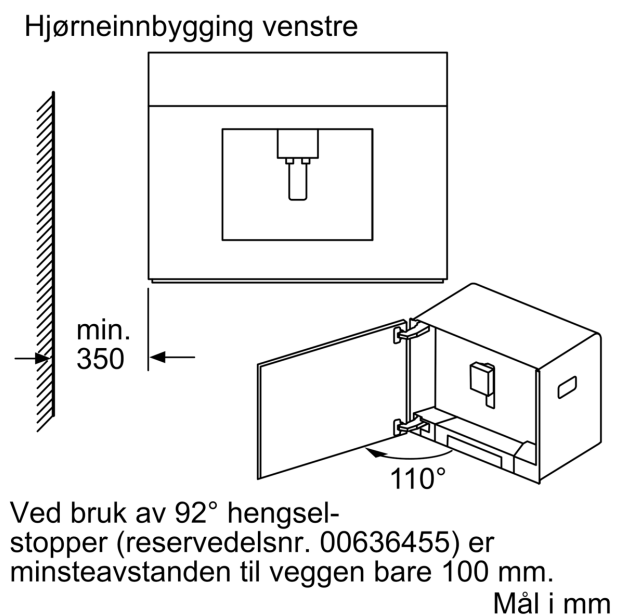

**Serie 8, Integrert espressomaskin,
Sort
CTL636EB6**