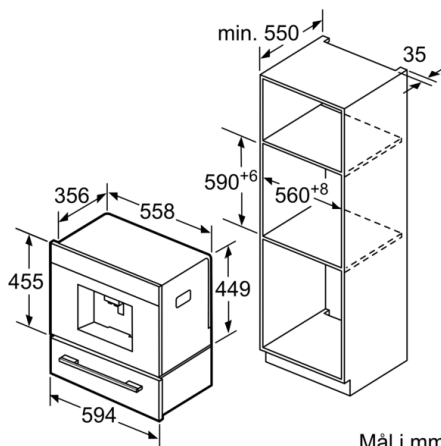

Teknisk data

Konstruksjonstype :	Bygg-inn
Skummunnstykke :	Nei
Display :	Nei
Beskyttelse mot vannlekasje :	Nei
Porsjonstørrelse :	Alle kopper
Mål i mm (HxBxD) :	455 x 594 x 375
Emballasjemål (H x B x D) (mm) :	540 x 478 x 670
Nisjemål i mm (H x B x D) :	449 x 558 x 356
EAN-kode :	4242002798264
Tilkoblingseffekt (W) :	1600
Sikring (A) :	10
Spenning (V) :	220-240
Frekvens (Hz) :	50/60
Støpseltype :	Schuko-/Gardy støpsel med jord

Serie | 8, Integrert espressomaskin, sort CTL636EB1

Mål i mm

Bønne- og vannbeholderne tas ut forfra.
Anbefalt innbyggingshøyde 95-145 cm.

Mål i mm

Bønne- og vannbeholderne tas ut forfra.
Anbefalt innbyggingshøyde 95-145 cm.

Mål i mm

Hjørneinnbygging venstre

Ved bruk av 92° hengselstopper (reservedelsnr. 00636455) er minsteavstanden til veggen bare 100 mm.

Mål i mm

Mål i mm