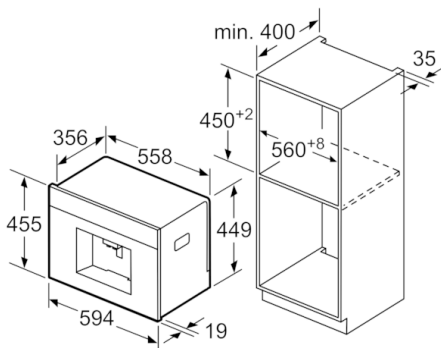

Teknisk data

Konstruksjonstype :	Bygg-inn
Skummunnstykke :	Nei
Display :	Nei
Beskyttelse mot vannlekasje :	Nei
Porsjonstørrelse :	Alle kopper
Mål i mm (HxBxD) :	455 x 594 x 375
Emballasjemål (H x B x D) (mm) :	540 x 478 x 670
Nisjemål i mm (H x B x D) :	449 x 558 x 356
EAN-kode :	4242002798264
Tilkoblingseffekt (W) :	1600
Sikring (A) :	10
Spenning (V) :	220-240
Frekvens (Hz) :	50/60
Støpseltype :	Schuko-/Gardy støpsel med jord

Serie | 8, Integrert espressomaskin, sort CTL636EB1

Mål i mm

Bønne- og vannbeholderne tas ut forfra.
Anbefalt innbyggingshøyde 95-145 cm.

Mål i mm

Bønne- og vannbeholderne tas ut forfra.
Anbefalt innbyggingshøyde 95-145 cm.

Mål i mm

Hjørneinnbygging venstre

Ved bruk av 92° hengselstopper (reservedelsnr. 00636455) er minsteavstanden til veggen bare 100 mm.

Mål i mm

Mål i mm