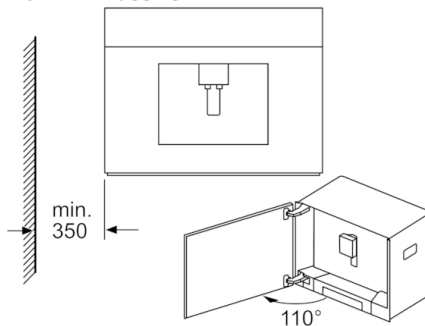

Serie | 8, Integrert espressomaskin, sort CTL636EB1

Mål i mm

Bønne- og vannbeholderne tas ut forfra.
Anbefalt innbyggingshøyde 95-145 cm.

Mål i mm

Bønne- og vannbeholderne tas ut forfra.
Anbefalt innbyggingshøyde 95-145 cm.

Mål i mm

Hjørneinnbygging venstre

Ved bruk av 92° hengselstopper (reservedelsnr. 00636455) er minsteavstanden til veggen bare 100 mm.

Mål i mm

Mål i mm