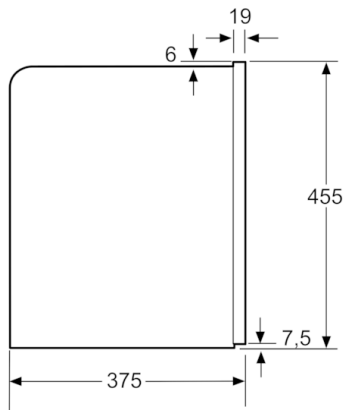

Teknisk data

Konstruksjonstype :	Bygg-inn
Skummunnstykke :	Nei
Display :	Nei
Beskyttelse mot vannlekasje :	Nei
Porsjonstørrelse :	Alle kopper
Mål i mm (HxBxD) :	455 x 594 x 375
Emballasjemål (H x B x D) (mm) :	540 x 478 x 670
Nisjemål i mm (H x B x D) :	449 x 558 x 356
EAN-kode :	4242002798264
Tilkoblingseffekt (W) :	1600
Sikring (A) :	10
Spenning (V) :	220-240
Frekvens (Hz) :	50/60
Støpseltype :	Schuko-/Gardy støpsel med jord

Serie | 8, Integrert espressomaskin, sort CTL636EB1

Mål i mm

Bønne- og vannbeholderne tas ut forfra.
Anbefalt innbyggingshøyde 95-145 cm.

Mål i mm

Bønne- og vannbeholderne tas ut forfra.
Anbefalt innbyggingshøyde 95-145 cm.

Mål i mm

Hjørneinnbygging venstre

Ved bruk av 92° hengselstopper (reservedelsnr. 00636455) er minsteavstanden til veggen bare 100 mm.

Mål i mm

Mål i mm