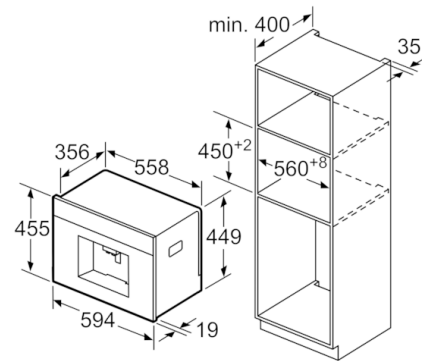

Teknisk data

Konstruksjonstype :	Bygg-inn
Skummunnstykke :	Nei
Display :	Nei
Beskyttelse mot vannlekasje :	Nei
Porsjonstørrelse :	Alle kopper
Mål i mm (HxBxD) :	455 x 594 x 375
Emballasjemål (H x B x D) (mm) :	540 x 478 x 670
Nisjemål i mm (H x B x D) :	449 x 558 x 356
EAN-kode :	4242002798264
Tilkoblingseffekt (W) :	1600
Sikring (A) :	10
Spenning (V) :	220-240
Frekvens (Hz) :	50/60
Støpseltype :	Schuko-/Gardy støpsel med jord

Komfort

- Belyst ShiftControl-betjening samt TFT-fargedisplay med interaktiv meny
- Høydejusterbart kaffeutløp: Til og med 150 mm høye latte macchiato glass har plass
- Avtakbar vanntank (2.4 l), bønnebeholder med aromabevarende lokk (500 g)
- Varsel når bønnebeholder eller vanntank snart er tom, og når vannfiltret skal byttes.
- Hurtig oppvarming

Serie | 8, Integrert espressomaskin, sort CTL636EB1

Mål i mm

Bønne- og vannbeholderne tas ut forfra.
Anbefalt innbyggingshøyde 95-145 cm.

Mål i mm

Bønne- og vannbeholderne tas ut forfra.
Anbefalt innbyggingshøyde 95-145 cm.