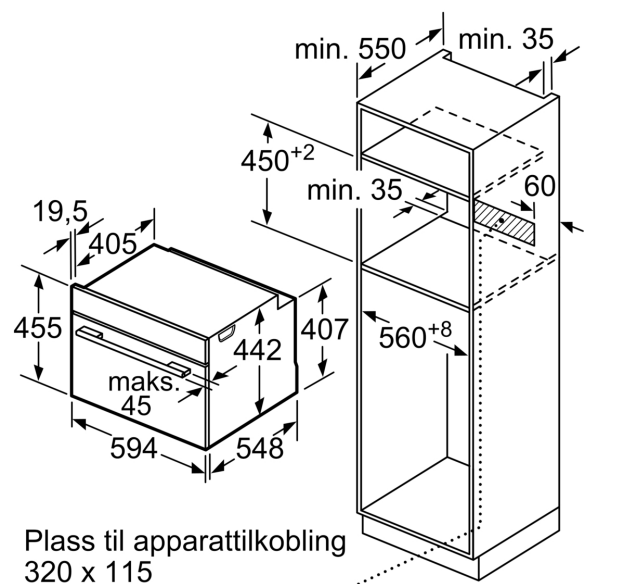

#### Dimensjoner

- Mål (HxBxD): 455 mm x 594 mm x 548 mm
- Nisjemål (hwxwd): 450 mm - 455 mm x 560 mm-568 mm x 550 mm
- Vennligst se innbyggingsmål i strektegningene.

**Serie 8, Integrert kompakt dampovn,  
60 x 45 cm, Sort  
CSG958DB1**

Installasjon av to apparater oppå  
hverandre  
Luftutskifting

A: Luftinntak  $\geq 200 \text{ cm}^2$

Mål i mm

Mål i mm

Mål i mm

Innbygging med platetopp.

Mål i mm

Dersom kompaktapparatet monteres under en platetopp, må benkeplatetykkelsen (ev. inkl. underkonstruksjon) være som følger.