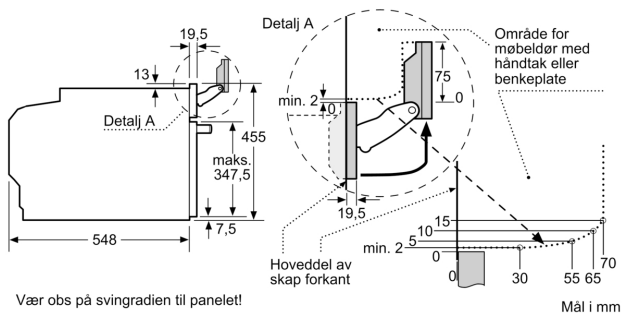

#### Dimensjoner

- Mål (HxBxD): 455 mm x 594 mm x 548 mm
- Nisjemål (hwxwd): 450 mm - 455 mm x 560 mm-568 mm x 550 mm
- Vennligst se innbyggingsmål i strektegningene.

**Serie 8, Integrert kompakt dampovn,  
60 x 45 cm, Sort  
CSG958DB1**

Installasjon av to apparater oppå  
hverandre  
Luftutskifting

A: Luftinntak  $\geq 200 \text{ cm}^2$

Mål i mm

Mål i mm

Mål i mm

Innbygging med platetopp.

Mål i mm

Dersom kompaktapparatet monteres under en platetopp, må benkeplatetykkelsen (ev. inkl. underkonstruksjon) være som følger.