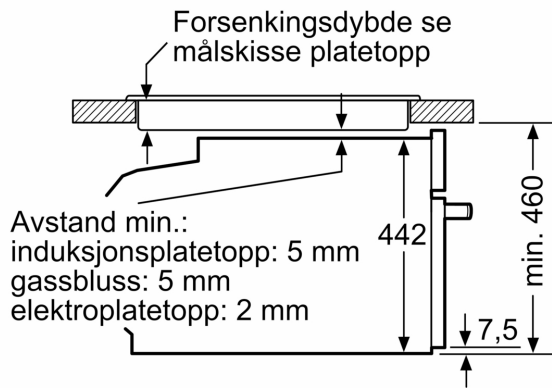

#### Dimensjoner

- Mål (HxBxD): 455 mm x 594 mm x 548 mm
- Nisjemål (hwxwd): 450 mm - 455 mm x 560 mm-568 mm x 550 mm
- Vennligst se innbyggingsmål i strektegningene.

**Serie 8, Integrert kompakt dampovn,  
60 x 45 cm, Sort  
CSG958DB1**

Installasjon av to apparater oppå  
hverandre  
Luftutskifting

A: Luftinntak  $\geq 200 \text{ cm}^2$

Mål i mm

Mål i mm

Mål i mm

Innbygging med platetopp.

Mål i mm

Dersom kompaktapparatet monteres under en platetopp, må benkeplatetykkelsen (ev. inkl. underkonstruksjon) være som følger.

Platetopptype	min. benkeplatetykkelse	
	tradisjonell	plano
Induksjonsplatetopp	42 mm	43 mm
Heldekkende induksjonsplatetopp	52 mm	53 mm
Gassbluss	32 mm	43 mm
Elektrisk platetopp	32 mm	35 mm