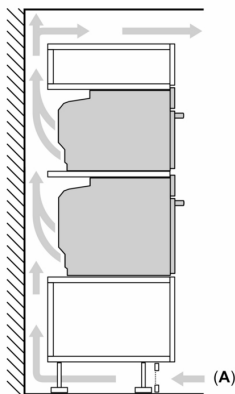

**Serie 8, Integrert kompakt dampovn,
60 x 45 cm, Sort
CSG958DB1**

Installasjon av to apparater oppå
hverandre
Luftutskifting

A: Luftinntak $\geq 200 \text{ cm}^2$