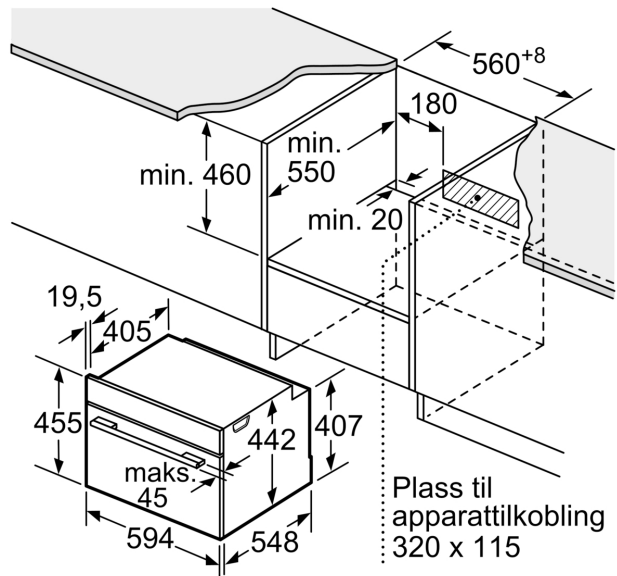

**Serie 8, Integrert kompakt dampovn,
60 x 45 cm, Sort
CSG958DB1**

Installasjon av to apparater oppå
hverandre
Luftutskifting

A: Luftinntak $\geq 200 \text{ cm}^2$

Mål i mm

Mål i mm

Mål i mm