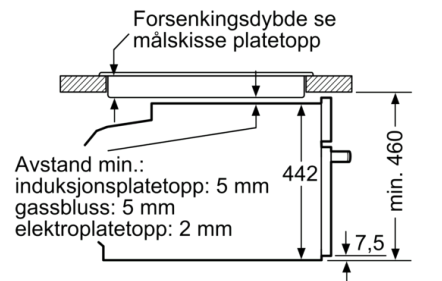

Serie | 8, Integrert kompakt dampovn, sort CSG856RB6

Mål i mm

Mål i mm

Mål i mm

Innbygging med platetopp.

Mål i mm

Dersom kompaktapparatet monteres under en platetopp, må benkeplatetykkelsen (ev. inkl. underkonstruksjon) være som følger.

Platetopptype	min. benkeplatetykkelse	
	tradisjonell	plano
Induksjonsplatetopp	42 mm	43 mm
Heldekkende induksjonsplatetopp	52 mm	53 mm
Gassbluss	32 mm	43 mm
Elektrisk platetopp	32 mm	35 mm