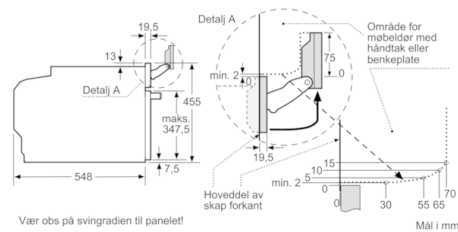

Serie | 8, Integrert kompakt dampovn, sort CSG856RB6

Mål i mm

Mål i mm

Mål i mm

Innbygging med platetopp.

Mål i mm

Dersom kompaktapparatet monteres under en platetopp, må benkeplatetykkelsen (ev. inkl. underkonstruksjon) være som følger.

Platetopptype	min. benkeplatetykkelse	
	tradisjonell	plano
Induksjonsplatetopp	42 mm	43 mm
Heldekkende induksjonsplatetopp	52 mm	53 mm
Gassbluss	32 mm	43 mm
Elektrisk platetopp	32 mm	35 mm