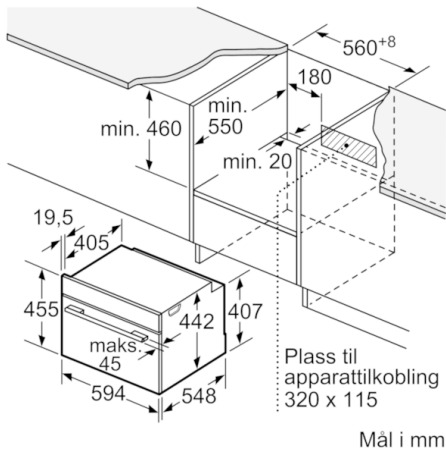

Serie | 8, Integrert kompakt dampovn, sort CSG856RB6

Mål i mm