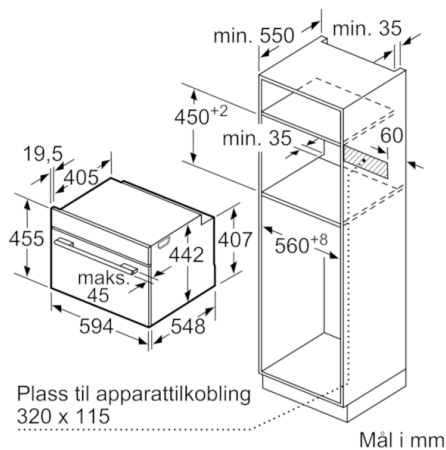

Teknisk data

Farge / materiale, front :	sort
Konstruksjonstype :	Bygg-inn
Døråpning :	Hengslet i underkant
Nisjemål i mm (H x B x D) :	450-455 x 560-568 x 550
Mål i mm (HxBxD) :	455 x 594 x 548
Emballasjemål (H x B x D) (mm) :	530 x 665 x 695
Materialet på kontrollpanelet :	Glass
Dørmateriale :	Glass
Nettovekt (kg) :	36,033
Godkjennelse :	CE, VDE
Lengden på strømledningen (cm) :	150
EAN-kode :	4242002911830
Sikring (A) :	16
Spennning (V) :	220-240
Frekvens (Hz) :	60; 50
Støpseltype :	Schuko-/Gardy støpsel med jord
Godkjennelse :	CE, VDE
Antall ovnsrom - (2010/30/EU) :	1
Brukbart volum (ovnsrom) - NY (2010/30/EU) :	47
Energieffektivitetsklasse - (2010/30/EF) :	A+
Energy consumption per cycle conventional (2010/30/EC) :	0,73
Energy consumption per cycle forced air convection (2010/30/EC) :	0,61
Energieffektivitetsindeks (2010/30/EU) :	81,3

Serie | 8, Integrert kompakt dampovn, sort CSG856RB6

Mål i mm

Mål i mm

Mål i mm

Innbygging med platetopp.

Mål i mm

Dersom kompaktapparatet monteres under en platetopp, må benkeplatetykkelsen (ev. inkl. underkonstruksjon) være som følger.