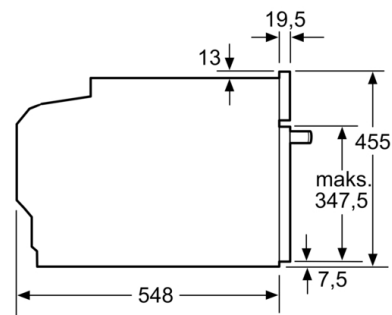

Teknisk data

Type mikrobølgeovn : Kombimikro
Kontrolltype : Elektronisk
Mål (HxBxD) : 455 x 594 x 548 mm
Innvendige mål : 237.0 x 480 x 392.0 mm
Lengden på strømledningen : 150 cm
Nettvekt : 36,9 kg
Bruttvekt : 39,2 kg
EAN-kode : 4242005110971
Maks. mikrobølgeeffekt : 900 W
Tilkoblingseffekt : 3600 W
Sikring : 16 A
Spenning : 220-240 V
Frekvens : 50; 60 Hz
Støpseltype : Schuko-/Gardy støpsel med jord
Innvendige mål : 237.0 x 480 x 392.0 mm
Inkluderte tilbehør : 1 x Kombirist, 1 x Langpanne

Innbygging med platetopp.

Mål i mm

Dersom kompaktapparatet monteres under en platetopp, må benkeplatetykkelsen (ev. inkl. underkonstruksjon) være som følger.

Platetopptype	min. benkeplatetykkelse	
	tradisjonell	plano
Induksjonsplatetopp	42 mm	43 mm
Heldekkende induksjonsplatetopp	52 mm	53 mm
Gassbluss	32 mm	43 mm
Elektrisk platetopp	32 mm	35 mm

Mål i mm

Mål i mm

Mål i mm