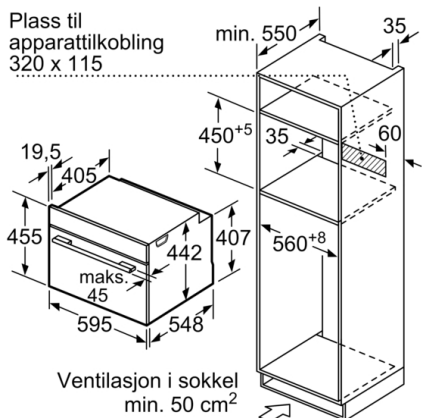

Teknisk data

Type mikrobølgeovn : Kombimikro
Kontrolltype : Elektronisk
Mål (HxBxD) : 455 x 594 x 548 mm
Innvendige mål : 237.0 x 480 x 392.0 mm
Lengden på strømledningen : 150 cm
Nettvekt : 36,9 kg
Bruttvekt : 39,2 kg
EAN-kode : 4242005110971
Maks. mikrobølgeeffekt : 900 W
Tilkoblingseffekt : 3600 W
Sikring : 16 A
Spenning : 220-240 V
Frekvens : 50; 60 Hz
Støpseltype : Schuko-/Gardy støpsel med jord
Innvendige mål : 237.0 x 480 x 392.0 mm
Inkluderte tilbehør : 1 x Kombirist, 1 x Langpanne

Miljø og Sikkerhet

- Øvrige sikkerhetsfunksjoner: elektronisk dørlås, Barnesikring hindrer utilsiktet betjening, sikkerhetsutkobling, Restvarmeindikator, Start-/stoppknapp, Dørkontaktbryter

Serie 8, Kompaktovn med mikrobølge, 60 x 45 cm, Carbon Black CMG8764C6

Innbygging med platetopp.

Mål i mm

Dersom kompaktapparatet monteres under en platetopp, må benkeplatetykkelsen (ev. inkl. underkonstruksjon) være som følger.

Platetopptype	min. benkeplatetykkelse	
	tradisjonell	plano
Induksjonsplatetopp	42 mm	43 mm
Heldekkende induksjonsplatetopp	52 mm	53 mm
Gassbluss	32 mm	43 mm
Elektrisk platetopp	32 mm	35 mm

Mål i mm

Mål i mm

Mål i mm