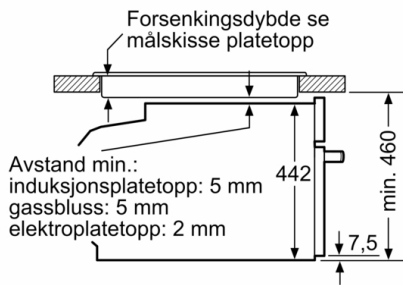

Serie 8, Kompaktovn med mikrobølge, 60 x 45 cm, Carbon Black CMG8764C6

Innbygging med platetopp.

Mål i mm

Dersom kompaktapparatet monteres under en platetopp, må benkeplatetykkelsen (ev. inkl. underkonstruksjon) være som følger.

Platetopptype	min. benkeplatetykkelse	
	tradisjonell	plano
Induksjonsplatetopp	42 mm	43 mm
Heldekkende induksjonsplatetopp	52 mm	53 mm
Gassbluss	32 mm	43 mm
Elektrisk platetopp	32 mm	35 mm