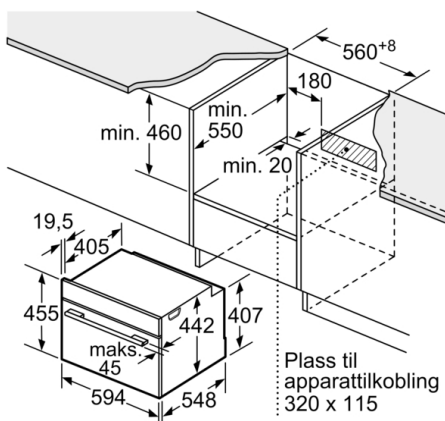

Innbygging med platetopp.

Mål i mm

Dersom kompaktapparatet monteres under en platetopp, må benkeplatetykkelsen (ev. inkl. underkonstruksjon) være som følger.

Platetopptype	min. benkeplatetykkelse	
	tradisjonell	plano
Induksjonsplatetopp	42 mm	43 mm
Heldekkende induksjonsplatetopp	52 mm	53 mm
Gassbluss	32 mm	43 mm
Elektrisk platetopp	32 mm	35 mm

Mål i mm

Mål i mm

Mål i mm