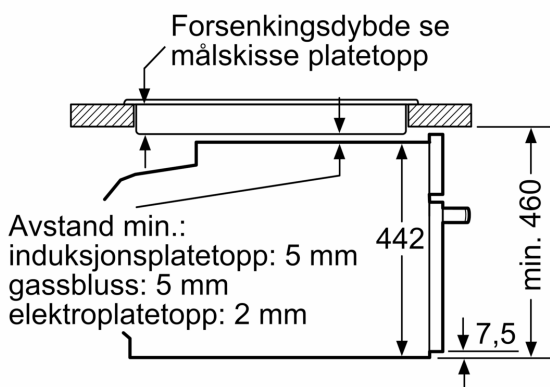

**Serie 8, Kompaktovn med
mikrobølge, 60 x 45 cm, Rustfritt
stål
CMG676BS1**

Mål i mm

Mål i mm

Innbygging med platetopp.

Mål i mm

Dersom kompaktapparatet monteres under en platetopp, må benkeplatetykkelsen (ev. inkl. underkonstruksjon) være som følger.

Platetopptype	min. benkeplatetykkelse	
	tradisjonell	plano
Induksjonsplatetopp	42 mm	43 mm
Heldekkende induksjonsplatetopp	52 mm	53 mm
Gassbluss	32 mm	43 mm
Elektrisk platetopp	32 mm	35 mm