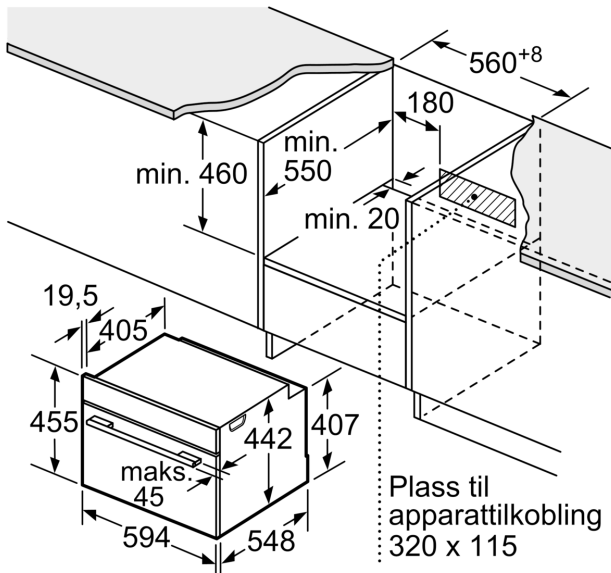

**Serie 8, Kompaktovn med
mikrobølge, 60 x 45 cm, Rustfritt
stål
CMG676BS1**

Mål i mm