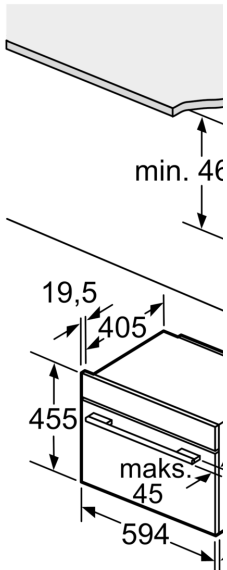

**Serie 8, Kompaktovn med
mikrobølge, 60 x 45 cm, Rustfritt
stål
CMG636BS1**