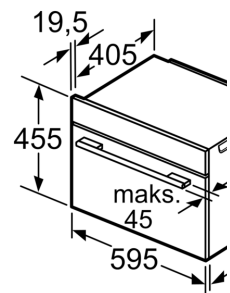

Innbygging med

Avstand min.:
induksjonsplate
gassbluss: 5 m
elektroplatetop|

Dersom kompak
en platetopp, må
(ev. inkl. underkc
være som følger

Platetopptype

- Induksjonsplatetop|
- Heldekkende induksjonsplatetop|
- Gassbluss
- Elektrisk platetopp

Plass til
apparat|kobling
320 x 115
.....

Ventilasjon
min.