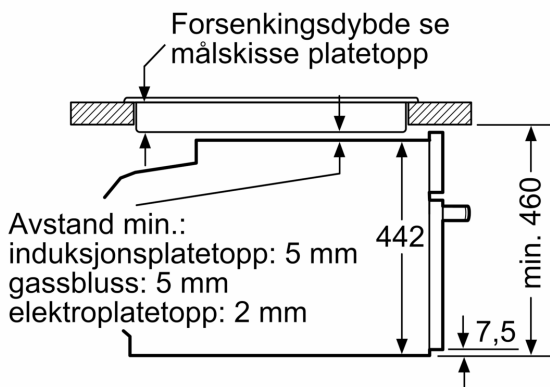

**Serie 8, Kompaktovn med
mikrobølge, 60 x 45 cm, Hvit
CMG633BW1**

Mål i mm

Mål i mm

Innbygging med platetopp.

Mål i mm

Dersom kompaktapparatet monteres under en platetopp, må benkeplatetykkelsen (ev. inkl. underkonstruksjon) være som følger.

Platetopptype	min. benkeplatetykkelse	
	tradisjonell	plano
Induksjonsplatetopp	42 mm	43 mm
Heldekkende induksjonsplatetopp	52 mm	53 mm
Gassbluss	32 mm	43 mm
Elektrisk platetopp	32 mm	35 mm