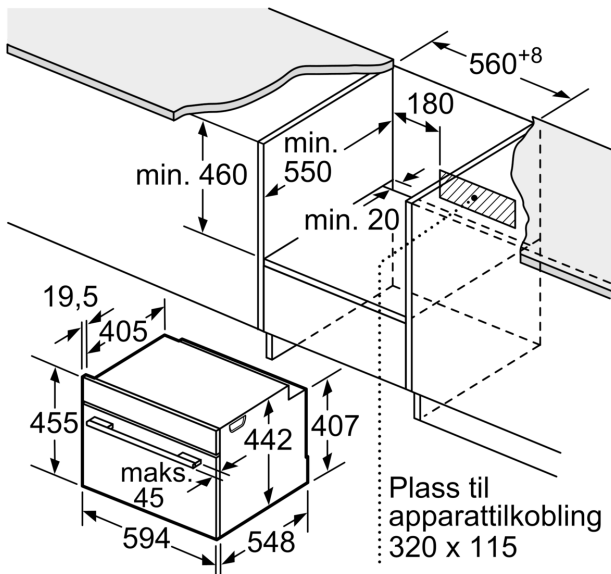

**Serie 8, Kompaktovn med
mikrobølge, 60 x 45 cm, Hvit
CMG633BW1**

Mål i mm