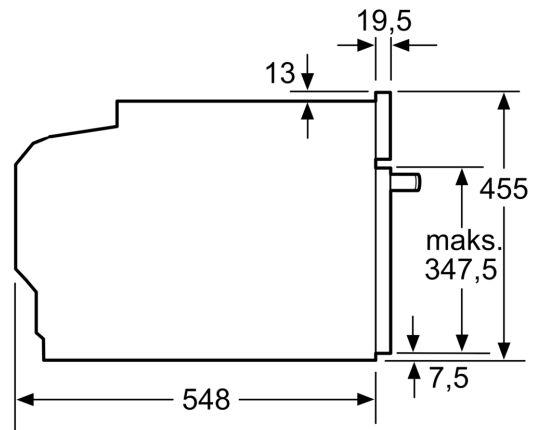

Mål i mm

Innbygging med platetopp.