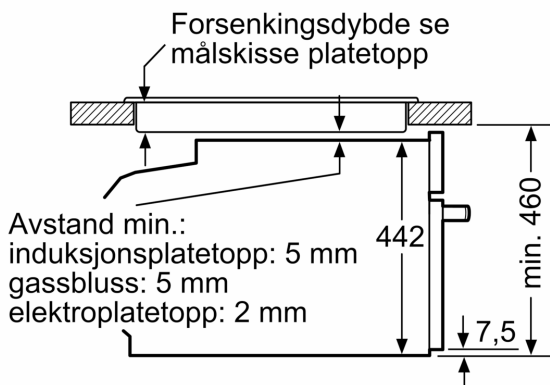

**Serie 8, Kompaktovn med
mikrobølge, 60 x 45 cm, Rustfritt
stål
CMG633BS1**

Mål i mm

Mål i mm

Innbygging med platetopp.

Mål i mm

Dersom kompaktapparatet monteres under en platetopp, må benkeplatetykkelsen (ev. inkl. underkonstruksjon) være som følger.

Platetopptype	min. benkeplatetykkelse	
	tradisjonell	plano
Induksjonsplatetopp	42 mm	43 mm
Heldekkende induksjonsplatetopp	52 mm	53 mm
Gassbluss	32 mm	43 mm
Elektrisk platetopp	32 mm	35 mm