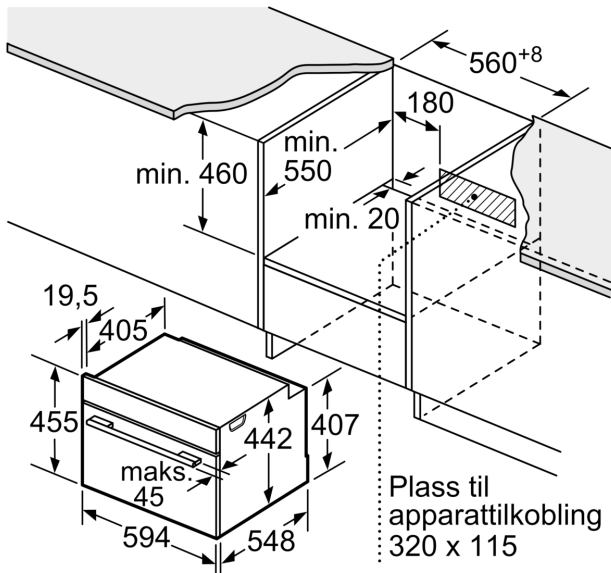

**Serie 8, Kompaktovn med
mikrobølge, 60 x 45 cm, Rustfritt
stål
CMG633BS1**

Mål i mm