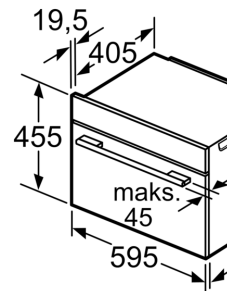

Teknisk data

Tilleggsfunksjoner: Mikrobølge kombinasjon
Kontrolltype: Elektronisk
Mål (HxBxD):455 x 594 x 548 mm
Innvendige mål:237.0 x 480 x 392.0 mm
Lengden på strømledningen: 150.0 cm
Nettvekt:35.3 kg
Bruttovekt: 37.6 kg
EAN-kode:4242002807393
Maks. mikrobølgeeffektnivå: 900 W
Tilkoblingsgrad: 3600 W
Sikring: 16 A
Spenning: 220-240 V
Frekvens:60; 50 Hz
Støpseltype:Schuko-/Gardy støpsel med jord
Medfølgende tilbehør: 1 x Kombirist, 1 x Langpanne

**Serie 8, Kompaktovn med
mikrobølge, 60 x 45 cm, Sort
CMG633BB1**

Innbygging med

Avstand min.:
induksjonsplate
gassbluss: 5 m
elektroplatetop

Dersom kompak
en platetopp, må
(ev. inkl. underkc
være som følger

Platetopptype

- Induksjonsplatetop
- Heldekkende induksjonsplatetop
- Gassbluss
- Elektrisk platetopp

Plass til
apparatilkobling
320 x 115

Ventilasjon
min.