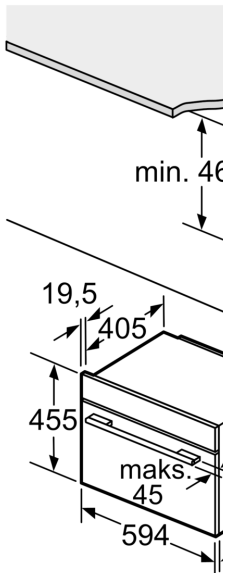

**Serie 8, Kompaktovn med
mikrobølge, 60 x 45 cm, Sort
CMG633BB1**