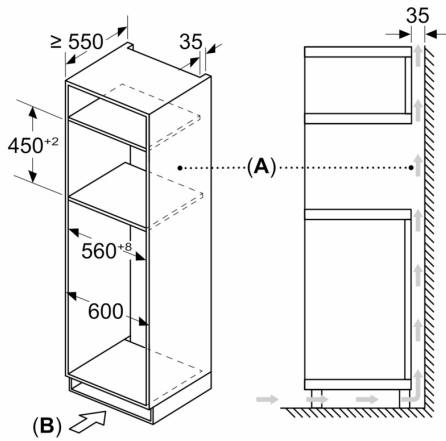

Teknisk data

Tilleggsfunksjoner: Mikrobølge kombinasjon
Kontrolltype: Elektronisk
Mål (HxBxD): 454x594x570 mm
Innvendige mål: 220 x 420 x 420 mm
Lengden på strømledningen: 180 cm
Nettvekt: 36.3 kg
Bruttvekt: 41.1 kg
EAN-kode: 4242005352234
Maks. mikrobølgeeffektnivå: 900 W
Tilkoblingsgrad: 3350 W
Sikring: 16 A
Spennning: 220-230 V
Frekvens: 50 Hz
Støpseltype: Schuko-/Gardy støpsel med jord
Medfølgende tilbehør: 1 x Rist

Tilbehør

- 1 x Rist

Miljø og Sikkerhet

- Øvrige sikkerhetsfunksjoner: Barnesikring hindrer utilsiktet betjening, sikkerhetsutkobling, Dørkontaktbryter
- Innebygd vifte

Tekniske info

- Lengde kabel: 180 cm
- Total tilkoblingsverdi elektr.: 3.35 kW
- Spenning: 220 - 230 V
- egnet for innbygging i et 60 cm bredt høyskap

Dimensjoner

- Mål (HxBxD): 454 mm x 594 mm x 570 mm

Serie 6, Integrrert mikrobølgeovn med varmluft, 60 x 45 cm, Sort CMA485GB1

Mål i mm

A: Uten bakvegg

B: Plass til ventilasjon i sokkelen $\geq 100 \text{ cm}^2$