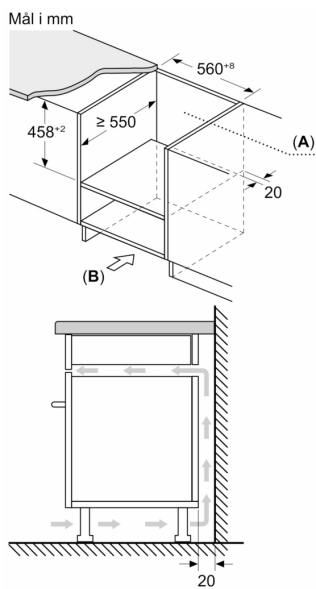

Dimensjoner

- Mål (HxBxD): 454 mm x 594 mm x 570 mm

Serie 6, Integrrert mikrobølgeovn med varmluft, 60 x 45 cm, Sort CMA485GB1

Mål i mm

A: Uten bakvegg

B: Plass til ventilasjon i sokkelen $\geq 100 \text{ cm}^2$

Mål i mm

A: Uten bakvegg

B: Plass til ventilasjon i sokkelen $\geq 100 \text{ cm}^2$

A: Uten bakvegg

B: Plass til ventilasjon i sokkelen $\geq 100 \text{ cm}^2$

Mål i mm