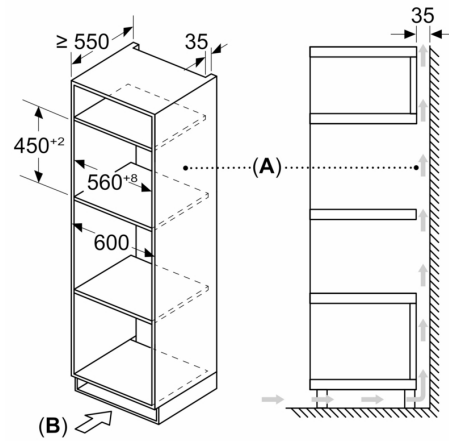

Dimensjoner

- Mål (HxBxD): 454 mm x 594 mm x 570 mm

Serie 6, Integrrert mikrobølgeovn med varmluft, 60 x 45 cm, Sort CMA485GB1

Mål i mm

A: Uten bakvegg

B: Plass til ventilasjon i sokkelen $\geq 100 \text{ cm}^2$

Mål i mm

A: Uten bakvegg

B: Plass til ventilasjon i sokkelen $\geq 100 \text{ cm}^2$

A: Uten bakvegg

B: Plass til ventilasjon i sokkelen $\geq 100 \text{ cm}^2$

Mål i mm