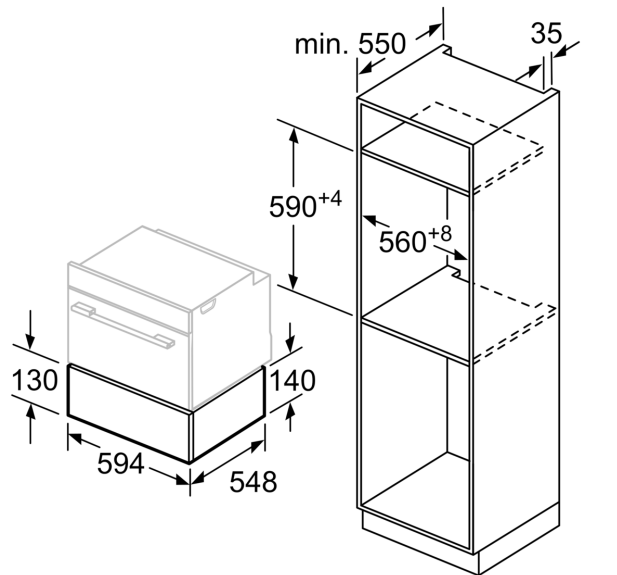

- **Push-pull mekanisme:** Enkel åpning og lukking, takket være en smart fjærmekanisme.
- **Komfortabel rengjøring:** varmeplate av herdet glass.

Teknisk data

Konstruksjonstype: Integreert
Maks. antall tallerkener (28 cm): 12
Maks antall espressokopper: 64
Mål (HxBxD): 140 x 594 x 548 mm
Emballasjemål (H x B x D): 210 x 660 x 660 mm
Nisjemål (H x B x D): 140 x 560 x 550 mm
EAN-kode: 4242002813851
Sikring: 10 A
Spenning: 220-240 V
Frekvens: 60; 50 Hz
Støpseltype: Schuko-/Gardy støpsel med jord

Tekniske info

- Lengde kabel: 150 cm

Design

- Oppvarming gjennom varmeplate i glass

**Serie 8, Varmeskuff, 60 x 14 cm,
Rustrfritt stål
BIC630NS1**

Over en varmeskuff kan kompaktstekeovner med en apparathøyde på 455 mm bygges inn. Underlegg er ikke nødvendig.

Mål i mm

Mål i mm