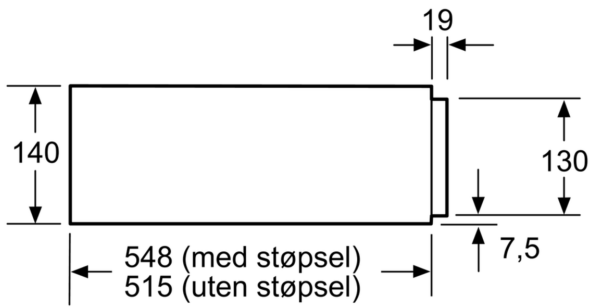

- **Push-pull mekanisme:** Enkel åpning og lukking, takket være en smart fjærmekanisme.
- **Komfortabel rengjøring:** varmeplate av herdet glass.

Teknisk data

Konstruksjonstype: Integreert
Maks. antall tallerkener (28 cm): 12
Maks antall espressokopper: 64
Mål (HxBxD): 140 x 594 x 548 mm
Emballasjemål (H x B x D): 210 x 660 x 660 mm
Nisjemål (H x B x D): 140 x 560 x 550 mm
EAN-kode: 4242002813851
Sikring: 10 A
Spenning: 220-240 V
Frekvens: 60; 50 Hz
Støpseltype: Schuko-/Gardy støpsel med jord

Tekniske info

- Lengde kabel: 150 cm

Design

- Oppvarming gjennom varmeplate i glass

**Serie 8, Varmeskuff, 60 x 14 cm,
Rustrfritt stål
BIC630NS1**

Over en varmeskuff kan kompaktstekeovner med en apparathøyde på 455 mm bygges inn. Underlegg er ikke nødvendig.

Mål i mm

Mål i mm