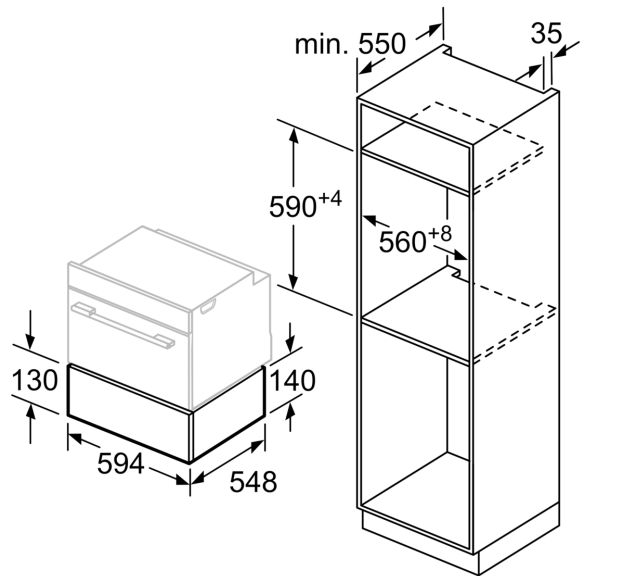

- **Push-pull mekanisme:** Enkel åpning og lukking, takket være en smart fjærmekanisme.
- **Komfortabel rengjøring:** varmeplate av herdet glass.

Teknisk data

Konstruksjonstype: Integreert
Maks. antall tallerkener (28 cm): 12
Maks antall espressokopper: 64
Mål (HxBxD): 140 x 594 x 548 mm
Emballasjemål (H x B x D): 210 x 660 x 660 mm
Nisjemål (H x B x D): 140 x 560 x 550 mm
EAN-kode: 4242002813837
Sikring: 10 A
Spenning: 220-240 V
Frekvens: 60; 50 Hz
Støpseltype: Schuko-/Gardy støpsel med jord

- Maksimal belastning 25 kg
- push&pull - åpning uten håndtak

Tekniske info

- Lengde kabel: 150 cm

**Serie 8, Varmeskuff, 60 x 14 cm, Sort
BIC630NB1**

Over en varmeskuff kan kompaktstekeovner med en apparathøyde på 455 mm bygges inn. Underlegg er ikke nødvendig.

Mål i mm

Mål i mm