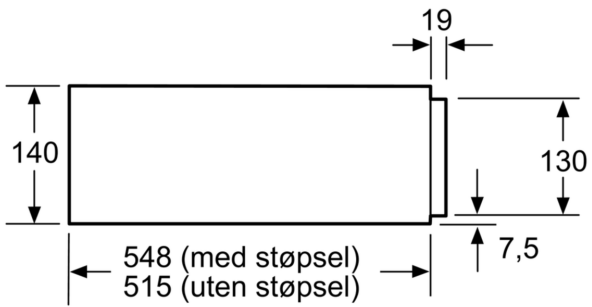

**Serie 8, Varmeskuff, 60 x 14 cm, Sort
BIC630NB1**