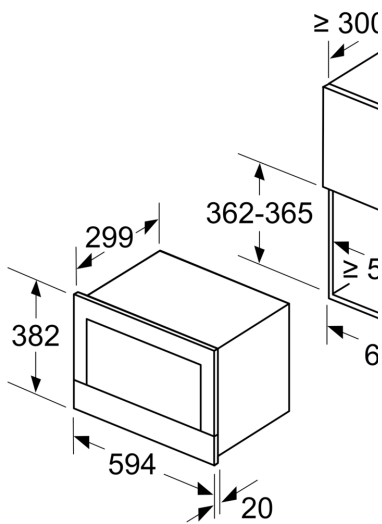

### Teknisk data

|                                   |                                |
|-----------------------------------|--------------------------------|
| Tilleggsfunksjoner: .....         | Kun mikrobølge                 |
| Kontrolltype: .....               | Elektronisk                    |
| Mål (HxBxD): .....                | 382 x 594 x 318 mm             |
| Innvendige mål: .....             | 220 x 350 x 270 mm             |
| Lengden på strømledningen: .....  | 150.0 cm                       |
| Nettovekt: .....                  | 16.7 kg                        |
| Bruttovekt: .....                 | 18.9 kg                        |
| EAN-kode: .....                   | 4242002813820                  |
| Maks. mikrobølgeeffektnivå: ..... | 900 W                          |
| Tilkoblingsgrad: .....            | 1220 W                         |
| Sikring: .....                    | 10 A                           |
| Spenning: .....                   | 220-240 V                      |
| Frekvens: .....                   | 50; 60 Hz                      |
| Støpseltype: .....                | Schuko-/Gardy støpsel med jord |

**A:** Uten bakstykke

Mål i mm

**A:** overlappende del oppe:  
nisje 362: 6 mm  
nisje 365: 3 mm

**B:** overlappende del nede: 14