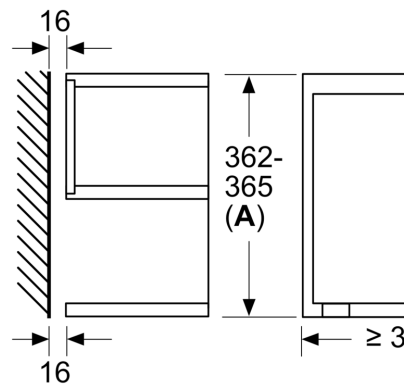

### Teknisk data

|                                   |                                |
|-----------------------------------|--------------------------------|
| Tilleggsfunksjoner: .....         | Kun mikrobølge                 |
| Kontrolltype: .....               | Elektronisk                    |
| Mål (HxBxD): .....                | 382 x 594 x 318 mm             |
| Innvendige mål: .....             | 220 x 350 x 270 mm             |
| Lengden på strømledningen: .....  | 150.0 cm                       |
| Nettovekt: .....                  | 16.7 kg                        |
| Bruttovekt: .....                 | 18.9 kg                        |
| EAN-kode: .....                   | 4242002813820                  |
| Maks. mikrobølgeeffektnivå: ..... | 900 W                          |
| Tilkoblingsgrad: .....            | 1220 W                         |
| Sikring: .....                    | 10 A                           |
| Spenning: .....                   | 220-240 V                      |
| Frekvens: .....                   | 50; 60 Hz                      |
| Støpseltype: .....                | Schuko-/Gardy støpsel med jord |

### Miljø og Sikkerhet

- Øvrige sikkerhetsfunksjoner: Start-/stopppknapp
- Lengde kabel: 150 cm
- Ovnrom i rustfritt stål med glassbunn

**Serie 8, Mikrobølgeovn til  
innbygging, Hvit  
BFR634GW1**

Mål i mm

**A:** Uten bakstykke

Mål i mm

**A:** overlappende del oppe:  
nisje 362: 6 mm  
nisje 365: 3 mm

**B:** overlappende del nede: 14