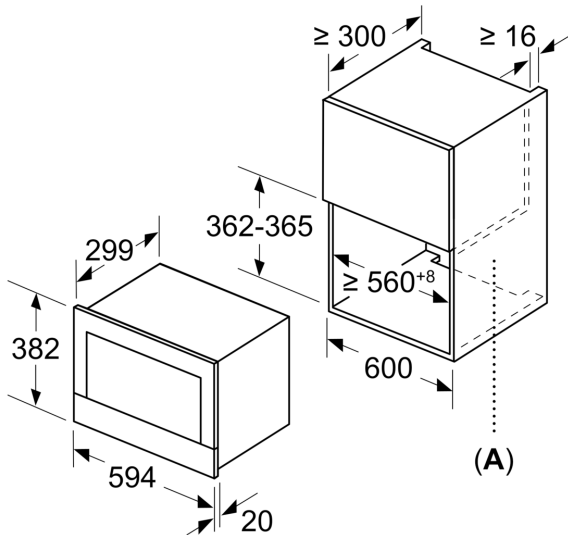

### Miljø og Sikkerhet

- Lengde kabel: 150 cm

**Serie 8, Mikrobølgeovn til innbygging, Rustfritt stål BFR634GS1**

Mål i mm

**A:** Uten bakstykke

Mål i mm

**A:** overlappende del oppe:

nisje 362: 6 mm