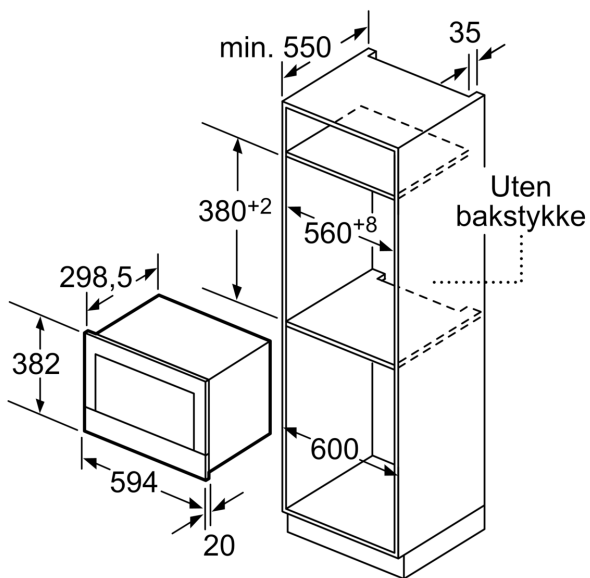

Serie 8, Mikrobølgeovn til innbygging, Rustfritt stål BFR634GS1

Mål i mm

A: Uten bakstykke

Mål i mm

A: overlappende del oppe:

nisje 362: 6 mm

nisje 365: 3 mm

B: overlappende del nede: 14 mm

Mål i mm