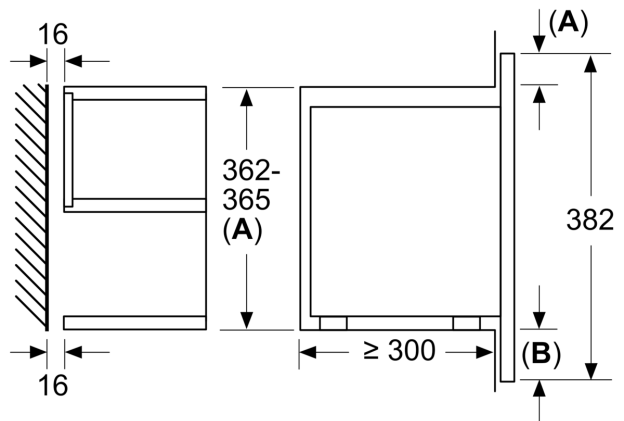

### Teknisk data

Tilleggsfunksjoner: .....	Kun mikrobølge
Kontrolltype: .....	Elektronisk
Mål (HxBxD): .....	382 x 594 x 318 mm
Innvendige mål: .....	220 x 350 x 270 mm
Lengden på strømledningen: .....	150.0 cm
Nettvekt: .....	16.7 kg
Bruttovekt: .....	18.9 kg
EAN-kode: .....	4242002813806
Maks. mikrobølgeeffektnivå: .....	900 W
Tilkoblingsgrad: .....	1220 W
Sikring: .....	10 A
Spennings: .....	220-240 V
Frekvens: .....	50; 60 Hz
Støpseltype: .....	Schuko-/Gardy støpsel med jord

### Miljø og Sikkerhet

- Lengde kabel: 150 cm

**Serie 8, Mikrobølgeovn til innbygging, Rustfritt stål BFR634GS1**

Mål i mm

**A:** Uten bakstykke

Mål i mm

**A:** overlappende del oppe:

nisje 362: 6 mm