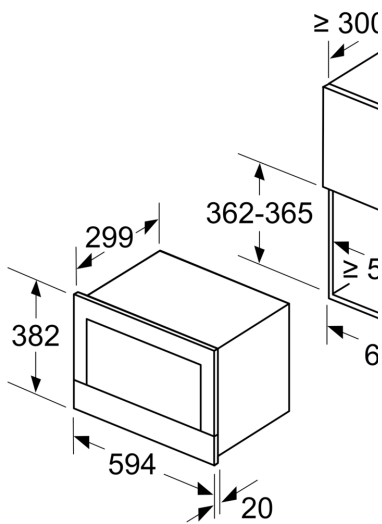

Teknisk data

Tilleggsfunksjoner:	Kun mikrobølge
Kontrolltype:	Elektronisk
Mål (HxBxD):	382 x 594 x 318 mm
Innvendige mål:	220 x 350 x 270 mm
Lengden på strømledningen:	150.0 cm
Nettvekt:	16.7 kg
Bruttovekt:	18.9 kg
EAN-kode:	4242002813790
Maks. mikrobølgeeffektnivå:	900 W
Tilkoblingsgrad:	1220 W
Sikring:	10 A
Spenning:	220-240 V
Frekvens:	50; 60 Hz
Støpseltype:	Schuko-/Gardy støpsel med jord

Miljø og Sikkerhet

- Øvrige sikkerhetsfunksjoner: Start/stopppknapp

Tekniske info

- Lengde kabel: 150 cm

**Serie 8, Mikrobølgeovn til
innbygging, Sort
BFR634GB1**

Mål i mm

A: Uten bakstykke

Mål i mm

A: overlappende del oppe:
nisje 362: 6 mm
nisje 365: 3 mm

B: overlappende del nede: 14