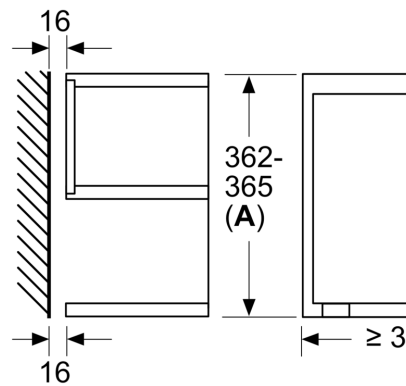

Teknisk data

Tilleggsfunksjoner:	Kun mikrobølge
Kontrolltype:	Elektronisk
Mål (HxBxD):	382 x 594 x 318 mm
Innvendige mål:	220 x 350 x 270 mm
Lengden på strømledningen:	150.0 cm
Nettvekt:	16.7 kg
Bruttovekt:	18.9 kg
EAN-kode:	4242002813790
Maks. mikrobølgeeffektnivå:	900 W
Tilkoblingsgrad:	1220 W
Sikring:	10 A
Spenning:	220-240 V
Frekvens:	50; 60 Hz
Støpseltype:	Schuko-/Gardy støpsel med jord

Miljø og Sikkerhet

- Øvrige sikkerhetsfunksjoner: Start/stopppknapp

Tekniske info

- Lengde kabel: 150 cm

**Serie 8, Mikrobølgeovn til
innbygging, Sort
BFR634GB1**

Mål i mm

A: Uten bakstykke

Mål i mm

A: overlappende del oppe:
nisje 362: 6 mm
nisje 365: 3 mm

B: overlappende del nede: 14