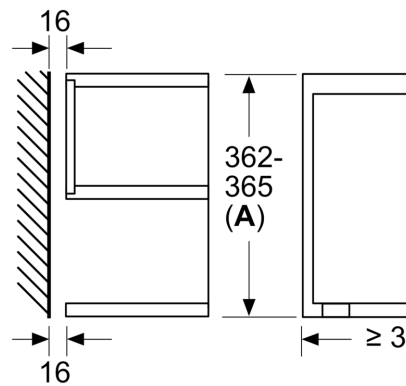

Teknisk data

Tilleggsfunksjoner:	Kun mikrobølge
Kontrolltype:	Elektronisk
Mål (HxBxD):	382 x 594 x 318 mm
Innvendige mål:	220 x 350 x 270 mm
Lengden på strømledningen:	150.0 cm
Nettvekt:	16.7 kg
Bruttovekt:	18.9 kg
EAN-kode:	4242002813783
Maks. mikrobølgeeffektnivå:	900 W
Tilkoblingsgrad:	1220 W
Sikring:	10 A
Spenning:	220-240 V
Frekvens:	50; 60 Hz
Støpseltype:	Schuko-/Gardy støpsel med jord

Dimensjoner

**Serie 8, Mikrobølgeovn til
innbygging, Hvit
BFL634GW1**

Mål i mm

A: Uten bakstykke

Mål i mm

A: overlappende del oppe:

nisje 362: 6 mm

nisje 365: 3 mm