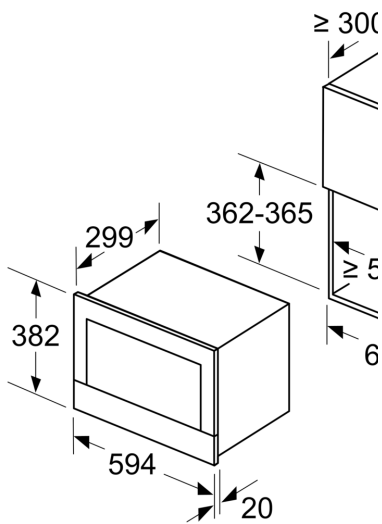

Teknisk data

Tilleggsfunksjoner:	Kun mikrobølge
Kontrolltype:	Elektronisk
Mål (HxBxD):	382 x 594 x 318 mm
Innvendige mål:	220 x 350 x 270 mm
Lengden på strømledningen:	150.0 cm
Nettvekt:	16.7 kg
Bruttovekt:	18.9 kg
EAN-kode:	4242002813783
Maks. mikrobølgeeffektnivå:	900 W
Tilkoblingsgrad:	1220 W
Sikring:	10 A
Spenning:	220-240 V
Frekvens:	50; 60 Hz
Støpseltype:	Schuko-/Gardy støpsel med jord

Dimensjoner

**Serie 8, Mikrobølgeovn til
innbygging, Hvit
BFL634GW1**

Mål i mm

A: Uten bakstykke

Mål i mm

A: overlappende del oppe:

nisje 362: 6 mm

nisje 365: 3 mm