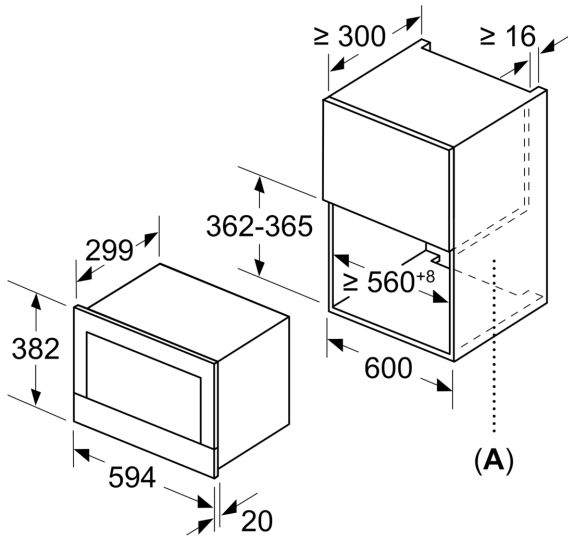

Teknisk data

Tilleggsfunksjoner:	Kun mikrobølge
Kontrolltype:	Elektronisk
Mål (HxBxD):	382 x 594 x 318 mm
Innvendige mål:	220 x 350 x 270 mm
Lengden på strømledningen:	150.0 cm
Nettvekt:	16.7 kg
Bruttovekt:	18.9 kg
EAN-kode:	4242002813769
Maks. mikrobølgeeffektnivå:	900 W
Tilkoblingsgrad:	1220 W
Sikring:	10 A
Spennings:	220-240 V
Frekvens:	50; 60 Hz
Støpseltype:	Schuko-/Gardy støpsel med jord

Tekniske info

- Lengde kabel: 150 cm

**Serie 8, Mikrobølgeovn til
innbygging, Rustfritt stål
BFL634GS1**

Mål i mm

A: Uten bakstykke

Mål i mm

A: overlappende del oppe:

nisje 362: 6 mm