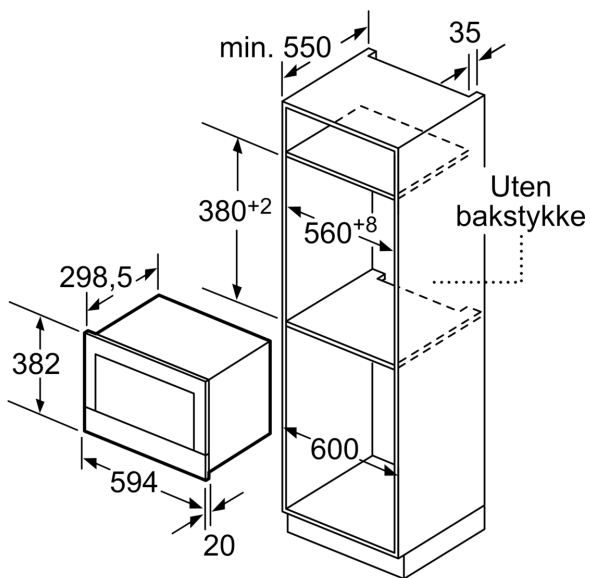

**Serie 8, Mikrobølgeovn til
innbygging, Rustfritt stål
BFL634GS1**

Mål i mm

A: Uten bakstykke

Mål i mm

A: overlappende del oppe:

nisje 362: 6 mm

nisje 365: 3 mm

B: overlappende del nede: 14 mm

Mål i mm