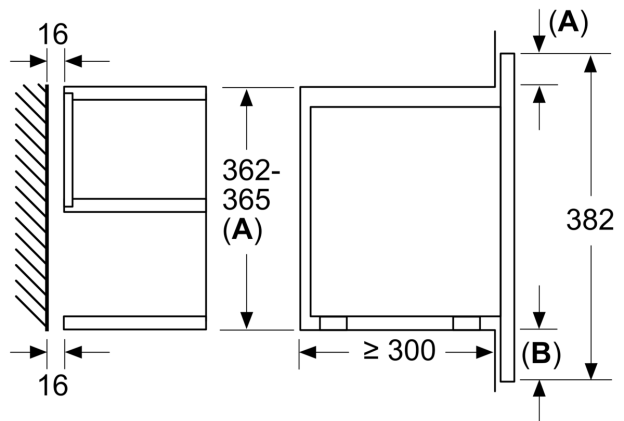

Teknisk data

Tilleggsfunksjoner:	Kun mikrobølge
Kontrolltype:	Elektronisk
Mål (HxBxD):	382 x 594 x 318 mm
Innvendige mål:	220 x 350 x 270 mm
Lengden på strømledningen:	150.0 cm
Nettvekt:	16.7 kg
Bruttovekt:	18.9 kg
EAN-kode:	4242002813769
Maks. mikrobølgeeffektnivå:	900 W
Tilkoblingsgrad:	1220 W
Sikring:	10 A
Spennings:	220-240 V
Frekvens:	50; 60 Hz
Støpseltype:	Schuko-/Gardy støpsel med jord

Tekniske info

- Lengde kabel: 150 cm

**Serie 8, Mikrobølgeovn til
innbygging, Rustfritt stål
BFL634GS1**

Mål i mm

A: Uten bakstykke

Mål i mm

A: overlappende del oppe:

nisje 362: 6 mm

nisje 365: 3 mm

B: overlappende del nede: 14 mm

Mål i mm