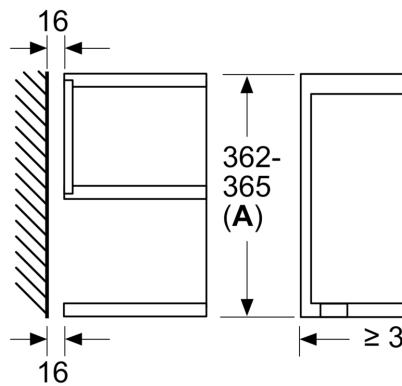

Teknisk data

Tilleggsfunksjoner: Kun mikrobølge
Kontrolltype: Elektronisk
Mål (HxBxD): 382 x 594 x 318 mm
Innvendige mål: 220 x 350 x 270 mm
Lengden på strømledningen: 150.0 cm
Nettvekt: 16.7 kg
Bruttovekt: 18.9 kg
EAN-kode: 4242002813752
Maks. mikrobølgeeffektnivå: 900 W
Tilkoblingsgrad: 1220 W
Sikring: 10 A
Spenning: 220-240 V
Frekvens: 50; 60 Hz
Støpseltype: Schuko-/Gardy støpsel med jord

Tekniske info

- Lengde kabel: 150 cm

**Serie 8, Mikrobølgeovn til
innbygging, Sort
BFL634GB1**

Mål i mm

A: Uten bakstykke

Mål i mm

A: overlappende del oppe:
nisje 362: 6 mm
nisje 365: 3 mm

B: overlappende del nede: 14