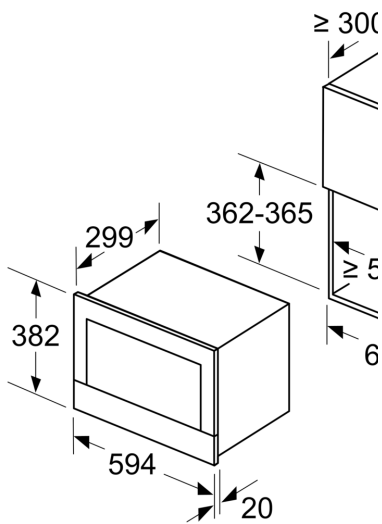

Teknisk data

Tilleggsfunksjoner: Kun mikrobølge
Kontrolltype: Elektronisk
Mål (HxBxD): 382 x 594 x 318 mm
Innvendige mål: 220 x 350 x 270 mm
Lengden på strømledningen: 150.0 cm
Nettvekt: 16.7 kg
Bruttovekt: 18.9 kg
EAN-kode: 4242002813752
Maks. mikrobølgeeffektnivå: 900 W
Tilkoblingsgrad: 1220 W
Sikring: 10 A
Spenning: 220-240 V
Frekvens: 50; 60 Hz
Støpseltype: Schuko-/Gardy støpsel med jord

Tekniske info

- Lengde kabel: 150 cm

**Serie 8, Mikrobølgeovn til
innbygging, Sort
BFL634GB1**

Mål i mm

A: Uten bakstykke

Mål i mm

A: overlappende del oppe:
nisje 362: 6 mm
nisje 365: 3 mm

B: overlappende del nede: 14