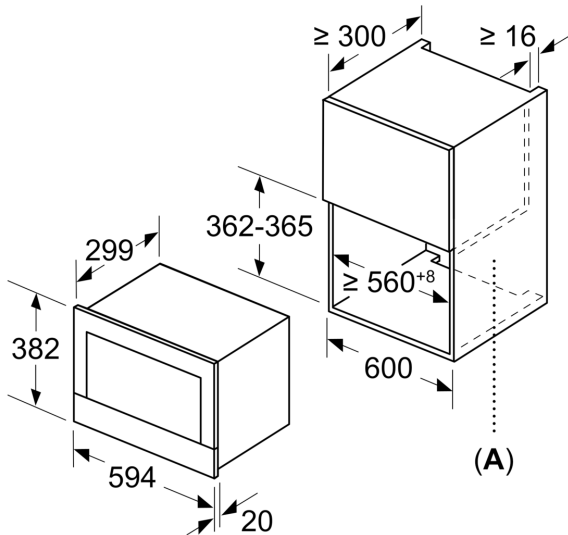

**Serie 8, Mikrobølgeovn til
innbygging, Rustfritt stål
BER634GS1**

Mål i mm