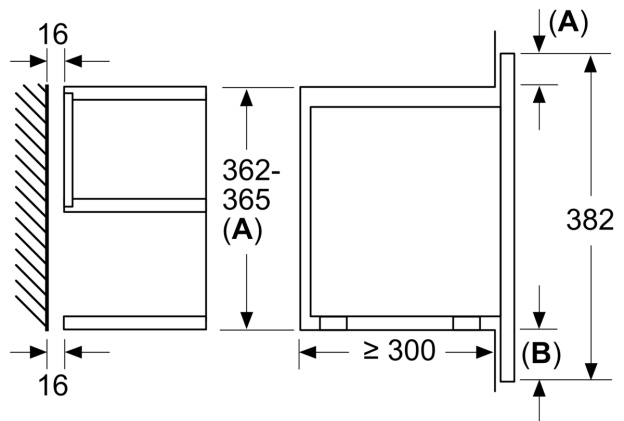

Tilleggsfunksjoner: ..... Frillfunksjon  
Kontrolltype: ..... Elektronisk  
Mål (HxBxD): ..... 382x594x318 mm  
Innvendige mål: ..... 220 x 350 x 270 mm  
Lengden på strømledningen: ..... 150.0 cm  
Nettovekt: ..... 18.7 kg  
Bruttovekt: ..... 20.9 kg  
EAN-kode: ..... 4242002813738  
Maks. mikrobølgeeffektnivå: ..... 900 W  
Tilkoblingsgrad: ..... 1990 W  
Sikring: ..... 10 A  
Spenning: ..... 220-240 V  
Frekvens: ..... 50; 60 Hz  
Støpseltype: ..... Schuko-/Gardy støpsel med jord  
Medfølgende tilbehør: ..... 1 x Rist, 1 x Glasskål

#### Design

- Sidehengslet dør

#### Komfort

- LED-belysning

**Serie 8, Mikrobølgeovn til  
innbygging, Rustfritt stål  
BER634GS1**

Mål i mm

**A:** Uten bakstykke

Mål i mm

**A:** overlappende del oppe:

nisje 362: 6 mm