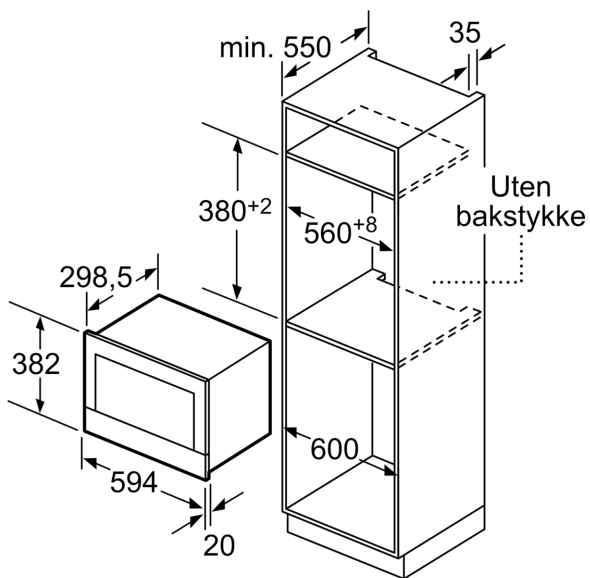

**Serie 8, Mikrobølgeovn til
innbygging, Rustfritt stål
BER634GS1**

Mål i mm

A: Uten bakstykke

Mål i mm

A: overlappende del oppe:

nisje 362: 6 mm

nisje 365: 3 mm

B: overlappende del nede: 14 mm

Mål i mm