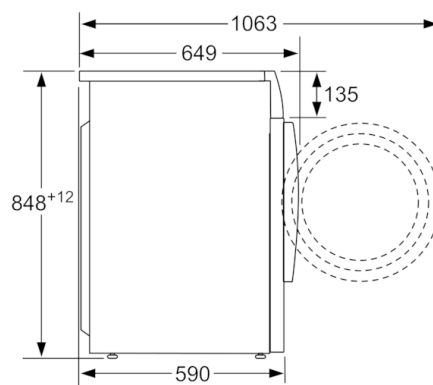

Technische Data

Uitvoering :	Vrijstaand
Afneembaar bovenblad :	Nee
Deurscharnier :	Links
Lengte elektriciteits snoer (cm) :	210
Hoogte van afneembaar bovenblad (mm) :	850
Afmetingen van het apparaat hxbxd (mm) :	850 x 600 x 590
Nettogewicht (kg) :	83,760
Trommelinhoud (l) :	56
EAN-code :	4242005063802
Aansluitwaarde (W) :	2200
Minimale smeltveiligheid (A) :	10
Spanning (V) :	220-240
Frequentie (Hz) :	50
Keurmerken :	CE, VDE
Energieverbruik (wassen en drogen volle belading) (kWh) :	4,76
Energieverbruik (alleen wassen) (kWh) :	0,73
Waterverbruik wassen en drogen bij maximale belading (l) :	103

Technische Informatie:

- Energieverbruik wassen en drogen 4.76 kWh, waterverbruik wassen en drogen 103 l in label-/normprogramma
- Geluidsniveau bij wassen: 47 dB
- Geluidsniveau bij centrifugeren: 74 dB
- Volume van trommel: 56 l
- Vuldeur met extra isolatieglas
- Linksdraaiende deur
- Onderbouwbaar onder 85cm nishoogte
- 32 cm vulopening met 180° te openen deur
- Afmetingen (hxbxd): 85.0 cm x 60.0 cm x 59.0 cm

** De aangegeven waardes zijn afgerond.

Serie | 6, Was-droogcombinatie, 7/4 kg, 1500 rpm
WVG30442NL

Afmeting in mm

Afmeting in mm