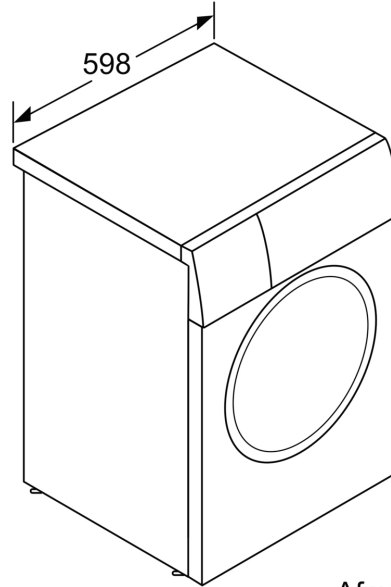

Afmeting in mm