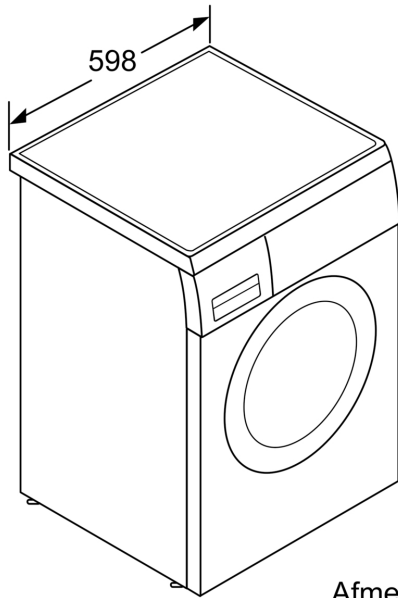

Afmeting in mm

**Serie 6, Wasmachine, voorlader, 8
kg, 1400 rpm
WUU28T40NL**

Afmeting in mm