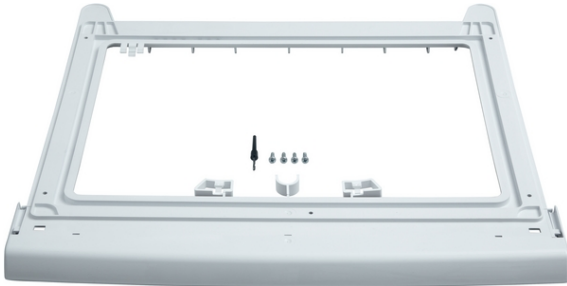

**Stapelkit
WTZ20410****Technische Data**

Afmetingen inclusief verpakking hxbxd :	50 x 560 x 600 mm
Palletafmetingen :	225.0 x 80.0 x 120.0
Standaard aantal units per pallet :	90
Nettogewicht :	0,6 kg
Brutogewicht :	0,9 kg
EAN-code :	4242002761787

4 242002 761787

Stapelkit WTZ20410

- Kleur: RVS
- Hiermee kunt u de wasdroger op een grote wasmachine stapelen (diepte > 55 cm)
- Afmeting: 30 x 593 x 563 mm