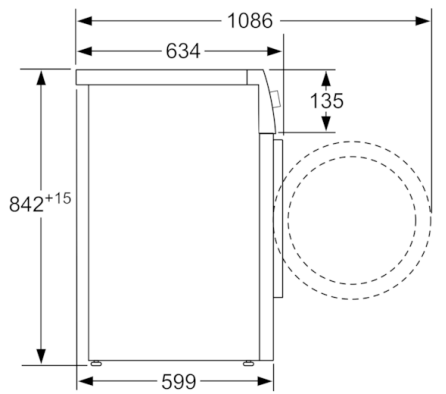

Technische Data

| | |
|---|------------------|
| Uitvoering : | Vrijstaand |
| Afneembaar bovenblad : | Nee |
| Deurscharnier : | Right reversible |
| Lengte elektriciteits snoer (cm) : | 145,0 |
| Hoogte van afneembaar bovenblad (mm) : | 842 |
| Afmetingen van het apparaat h(min/max)xbxd (mm) : | 842 x 598 x 599 |
| Nettogewicht (kg) : | 54,310 |
| Gefluoreerde broeikasgassen : | Nee |
| Type Koelmiddel : | R290 |
| Hermetisch afgesloten apparatuur : | Ja |
| Hoeveelheid gefluoreerde gassen (kg) : | 0,149 |
| De hoeveelheid uitgedrukt in CO ₂ -equivalent (t) : | 0,000 |
| Energieverbruik stand-by/netwerk : | 2,5 |
| Tijd auto-standby/netwerk : | 15,0 |
| EAN-code : | 4242005032853 |
| Aansluitwaarde (W) : | 1000 |
| Stroom (A) : | 10 |
| Spanning (V) : | 220-240 |
| Frequentie (Hz) : | 50 |
| Keurmerken : | CE, VDE |
| Vulgewicht katoen (kg) - NIEUW (2010/30/EG) : | 8,0 |
| Energie-efficiëntieklasse (2010/30/EG) : | A+++ |
| Energieverbruik elektrische droger, maximale belading - nieuw (2010/30/EC) : | 1,46 |
| Standaardduur katoenprogramma, maximale belading (min) : | 148 |
| Energieverbruik elektrische droger, gedeeltelijke belading - nieuw (2010/30/EC) (kWh) : | 0,82 |
| Standaardduur katoenprogramma, gedeeltelijke belading (min) : | 94 |
| Gewogen jaarlijks energieverbruik, elektrische droger - NIEUW (2010/30/EG) (kWh) : | 176,0 |
| Gewogen programmaduur (min) : | 117 |
| Gemiddelde condensatie-efficiëntie, maximale belading (%) : | 87 |
| Gemiddelde condensatie-efficiëntie, gedeeltelijke belading (%) : | 89 |
| Gewogen condensatie-efficiëntie (%) : | 88 |

- Programmaduur van het standaard katoenprogramma op volle belading 148 min en bij gedeeltelijke belading 94 min
- Condensatie ratio: B
- Rechtsdraaiende deur, Wisselbare draaideur
- Geluidsniveau: 62 dB (A) re 1 pW
- Onderbouwbaar onder 85cm nishoogte
- Afmetingen (hxbxd): 84.2 cm x 59.8 cm x 59.9 cm

HomeProfessional, Warmtepompdroger, 8 kg WTYH8782NL

Afmeting in mm

Afmeting in mm