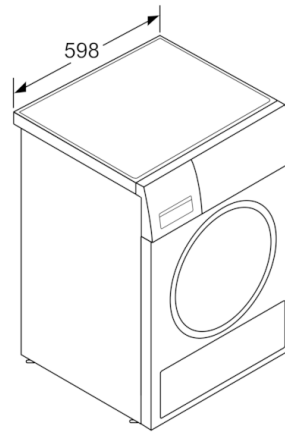

Afmeting in mm